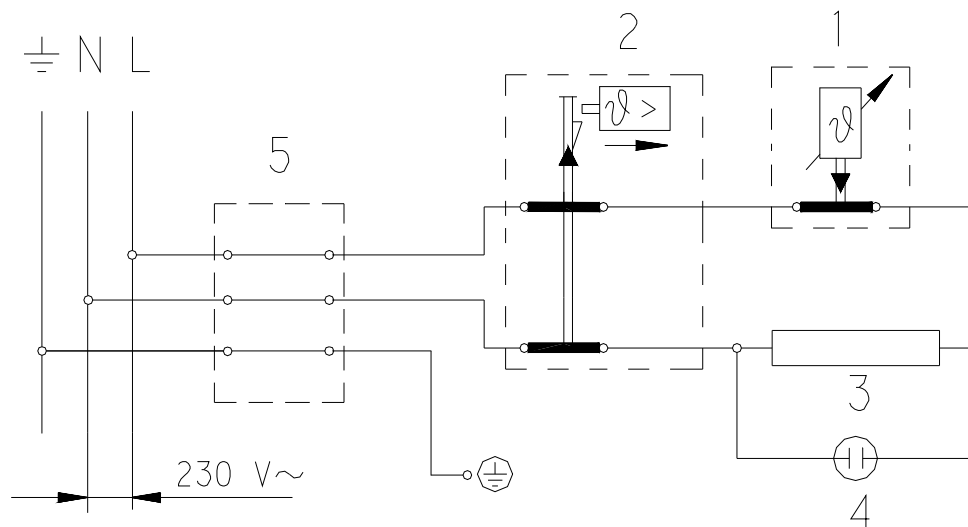

**VÝROBEK:** EL. OHŘÍVAČ VODY – TLAKOVÝ  
**MODEL:** TO 10 IN, TO 15 IN  
**TYP:** POD ODBĚRNÝM MÍSTEM  
**Č.VÝROBKU:** 105313207, 105313209

POZICE	OBJ. Č.	NÁZEV ND
1	g125652	Těleso topné 2000 W
2	g580477	Těsnění topného tělesa
3	g482028	Čočka kontrolky
4	g766682	Termostat
5	g580434	Pojištka bimetalická
6	g580433	Anoda ochranná prům.25,5 x 95 - M8
7	g580427	Světlo signalizační
11	g580430	Knoflík termostatu s pružinou
13	g580450	Příruba top. tělesa
15	g765044	Kabel zemnicí s rezistorem
16	g580429	Držák termostatu - pro TO 10 IN
16	g580423	Držák termostatu - pro TO 15 IN
17	g757181	Kryt přední - pro TO 10 IN
17	g757183	Kryt přední - pro TO 15 IN
18	g300598	Kryt zadní
19	g580425	Těsnění
20	g580449	Průchodka těsněnicí
36	g580071	Bezpečnostní ventil G 1/2 - 6 bar

**Díly jsou pro oba typy shodné, kromě pozic 16 a 17.**

**VÝROBEK:** EL. OHŘÍVAČ VODY – TLAKOVÝ  
**MODEL:** TO 10 IN, TO 15 IN  
**TYP:** POD ODBĚRNÝM MÍSTEM  
**Č.VÝROBKU:** 105313207, 105313209

**VÝROBEK:** EL. OHŘÍVAČ VODY – TLAKOVÝ  
**MODEL:** TO 10 IN, TO 15 IN  
**TYP:** POD ODBĚRNÝM MÍSTEM  
**Č.VÝROBKU:** 105313207, 105313209

### Poznámky:

- 1 – Termostat
- 2 – Pojistka bimetalická
- 3 – Těleso topné
- 4 – Světlo signalizační
- 5 – Svorkovnice

L – Fáze  
 N - Nula  
 ⚡ - Uzemnění

**VÝROBEK:** EL. OHŘÍVAČ VODY – TLAKOVÝ  
**MODEL:** TO 10 IN, TO 15 IN  
**TYP:** POD ODBĚRNÝM MÍSTEM  
**Č.VÝROBKU:** 105313207, 105313209