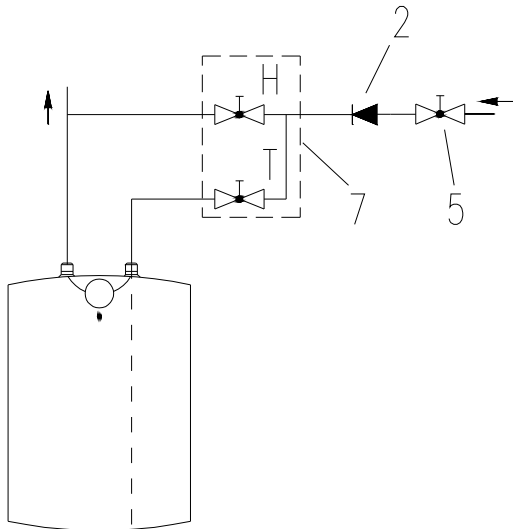

**VÝROBEK:** EL. OHŘÍVAČ VODY – TLAKOVÝ  
**MODEL:** TO 10 IN, TO 15 IN  
**TYP:** POD ODBĚRNÝM MÍSTEM  
**Č.VÝROBKU:** 105313207, 105313209

POZICE	OBJ. Č.	NÁZEV ND
1	g125652	Těleso topné 2000 W
2	g580477	Těsnění topného tělesa
3	g482028	Čočka kontrolky
4	g766682	Termostat
5	g580434	Pojištka bimetalická
6	g580433	Anoda ochranná prům.25,5 x 95 - M8
7	g580427	Světlo signalizační
11	g580430	Knoflík termostatu s pružinou
13	g580450	Příruba top. tělesa
15	g765044	Kabel zemnicí s rezistorem
16	g580429	Držák termostatu - pro TO 10 IN
16	g580423	Držák termostatu - pro TO 15 IN
17	g757181	Kryt přední - pro TO 10 IN
17	g757183	Kryt přední - pro TO 15 IN
18	g300598	Kryt zadní
19	g580425	Těsnění
20	g580449	Průchodka těsněnicí
36	g580071	Bezpečnostní ventil G 1/2 - 6 bar

**Díly jsou pro oba typy shodné, kromě pozic 16 a 17.**

**VÝROBEK:** EL. OHŘÍVAČ VODY – TLAKOVÝ  
**MODEL:** TO 10 IN, TO 15 IN  
**TYP:** POD ODBĚRNÝM MÍSTEM  
**Č.VÝROBKU:** 105313207, 105313209

**VÝROBEK:** EL. OHŘÍVAČ VODY – TLAKOVÝ  
**MODEL:** TO 10 IN, TO 15 IN  
**TYP:** POD ODBĚRNÝM MÍSTEM  
**Č.VÝROBKU:** 105313207, 105313209

### Poznámky:

- 1 – Termostat
- 2 – Pojistka bimetalická
- 3 – Těleso topné
- 4 – Světlo signalizační
- 5 – Svorkovnice

L – Fáze  
 N - Nula  
 ⚡ - Uzemnění

**VÝROBEK:** EL. OHŘÍVAČ VODY – TLAKOVÝ  
**MODEL:** TO 10 IN, TO 15 IN  
**TYP:** POD ODBĚRNÝM MÍSTEM  
**Č.VÝROBKU:** 105313207, 105313209