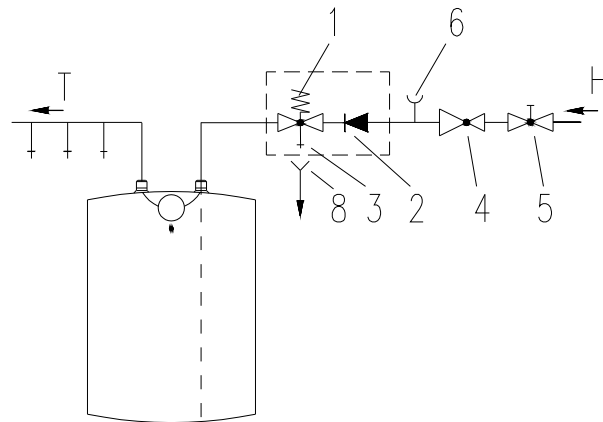

### Poznámky:

- 1 – Termostat
- 2 – Pojistka bimetalická
- 3 – Těleso topné
- 4 – Světlo signalizační
- 5 – Svorkovnice

L – Fáze  
 N - Nula  
 ⚡ - Uzemnění

**VÝROBEK:** EL. OHŘÍVAČ VODY – TLAKOVÝ  
**MODEL:** TO 10 IN, TO 15 IN  
**TYP:** POD ODBĚRNÝM MÍSTEM  
**Č.VÝROBKU:** 105313207, 105313209

Uzavřený (tlakový) systém

Otevřený (beztlakový) systém

**Poznámky:**

- 1 – Bezpečnostní ventil
- 2 – Zpětný ventil
- 3 – Kontrolní ventil
- 4 – Tlakový redukční ventil
- 5 – Uzavírací ventil
- 6 – Kontrolní uzávěr
- 7 – Směšovací baterie
- 8 – odtoková trubka