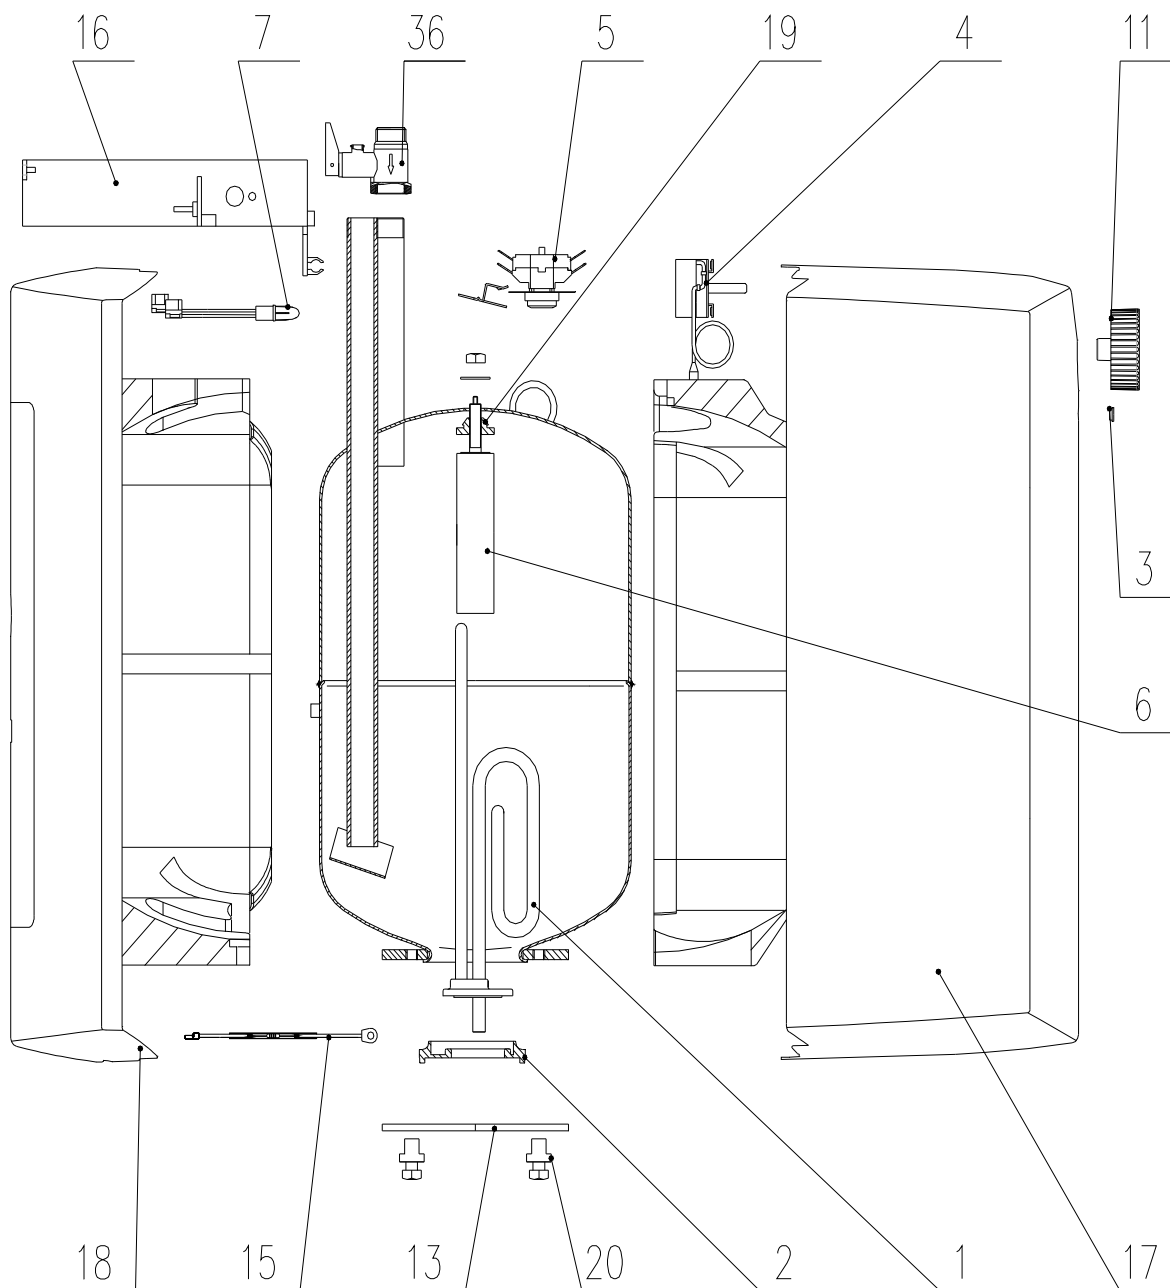

**VÝROBEK:** EL. OHŘÍVAČ VODY – TLAKOVÝ  
**MODEL:** TO 10 IN, TO 15 IN  
**TYP:** POD ODBĚRNÝM MÍSTEM  
**Č.VÝROBKU:** 105313207, 105313209

POZICE	OBJ. Č.	NÁZEV ND
1	g125652	Těleso topné 2000 W
2	g580477	Těsnění topného tělesa
3	g482028	Čočka kontrolky
4	g766682	Termostat
5	g580434	Pojištka bimetalická
6	g580433	Anoda ochranná prům.25,5 x 95 - M8
7	g580427	Světlo signalizační
11	g580430	Knoflík termostatu s pružinou
13	g580450	Příruba top. tělesa
15	g765044	Kabel zemnicí s rezistorem
16	g580429	Držák termostatu - pro TO 10 IN
16	g580423	Držák termostatu - pro TO 15 IN
17	g757181	Kryt přední - pro TO 10 IN
17	g757183	Kryt přední - pro TO 15 IN
18	g300598	Kryt zadní
19	g580425	Těsnění
20	g580449	Průchodka těsněnicí
36	g580071	Bezpečnostní ventil G 1/2 - 6 bar

**Díly jsou pro oba typy shodné, kromě pozic 16 a 17.**

**VÝROBEK:** EL. OHŘÍVAČ VODY – TLAKOVÝ  
**MODEL:** TO 10 IN, TO 15 IN  
**TYP:** POD ODBĚRNÝM MÍSTEM  
**Č.VÝROBKU:** 105313207, 105313209

**VÝROBEK:** EL. OHŘÍVAČ VODY – TLAKOVÝ  
**MODEL:** TO 10 IN, TO 15 IN  
**TYP:** POD ODBĚRNÝM MÍSTEM  
**Č.VÝROBKU:** 105313207, 105313209

### Poznámky:

- 1 – Termostat
- 2 – Pojistka bimetalická
- 3 – Těleso topné
- 4 – Světlo signalizační
- 5 – Svorkovnice

L – Fáze  
 N - Nula  
 ⚡ - Uzemnění

**VÝROBEK:** EL. OHŘÍVAČ VODY – TLAKOVÝ  
**MODEL:** TO 10 IN, TO 15 IN  
**TYP:** POD ODBĚRNÝM MÍSTEM  
**Č.VÝROBKU:** 105313207, 105313209

Uzavřený (tlakový) systém

Otevřený (beztlakový) systém

**Poznámky:**

- 1 – Bezpečnostní ventil
- 2 – Zpětný ventil
- 3 – Kontrolní ventil
- 4 – Tlakový redukční ventil
- 5 – Uzavírací ventil
- 6 – Kontrolní uzávěr
- 7 – Směšovací baterie
- 8 – odtoková trubka