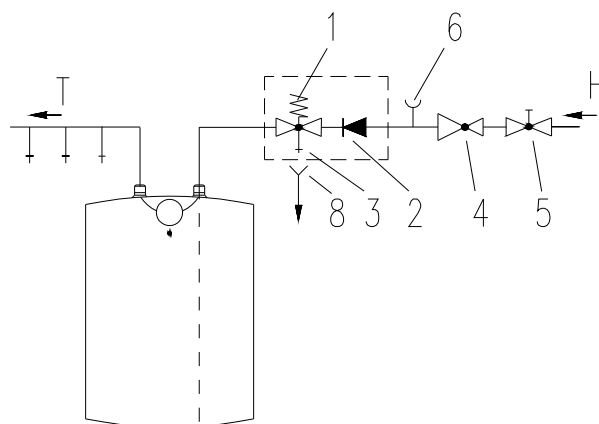

VÝROBEK: EL. OHŘÍVAČ VODY – TLAKOVÝ
MODEL: TO 5 IN
TYP: POD ODBĚRNÉ MÍSTO
Č.VÝROBKU: 105313203

POZICE	OBJ. Č.	NÁZEV ND
1	g125652	Těleso topné 2000 W
2	g580477	Těsnění topného tělesa
3	g482028	Čočka kontrolky
4	g766682	Termostat
5	g580434	Pojistka bimetalická
6	g765138	Anoda ochranná prům.25,5 x 65 - M8
7	g580427	Světlo signalizační
11	g580430	Knoflík termostatu s pružinou
13	g580450	Příruba top. tělesa
15	g765044	Kabel zemnicí s rezistorem
16	g757095	Držák termostatu
17	g757179	Kryt přední
18	g306722	Kryt zadní
19	g580425	Těsnění
20	g580449	Průchodka těsněnicí
36	g580071	Bezpečnostní ventil G 1/2,6 bar

- 1 – Termostat
- 2 – Pojistka bimetalická
- 3 – Těleso topné
- 4 – Světlo signalizační
- 5 – Svorkovnice

L – Fáze

N - Nula

⊥ - Uzemnění

VÝROBEK: EL. OHŘÍVAČ VODY – TLAKOVÝ
MODEL: TO 5 IN
TYP: POD ODBĚRNÉ MÍSTO
Č.VÝROBKU: 105313203

Uzavřený (tlakový) systém

Otevřený (beztlakový) systém

Poznámky:

- 1 – Bezpečnostní ventil
- 2 – Zpětný ventil
- 3 – Kontrolní ventil
- 4 – Tlakový redukční ventil
- 5 – Uzavírací ventil
- 6 – Kontrolní uzávěr
- 7 – Směšovací baterie
- 8 – odtoková trubka