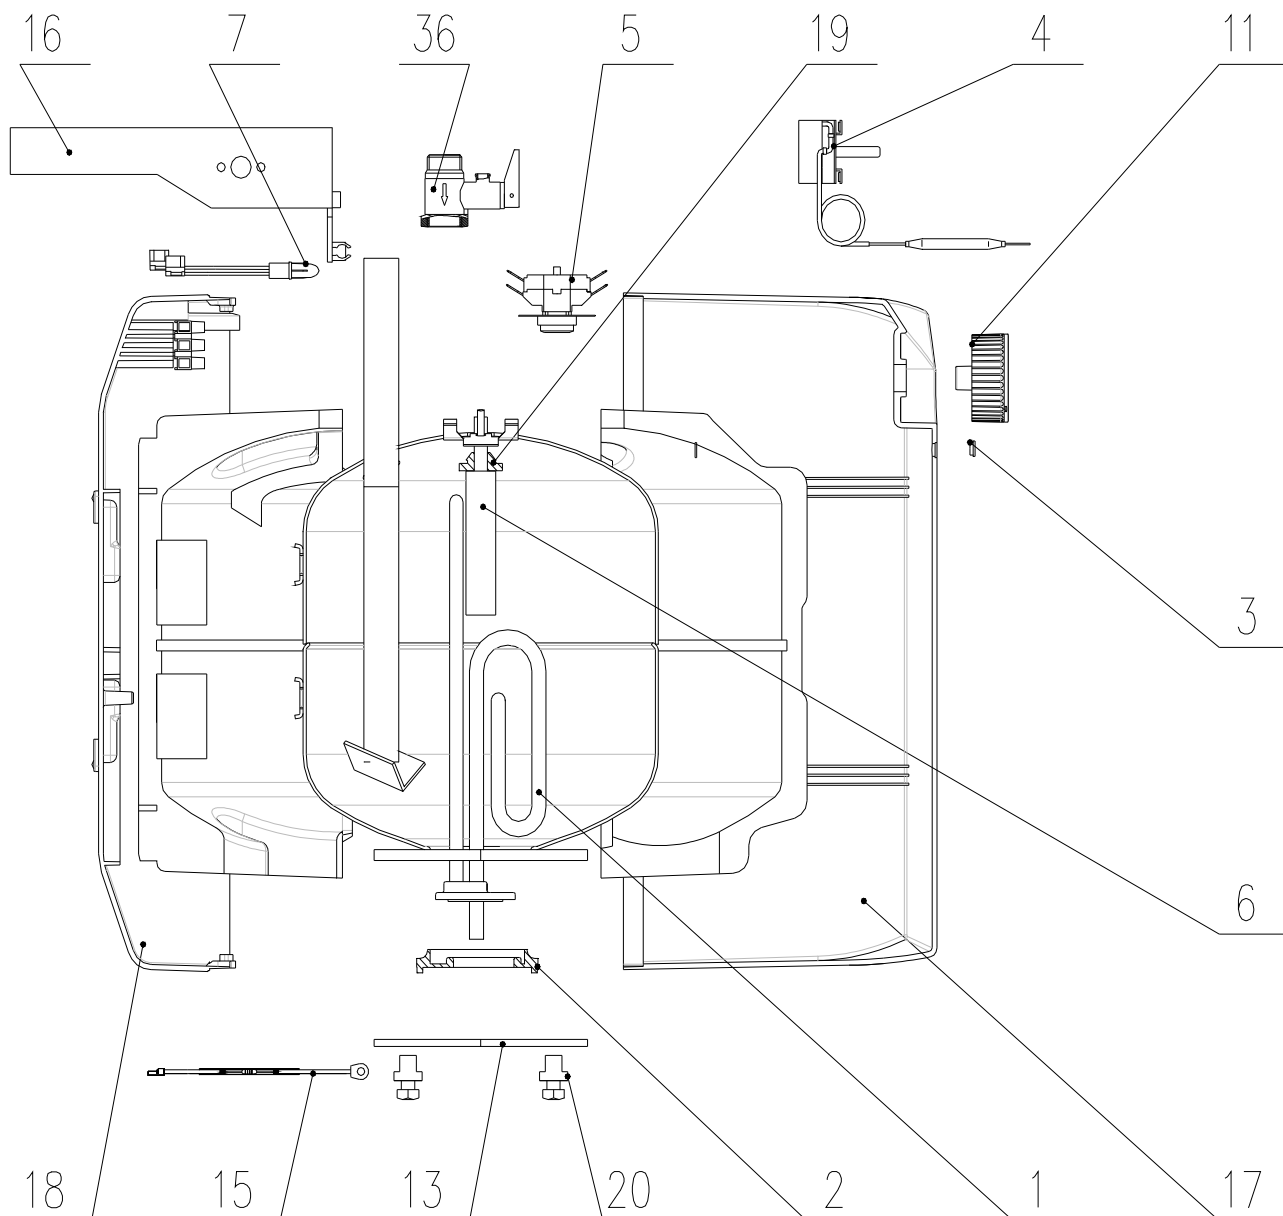

VÝROBEK: EL. OHŘÍVAČ VODY – TLAKOVÝ
MODEL: TO 5 IN
TYP: POD ODBĚRNÉ MÍSTO
Č.VÝROBKU: 105313203

POZICE	OBJ. Č.	NÁZEV ND
1	g125652	Těleso topné 2000 W
2	g580477	Těsnění topného tělesa
3	g482028	Čočka kontrolky
4	g766682	Termostat
5	g580434	Pojistka bimetalická
6	g765138	Anoda ochranná prům.25,5 x 65 - M8
7	g580427	Světlo signalizační
11	g580430	Knoflík termostatu s pružinou
13	g580450	Příruba top. tělesa
15	g765044	Kabel zemnicí s rezistorem
16	g757095	Držák termostatu
17	g757179	Kryt přední
18	g306722	Kryt zadní
19	g580425	Těsnění
20	g580449	Průchodka těsněnicí
36	g580071	Bezpečnostní ventil G 1/2,6 bar

VÝROBEK: EL. OHŘÍVAČ VODY – TLAKOVÝ
MODEL: TO 5 IN
TYP: POD ODBĚRNÉ MÍSTO
Č.VÝROBKU: 105313203

VÝROBEK: EL. OHŘÍVAČ VODY – TLAKOVÝ
 MODEL: TO 5 IN
 TYP: POD ODBĚRNÉ MÍSTO
 Č.VÝROBKU: 105313203

Poznámky:

- 1 – Termostat
- 2 – Pojistka bimetalická
- 3 – Těleso topné
- 4 – Světlo signalizační
- 5 – Svorkovnice

L – Fáze

N - Nula

⊥ - Uzemnění

VÝROBEK: EL. OHŘÍVAČ VODY – TLAKOVÝ
MODEL: TO 5 IN
TYP: POD ODBĚRNÉ MÍSTO
Č.VÝROBKU: 105313203