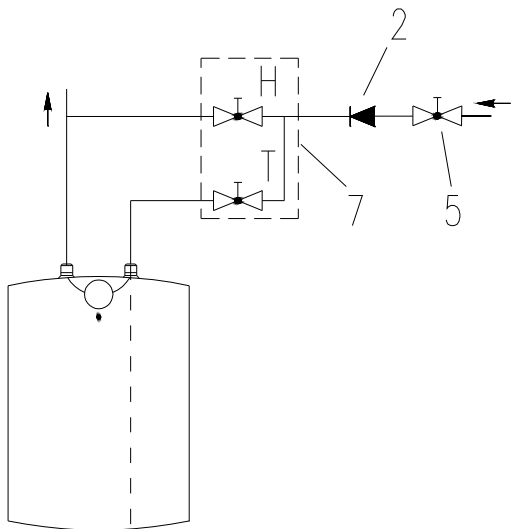

VÝROBEK: EL. OHŘÍVAČ VODY – TLAKOVÝ
MODEL: TO 5 IN
TYP: POD ODBĚRNÉ MÍSTO
Č.VÝROBKU: 105313203

POZICE	OBJ. Č.	NÁZEV ND
1	g125652	Těleso topné 2000 W
2	g580477	Těsnění topného tělesa
3	g482028	Čočka kontrolky
4	g766682	Termostat
5	g580434	Pojistka bimetalická
6	g765138	Anoda ochranná prům.25,5 x 65 - M8
7	g580427	Světlo signalizační
11	g580430	Knoflík termostatu s pružinou
13	g580450	Příruba top. tělesa
15	g765044	Kabel zemnicí s rezistorem
16	g757095	Držák termostatu
17	g757179	Kryt přední
18	g306722	Kryt zadní
19	g580425	Těsnění
20	g580449	Průchodka těsněnicí
36	g580071	Bezpečnostní ventil G 1/2,6 bar

VÝROBEK: EL. OHŘÍVAČ VODY – TLAKOVÝ
MODEL: TO 5 IN
TYP: POD ODBĚRNÉ MÍSTO
Č.VÝROBKU: 105313203

VÝROBEK: EL. OHŘÍVAČ VODY – TLAKOVÝ
 MODEL: TO 5 IN
 TYP: POD ODBĚRNÉ MÍSTO
 Č.VÝROBKU: 105313203

Poznámky:

- 1 – Termostat
- 2 – Pojistka bimetalická
- 3 – Těleso topné
- 4 – Světlo signalizační
- 5 – Svorkovnice

L – Fáze

N - Nula

⊥ - Uzemnění

VÝROBEK: EL. OHŘÍVAČ VODY – TLAKOVÝ
MODEL: TO 5 IN
TYP: POD ODBĚRNÉ MÍSTO
Č.VÝROBKU: 105313203