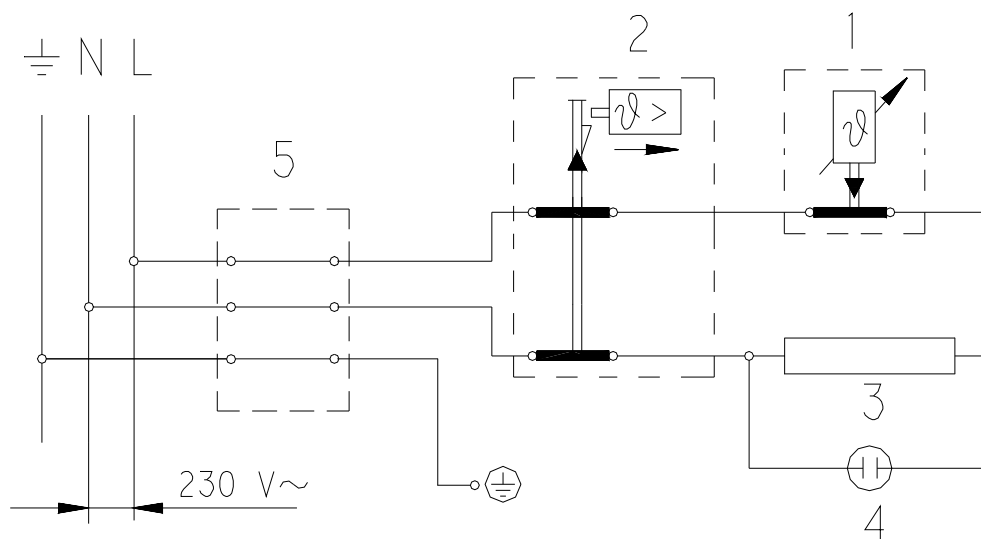

VÝROBEK: EL. OHŘÍVAČ VODY – TLAKOVÝ
MODEL: TO 5 IN
TYP: POD ODBĚRNÉ MÍSTO
Č.VÝROBKU: 105313203

POZICE	OBJ. Č.	NÁZEV ND
1	g125652	Těleso topné 2000 W
2	g580477	Těsnění topného tělesa
3	g482028	Čočka kontrolky
4	g766682	Termostat
5	g580434	Pojistka bimetalická
6	g765138	Anoda ochranná prům.25,5 x 65 - M8
7	g580427	Světlo signalizační
11	g580430	Knoflík termostatu s pružinou
13	g580450	Příruba top. tělesa
15	g765044	Kabel zemnicí s rezistorem
16	g757095	Držák termostatu
17	g757179	Kryt přední
18	g306722	Kryt zadní
19	g580425	Těsnění
20	g580449	Průchodka těsněnicí
36	g580071	Bezpečnostní ventil G 1/2,6 bar

VÝROBEK: EL. OHŘÍVAČ VODY – TLAKOVÝ
MODEL: TO 5 IN
TYP: POD ODBĚRNÉ MÍSTO
Č.VÝROBKU: 105313203

VÝROBEK: EL. OHŘÍVAČ VODY – TLAKOVÝ
 MODEL: TO 5 IN
 TYP: POD ODBĚRNÉ MÍSTO
 Č.VÝROBKU: 105313203

Poznámky:

- 1 – Termostat
- 2 – Pojistka bimetalická
- 3 – Těleso topné
- 4 – Světlo signalizační
- 5 – Svorkovnice

L – Fáze

N - Nula

⊥ - Uzemnění

VÝROBEK: EL. OHŘÍVAČ VODY – TLAKOVÝ
MODEL: TO 5 IN
TYP: POD ODBĚRNÉ MÍSTO
Č.VÝROBKU: 105313203