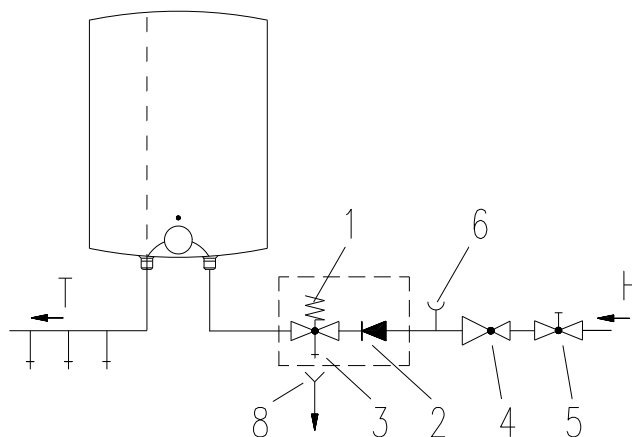

POZICE	OBJ. Č.	NÁZEV ND
1	g125652	Těleso topné 2000 W
2	g580477	Těsnění topného tělesa
3	g482028	Čočka kontrolky
4	g766682	Termostat
5	g580434	Pojistka bimetalická
6	g765138	Anoda ochranná prům.25,5 x 65 - M8
7	g580420	Světlo signalizační
11	g580421	Knoflík termostatu s pružinou
13	g580450	Příruba top. tělesa
15	g765044	Kabel zemnicí s rezistorem
16	g757095	Držák termostatu
17	g757178	Kryt přední
18	g306722	Kryt zadní
19	g580425	Těsnění
20	g580449	Průchodka těsnící
36	g580071	Bezpečnostní ventil G 1/2,6 bar

L – Fáze

N - Nula

⊥ - Uzemnění

VÝROBEK: EL. OHŘÍVAČ VODY – TLAKOVÝ
MODEL: TO 5 UP
TYP: NAD ODBĚRNÉ MÍSTO
Č.VÝROBKU: 105313202

Otevřený (beztlakový) systém

Uzavřený (tlakový) systém

Poznámky:

- 1 – Bezpečnostní ventil
- 2 – Zpětný ventil
- 3 – Kontrolní ventil
- 4 – Tlakový redukční ventil
- 5 – Uzavírací ventil
- 6 – Kontrolní uzávěr
- 7 – Směšovací baterie
- 8 – Odtoková trubka