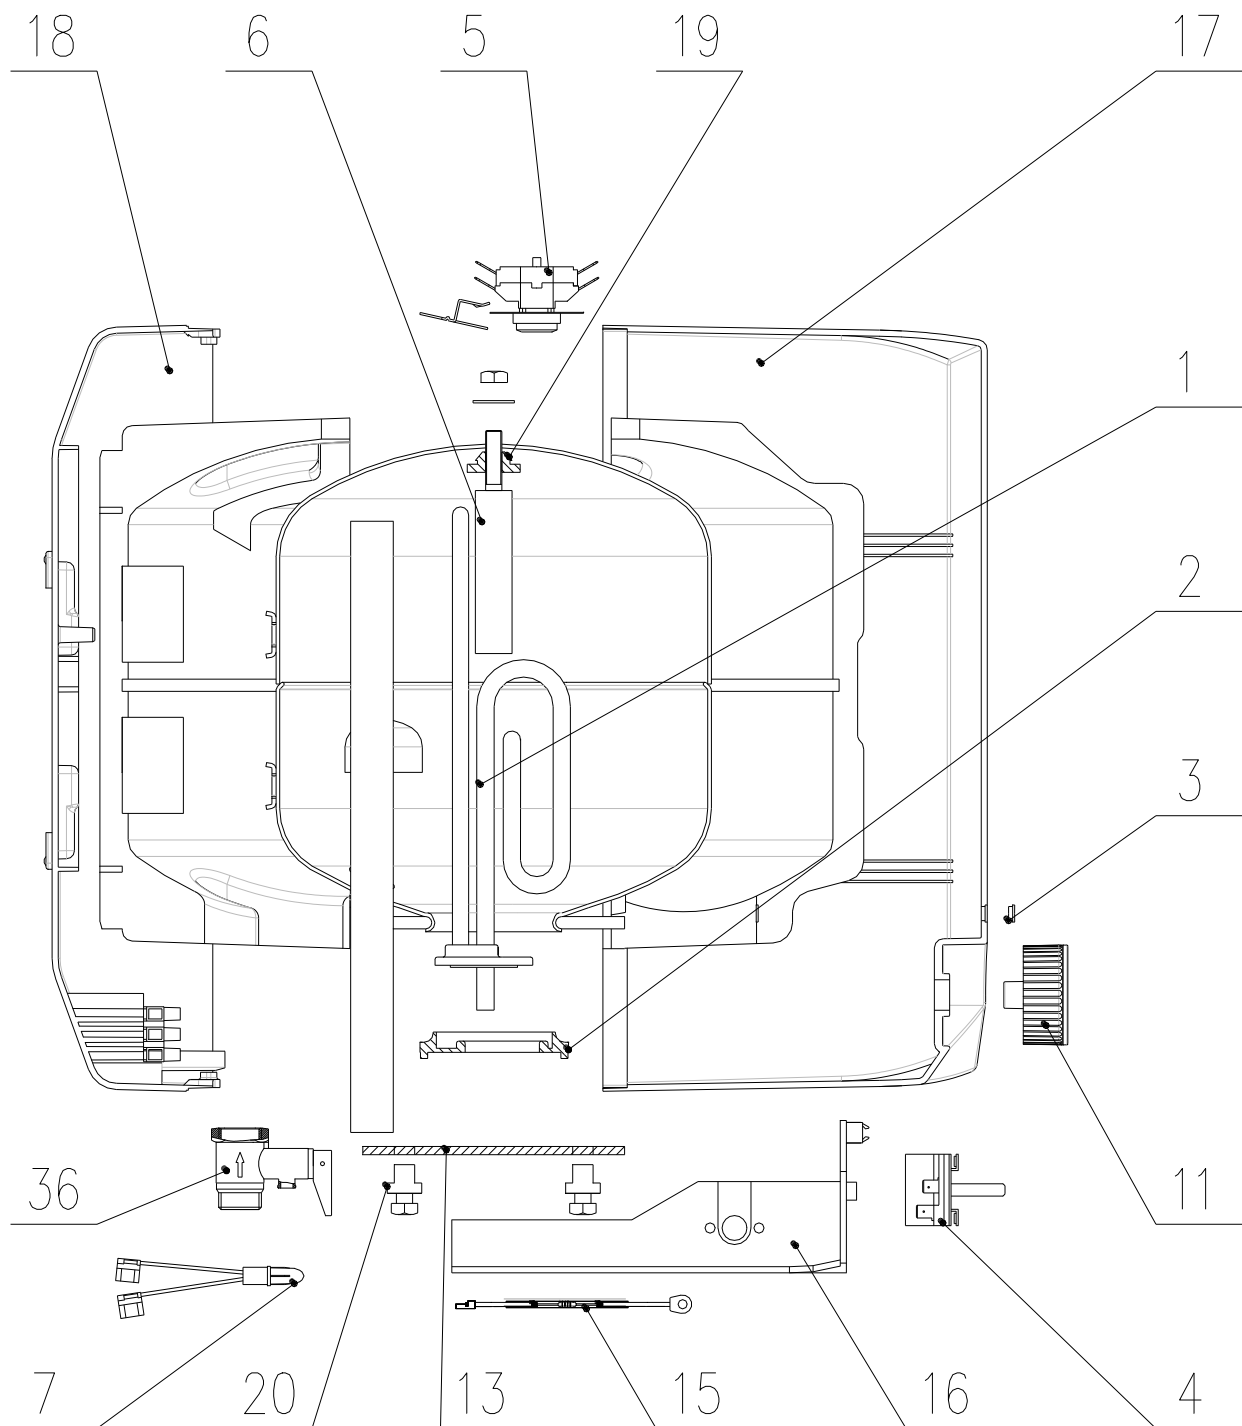

KATALOG ND

Určeno výhradně pro potřebu smluvních servisů Dražice!

VÝROBEK: EL. OHŘÍVAČ VODY – TLAKOVÝ

MODEL: TO 5 UP – Dražice

Č.VÝROBKU: 105313202

KATALOG ND

VÝROBEK:	EL. OHŘÍVAČ VODY – TLAKOVÝ
MODEL:	TO 5 UP
TYP:	NAD ODBĚRNÉ MÍSTO
Č.VÝROBKU:	105313202

POZICE	OBJ. Č.	NÁZEV ND
1	g125652	Těleso topné 2000 W
2	g580477	Těsnění topného tělesa
3	g482028	Čočka kontrolky
4	g766682	Termostat
5	g580434	Pojistka bimetalická
6	g765138	Anoda ochranná prům.25,5 x 65 - M8
7	g580420	Světlo signalizační
11	g580421	Knoflík termostatu s pružinou
13	g580450	Příruba top. tělesa
15	g765044	Kabel zemnicí s rezistorem
16	g757095	Držák termostatu
17	g757178	Kryt přední
18	g306722	Kryt zadní
19	g580425	Těsnění
20	g580449	Průchodka těsnící
36	g580071	Bezpečnostní ventil G 1/2,6 bar

VÝROBEK: EL. OHŘÍVAČ VODY – TLAKOVÝ
MODEL: TO 5 UP
TYP: NAD ODBĚRNÉ MÍSTO
Č.VÝROBKU: 105313202

VÝROBEK: EL. OHŘÍVAČ VODY – TLAKOVÝ
MODEL: TO 5 UP
TYP: NAD ODBĚRNÉ MÍSTO
Č.VÝROBKU: 105313202

Poznámky:

- 1 – Termostat
- 2 – Pojistka bimetalická
- 3 – Těleso topné
- 4 – Světlo signalizační
- 5 – Svorkovnice

L – Fáze

N - Nula

⊥ - Uzemnění

VÝROBEK: EL. OHŘÍVAČ VODY – TLAKOVÝ
MODEL: TO 5 UP
TYP: NAD ODBĚRNÉ MÍSTO
Č.VÝROBKU: 105313202

Otevřený (beztlakový) systém

Uzavřený (tlakový) systém

Poznámky:

- 1 – Bezpečnostní ventil
- 2 – Zpětný ventil
- 3 – Kontrolní ventil
- 4 – Tlakový redukční ventil
- 5 – Uzavírací ventil
- 6 – Kontrolní uzávěr
- 7 – Směšovací baterie
- 8 – Odtoková trubka