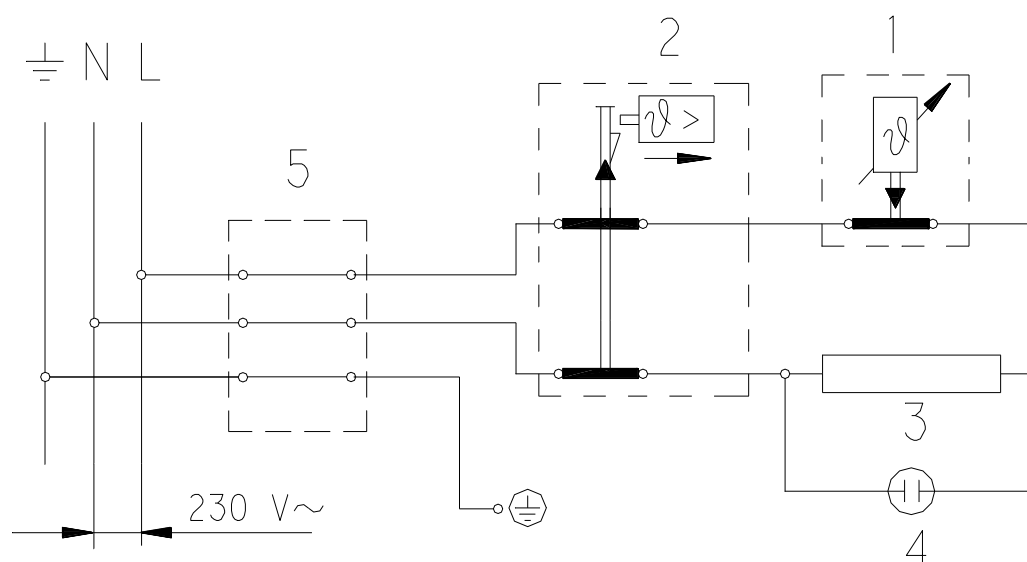

KATALOG ND

Určeno výhradně pro potřebu smluvních servisů Dražice!

VÝROBEK: EL. OHŘÍVAČ VODY – TLAKOVÝ

MODEL: TO 5 UP – Dražice

Č.VÝROBKU: 105313202

KATALOG ND

VÝROBEK:	EL. OHŘÍVAČ VODY – TLAKOVÝ
MODEL:	TO 5 UP
TYP:	NAD ODBĚRNÉ MÍSTO
Č.VÝROBKU:	105313202

POZICE	OBJ. Č.	NÁZEV ND
1	g125652	Těleso topné 2000 W
2	g580477	Těsnění topného tělesa
3	g482028	Čočka kontrolky
4	g766682	Termostat
5	g580434	Pojistka bimetalická
6	g765138	Anoda ochranná prům.25,5 x 65 - M8
7	g580420	Světlo signalizační
11	g580421	Knoflík termostatu s pružinou
13	g580450	Příruba top. tělesa
15	g765044	Kabel zemnicí s rezistorem
16	g757095	Držák termostatu
17	g757178	Kryt přední
18	g306722	Kryt zadní
19	g580425	Těsnění
20	g580449	Průchodka těsnící
36	g580071	Bezpečnostní ventil G 1/2,6 bar

VÝROBEK: EL. OHŘÍVAČ VODY – TLAKOVÝ
MODEL: TO 5 UP
TYP: NAD ODBĚRNÉ MÍSTO
Č.VÝROBKU: 105313202

VÝROBEK: EL. OHŘÍVAČ VODY – TLAKOVÝ
MODEL: TO 5 UP
TYP: NAD ODBĚRNÉ MÍSTO
Č.VÝROBKU: 105313202

Poznámky:

- 1 – Termostat
- 2 – Pojistka bimetalická
- 3 – Těleso topné
- 4 – Světlo signalizační
- 5 – Svorkovnice

L – Fáze

N - Nula

⊥ - Uzemnění

VÝROBEK: EL. OHŘÍVAČ VODY – TLAKOVÝ
MODEL: TO 5 UP
TYP: NAD ODBĚRNÉ MÍSTO
Č.VÝROBKU: 105313202

Otevřený (beztlakový) systém

Uzavřený (tlakový) systém

Poznámky:

- 1 – Bezpečnostní ventil
- 2 – Zpětný ventil
- 3 – Kontrolní ventil
- 4 – Tlakový redukční ventil
- 5 – Uzavírací ventil
- 6 – Kontrolní uzávěr
- 7 – Směšovací baterie
- 8 – Odtoková trubka