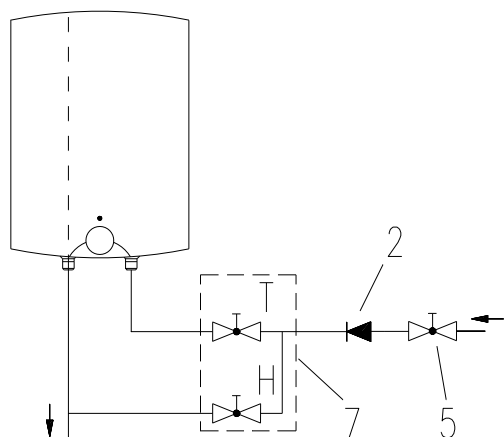

POZICE	OBJ. Č.	NÁZEV ND
1	g125652	Těleso topné 2000 W
2	g580477	Těsnění topného tělesa
3	g482028	Čočka kontrolky
4	g766682	Termostat
5	g580434	Pojistka bimetalická
6	g765138	Anoda ochranná prům.25,5 x 65 - M8
7	g580420	Světlo signalizační
11	g580421	Knoflík termostatu s pružinou
13	g580450	Příruba top. tělesa
15	g765044	Kabel zemnicí s rezistorem
16	g757095	Držák termostatu
17	g757178	Kryt přední
18	g306722	Kryt zadní
19	g580425	Těsnění
20	g580449	Průchodka těsnící
36	g580071	Bezpečnostní ventil G 1/2,6 bar

VÝROBEK: EL. OHŘÍVAČ VODY – TLAKOVÝ
MODEL: TO 5 UP
TYP: NAD ODBĚRNÉ MÍSTO
Č.VÝROBKU: 105313202

VÝROBEK: EL. OHŘÍVAČ VODY – TLAKOVÝ
MODEL: TO 5 UP
TYP: NAD ODBĚRNÉ MÍSTO
Č.VÝROBKU: 105313202

Poznámky:

- 1 – Termostat
- 2 – Pojistka bimetalická
- 3 – Těleso topné
- 4 – Světlo signalizační
- 5 – Svorkovnice

L – Fáze

N - Nula

⊥ - Uzemnění

VÝROBEK: EL. OHŘÍVAČ VODY – TLAKOVÝ
MODEL: TO 5 UP
TYP: NAD ODBĚRNÉ MÍSTO
Č.VÝROBKU: 105313202

Otevřený (beztlakový) systém

Uzavřený (tlakový) systém

Poznámky:

- 1 – Bezpečnostní ventil
- 2 – Zpětný ventil
- 3 – Kontrolní ventil
- 4 – Tlakový redukční ventil
- 5 – Uzavírací ventil
- 6 – Kontrolní uzávěr
- 7 – Směšovací baterie
- 8 – Odtoková trubka