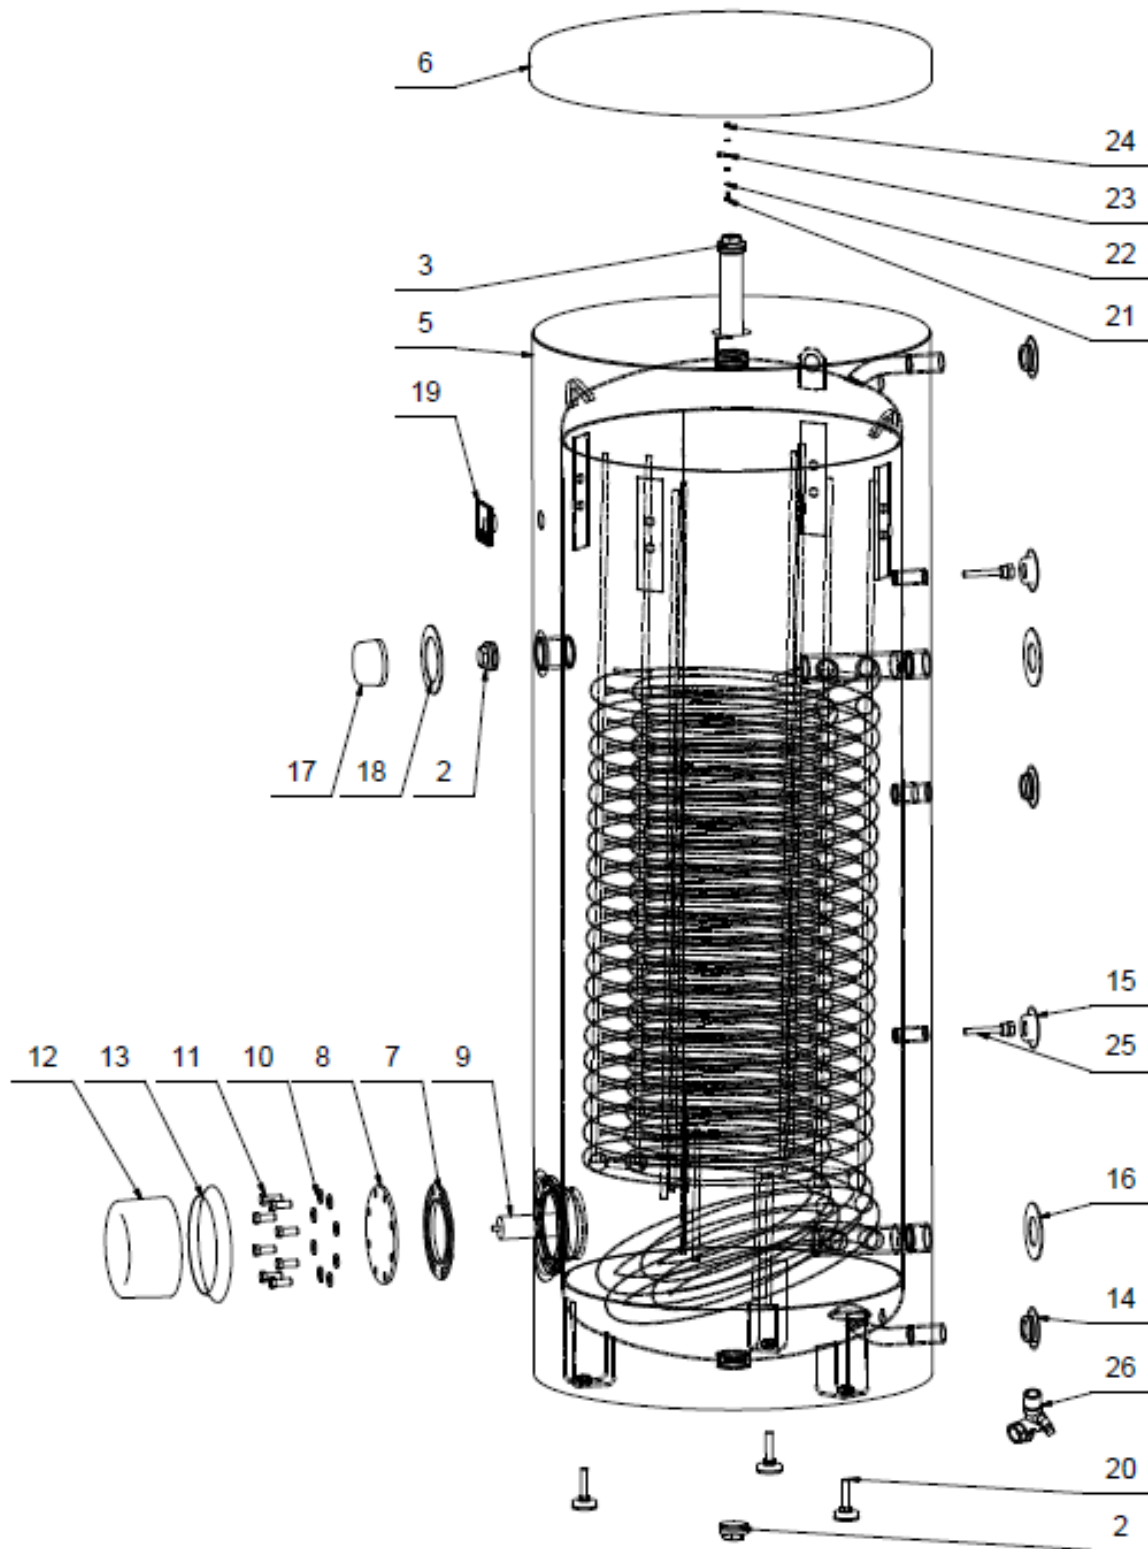

OKC 500 NTR/HP

Pozice	Ks	Typové číslo	CZ	ENG	GER	RUS
1	1	121391401	Ohřívač vody OKC 500 NTR/HP	OKC 500 NTR/HP water heater	Warmwasserspeicher OKC 500 NTR/HP	ВОДОНАГРЕВАТЕЛЬ OKC 500 NTR/HP
2	2		Zátka	Plug	Stöpsel	ЗАГЛУШКА
3	1	6199229	Anoda 40 x 495/465 / G 6/4"	Anode 40 x 495/465 / G 6/4"	Anode 40 x 495/465 / G 6/4"	АНОД 40 x 495/465 / G 6/4"
4	1		Tepelná izolace	Insulation	Wärmedämmung	ТЕПЛОИЗОЛЯЦИЯ
5	1	6137907	Plášť vnější	External cover	Speicheraussenmantel	КОЖУХ ВНЕШНИЙ
6	1	6321952	Víko pláště	Housing lid	Manteldeckel	КРЫШКА ОБОЛОЧКИ
7	1	6273128	Kroužek těsnící	Sealing ring	Dichtring	УПЛОТНИТЕЛЬНОЕ КОЛЬЦО РЕЛИЕФНОЕ
8	1	2000281	Víko příruby	Cover of flange	Flanschdeckel	КРЫШКА ФЛАНЦА
9	1	6199230	Anoda 40 x 424/M8	Anode 40 x 424/M8	Anode 40 x 424/M8	АНОД 40 x 424/M8
10	8		Podložky rovné pozink	Galv. flat pads	Beilagscheibe verzinkt	ШАЙБА ПЛОСКАЯ ОЦИНКОВАННАЯ
11	8		Šroub pozink	Galv. screw	Schraube verzinkt	ВИНТ ОЦИНКОВАННЫЙ
12	1	6321891	Kryt příruby	Cover of flange	Flanschgehäuse	КРЫШКА ФЛАНЦА
13	1		Těsnící límec	Sealing collar	Dichtungskragen	УПЛОТНИТЕЛЬНЫЙ ВОРОТНИК
14	3		Víčko boční černé	Side cover black	Seitenkappe schwarz	КРЫШКА БОКОВАЯ ЧЕРНАЯ
15	2		Víčko boční černé	Side cover black	Seitenkappe schwarz	КРЫШКА БОКОВАЯ ЧЕРНАЯ
16	2		MP samolepka	MP self-adhesive sticker	MP Aufkleber	MP НАКЛЕЙКА
17	1	6321849	Kryt	Cover	Abdeckung	КРЫШКА
18	1		MP samolepka černá	MP self/adhesive sticker black	MP Aufkleber schwarz	MP НАКЛЕЙКА ЧЕРНАЯ
19	1	6388315	Indikátor teploty	Temperature indicator	Temperaturindikator	ИНДИКАТОР ТЕМПЕРАТУРЫ
20	3		Šroub rektifikační	Rectification screw	Justierschraube	БОЛТ РЕКТИФИКАЦИОННЫЙ
21	1		Šroub mosazný	Brass screw	Messingschraube	ВИНТ ЛАТУННЫЙ
22	3		Podložka vějířová pozink	Galv. serrated pad	Sicherheits-unterlegscheibe verzinkt	ШАЙБА ВЕЕРНАЯ ОЦИНКОВАННАЯ
23	1		Vodič zelenožlutý č. 33	Green-yellow conductor no. 33	Leiter grün-gelb Nr. 33	ПРОВОД ЖЕЛТО-ЗЕЛЕНÝ № 33
24	1		Matice šestihránná pozink	Galv. hex nut	Sechskantmutter verzinkt	ГАЙКА ШЕСТИГРАННАЯ ОЦИНКОВАННАЯ
25	2	6422542	Jímka	Reservoir	Sammelbehälter	ПАТРОН
26	1	6422509	Pojistný ventil	Safety valve	Sicherheitsventil	ПРЕДОХРАНИТЕЛЬНЫЙ КЛАПАН