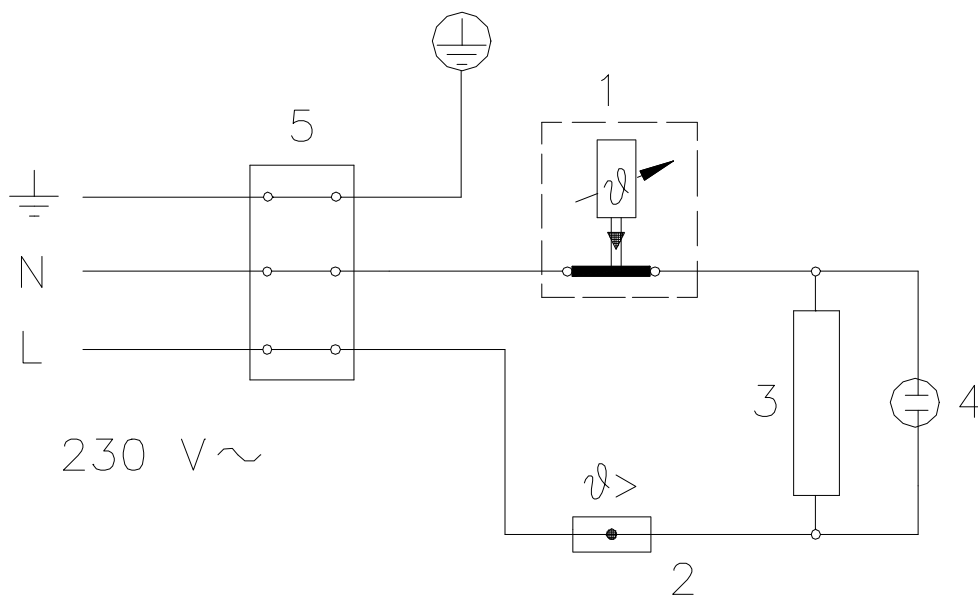

KATALOG ND

VÝROBEK: EL. OHŘÍVAČ VODY – BEZTLAKOVÝ
MODEL: BTO 10 IN
TYP: POD ODBĚRNÉ MÍSTO
Č. VÝROBKU 105313205

POZICE	OBJ. Č.	NÁZEV ND
1	g316519	Topné těleso 2000W
2	g487155	Těsnění
3	g482028	Čočka prosvětlená červená
4	g766682	Termostat
5	g487165	Pojistka tavná
7	g580344	Světlo signalizační
8	g580410	Trubka přívodní
11	g580430	Knoflík termostatu s pružinou
16	g580429	Držák termostatu
17	g757181	Kryt - přední
18	g300598	Kryt - zadní
19	g487160	Těsnění
21	g580413	Kotlík
22	g487147	Matice
31	g487162	Závlačka bezbečnostní
32	g580465	Spojka G 3/8
34	g487204	Difuzér
67	g765068	Difuzér

VÝROBEK: EL. OHŘÍVAČ VODY – BEZTLAKOVÝ
MODEL: BTO 10 IN
TYP: POD ODBĚRNÉ MÍSTO
Č. VÝROBKU: 105313205

VÝROBEK: EL. OHŘÍVAČ VODY – BEZTLAKOVÝ
MODEL: BTO 10 IN
TYP: POD ODBĚRNÉ MÍSTO
Č. VÝROBKU: 105313205

Poznámky:

- 1 - Termoregulace
- 2 – Tepelná pojistka
- 3 – Těleso topné
- 4 – Světlo signalizační
- 5 - Svorkovnice

L - Fáze

N - Nula

⏏ - Uzemnění

VÝROBEK: EL. OHŘÍVAČ VODY – BEZTLAKOVÝ
MODEL: BTO 10 IN
TYP: POD ODBĚRNÉ MÍSTO
Č. VÝROBKU: 105313205