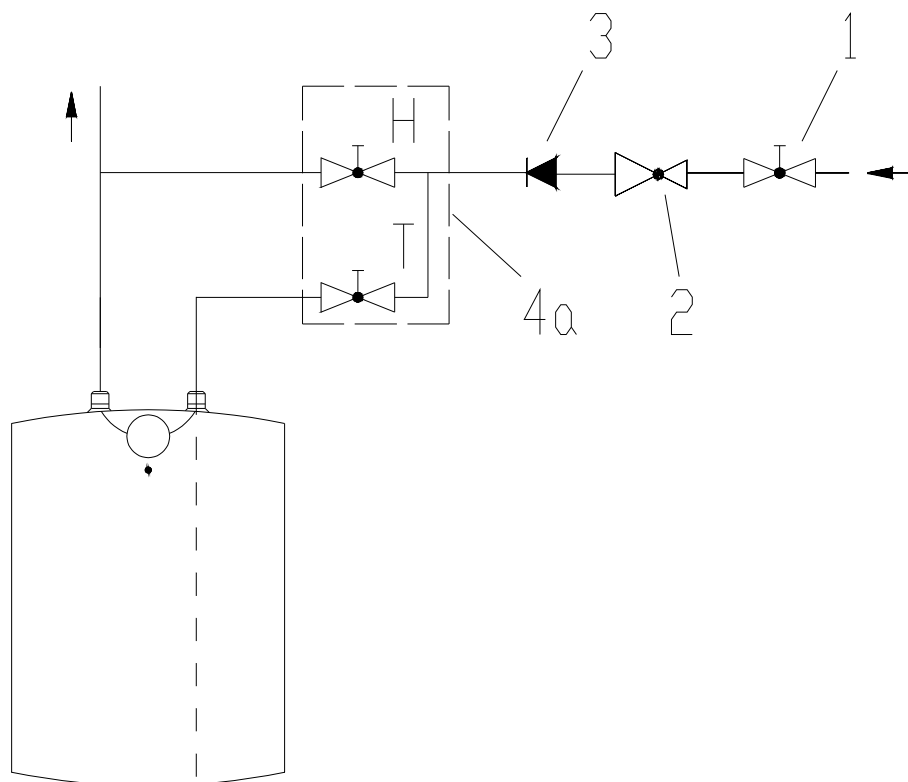

Poznámky:

- 1 - Termoregulace
- 2 – Tepelná pojistka
- 3 – Těleso topné
- 4 – Světlo signalizační
- 5 - Svorkovnice

L - Fáze

N - Nula

⏏ - Uzemnění

VÝROBEK: EL. OHŘÍVAČ VODY – BEZTLAKOVÝ
MODEL: BTO 10 IN
TYP: POD ODBĚRNÉ MÍSTO
Č. VÝROBKU: 105313205

Poznámky:

- 1 – Uzavírací ventil
- 2 – Redukční ventil
- 3 – Zpětný ventil
- 4 – Nadpultová směšovací baterie

H – Studená voda
T – Teplá voda