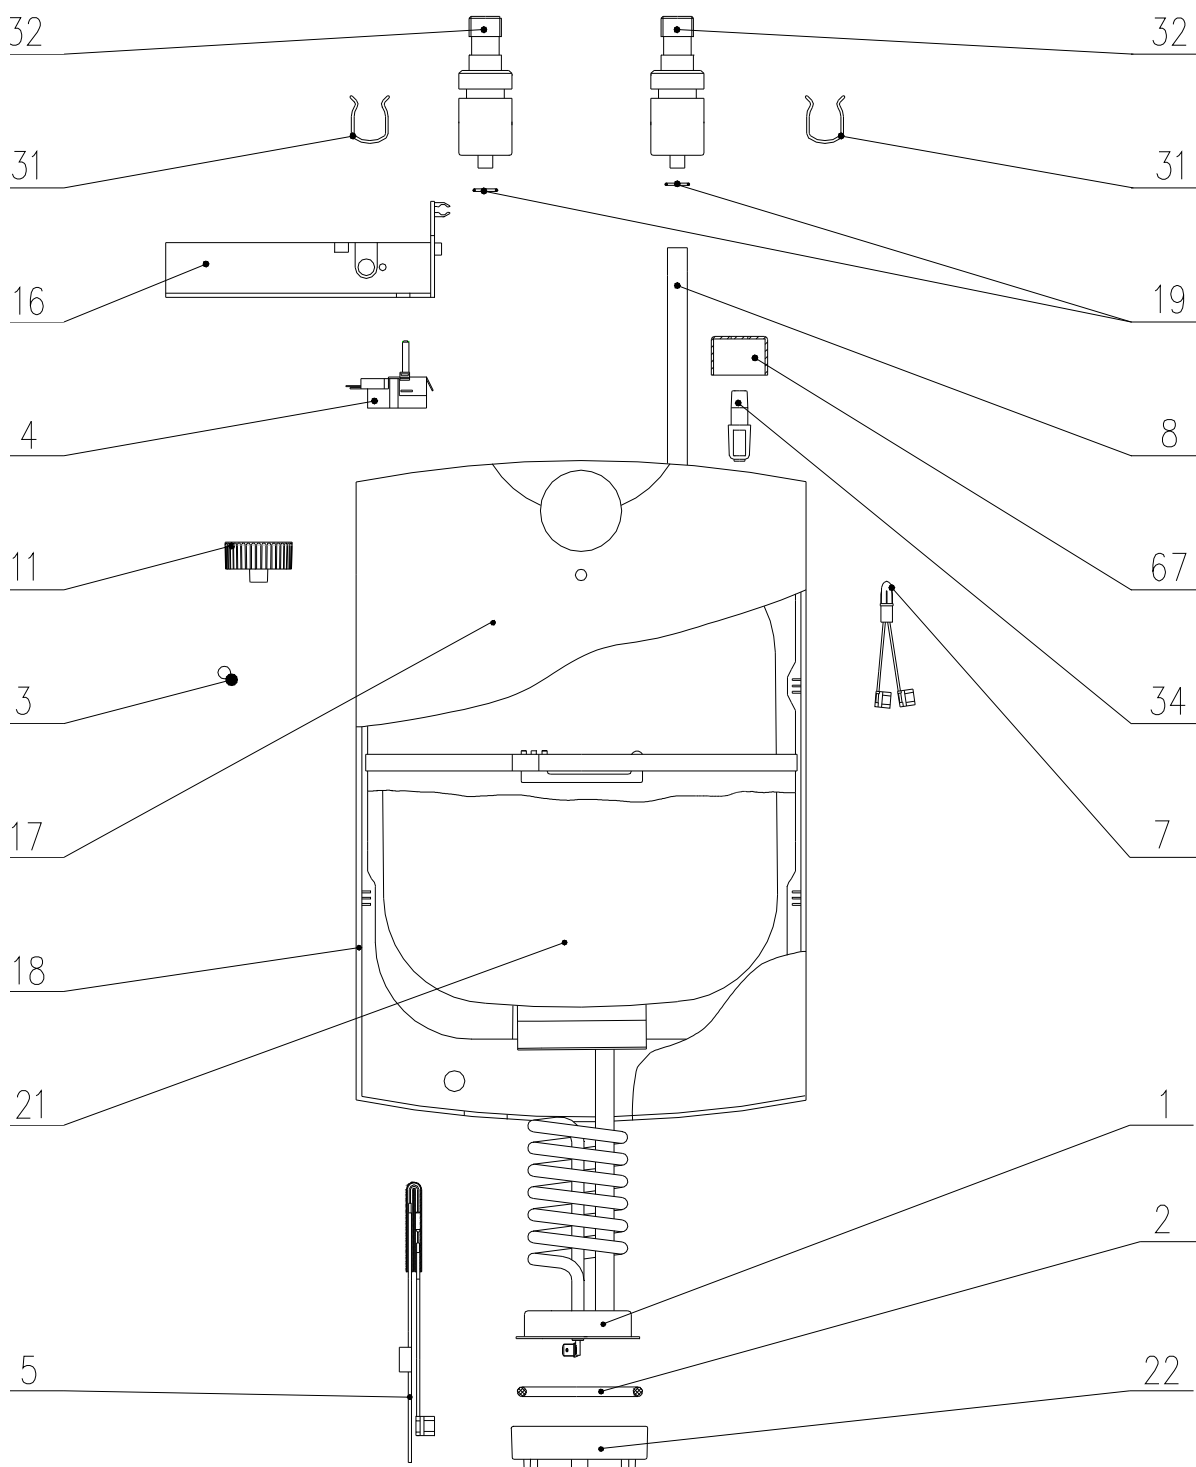

KATALOG ND

VÝROBEK: EL. OHŘÍVAČ VODY – BEZTLAKOVÝ
MODEL: BTO 10 IN
TYP: POD ODBĚRNÉ MÍSTO
Č. VÝROBKU 105313205

POZICE	OBJ. Č.	NÁZEV ND
1	g316519	Topné těleso 2000W
2	g487155	Těsnění
3	g482028	Čočka prosvětlená červená
4	g766682	Termostat
5	g487165	Pojistka tavná
7	g580344	Světlo signalizační
8	g580410	Trubka přívodní
11	g580430	Knoflík termostatu s pružinou
16	g580429	Držák termostatu
17	g757181	Kryt - přední
18	g300598	Kryt - zadní
19	g487160	Těsnění
21	g580413	Kotlík
22	g487147	Matice
31	g487162	Závlačka bezbečnostní
32	g580465	Spojka G 3/8
34	g487204	Difuzér
67	g765068	Difuzér

VÝROBEK: EL. OHŘÍVAČ VODY – BEZTLAKOVÝ
MODEL: BTO 10 IN
TYP: POD ODBĚRNÉ MÍSTO
Č. VÝROBKU: 105313205

VÝROBEK: EL. OHŘÍVAČ VODY – BEZTLAKOVÝ
MODEL: BTO 10 IN
TYP: POD ODBĚRNÉ MÍSTO
Č. VÝROBKU: 105313205

Poznámky:

- 1 - Termoregulace
- 2 – Tepelná pojistka
- 3 – Těleso topné
- 4 – Světlo signalizační
- 5 - Svorkovnice

L - Fáze

N - Nula

⏏ - Uzemnění

VÝROBEK: EL. OHŘÍVAČ VODY – BEZTLAKOVÝ
MODEL: BTO 10 IN
TYP: POD ODBĚRNÉ MÍSTO
Č. VÝROBKU: 105313205

Poznámky:

- 1 – Uzavírací ventil
- 2 – Redukční ventil
- 3 – Zpětný ventil
- 4 – Nadpultová směšovací baterie

H – Studená voda
T – Teplá voda