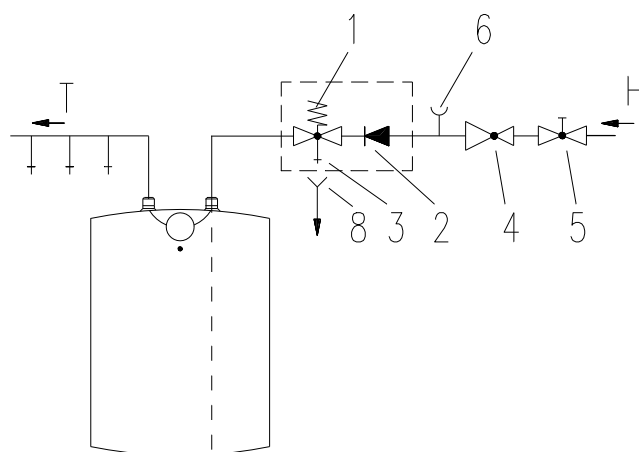

**Poznámky:**

- 1 – Termostat
- 2 – Pojistka bimetalická
- 3 – Těleso topné
- 4 – Světlo signalizační
- 5 – Svorkovnice

L – Fáze  
 N - Nula  
 ≡ - Uzemnění

**VÝROBEK:** EL. OHŘÍVAČ VODY – TLAKOVÝ  
**MODEL:** TO 5 IN  
**TYP:** POD ODBĚRNÉ MÍSTO  
**Č.VÝROBKU:** 105313203

Otevřený (beztlakový) systém

Uzavřený (tlakový) systém

**Poznámky:**

- 1 – Bezpečnostní ventil
- 2 – Zpětný ventil
- 3 – Kontrolní ventil
- 4 – Tlakový redukční ventil
- 5 – Uzavírací ventil
- 6 – Kontrolní uzávěr
- 7 – Směšovací baterie
- 8 – Odtoková trubka