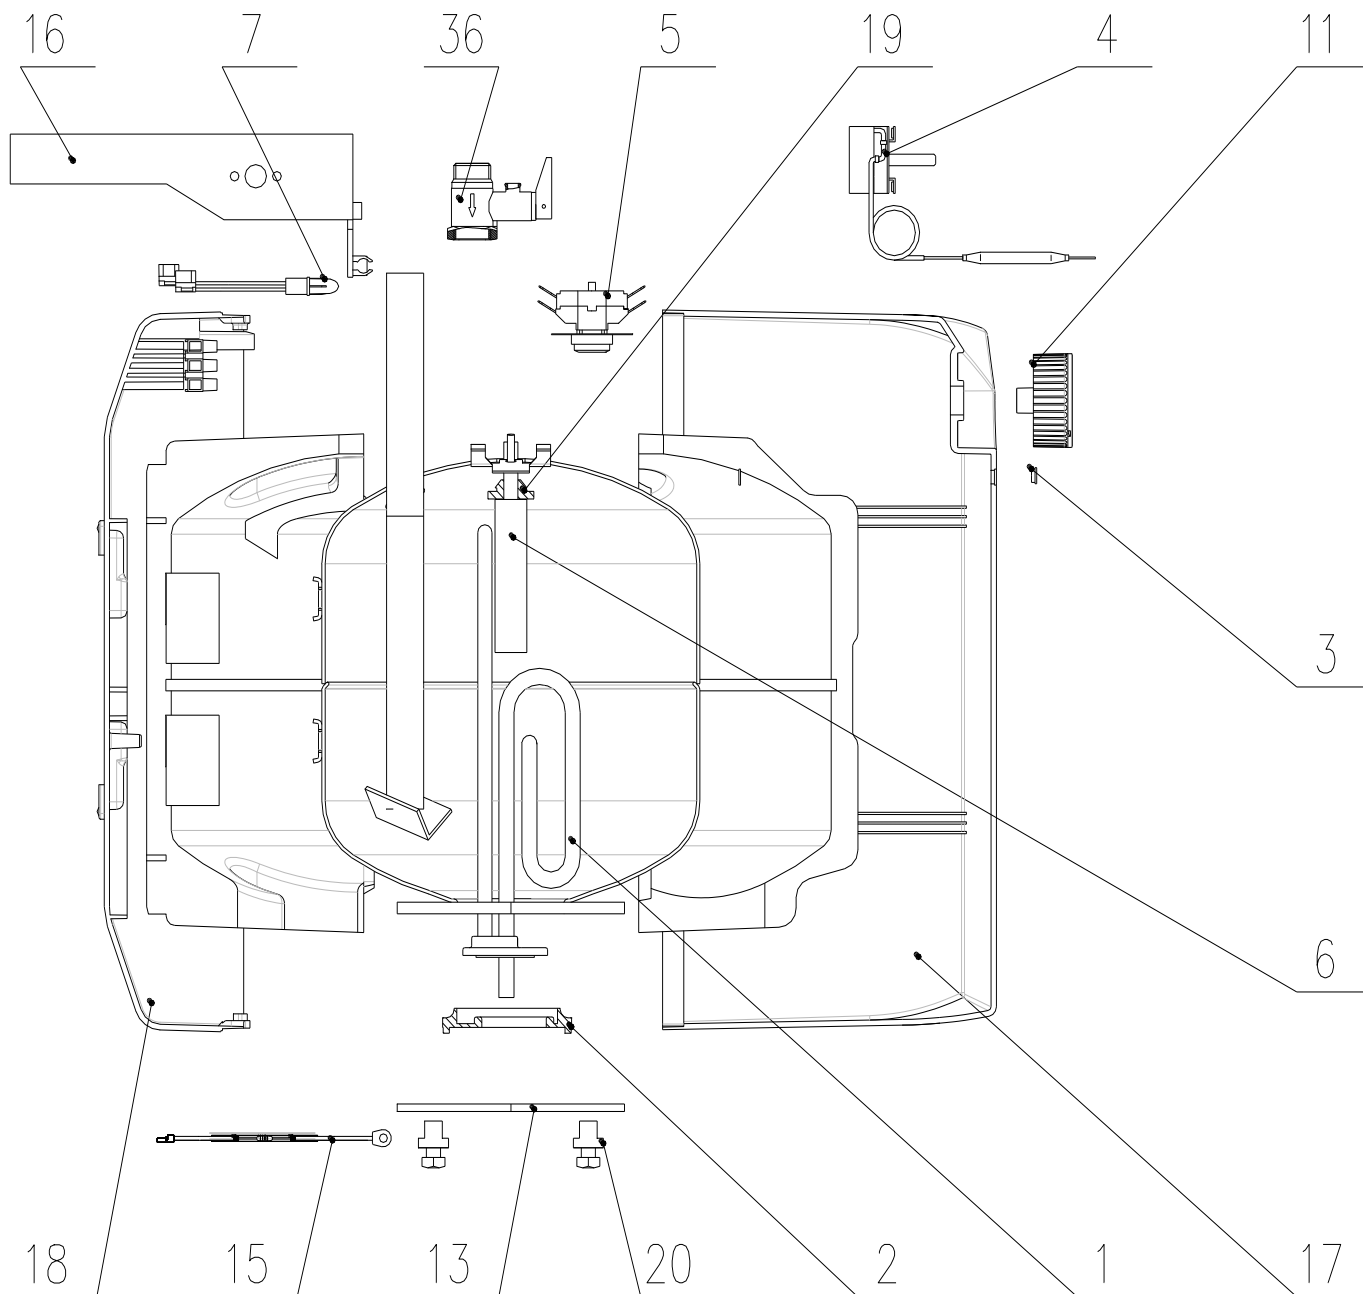

<b>VÝROBEK:</b>	<b>EL. OHŘÍVAČ VODY – TLAKOVÝ</b>
<b>MODEL:</b>	<b>TO 5 IN</b>
<b>TYP:</b>	<b>POD ODBĚRNÉ MÍSTO</b>
<b>Č.VÝROBKU:</b>	<b>105313203</b>

<b>POZICE</b>	<b>OBJ. Č.</b>	<b>NÁZEV ND</b>
1	g125652	Těleso topné 2000 W
2	g580477	Těsnění topného tělesa
3	g482028	Čočka kontrolky
4	g766682	Termostat
5	g580434	Pojistka bimetalická
6	g765138	Anoda ochranná prům.25,5 x 65 - M8
7	g580427	Světlo signalizační
11	g580430	Knoflík termostatu s pružinou
13	g580450	Příruba top. tělesa
15	g765044	Kabel zemnicí s rezistorem
16	g757095	Držák termostatu
17	g757179	Kryt přední
18	g306722	Kryt zadní
19	g580425	Těsnění
20	g580449	Průchodka těsněnicí
36	g580071	Bezpečnostní ventil G 1/2,6 bar

VÝROBEK: EL. OHŘÍVAČ VODY – TLAKOVÝ  
MODEL: TO 5 IN  
TYP: 

POD ODBĚRNÉ MÍSTO
-------------------

  
Č.VÝROBKU: 

105313203
-----------

VÝROBEK: EL. OHŘÍVAČ VODY – TLAKOVÝ  
 MODEL: TO 5 IN  
 TYP: **POD ODBĚRNÉ MÍSTO**  
 Č.VÝROBKU: 105313203