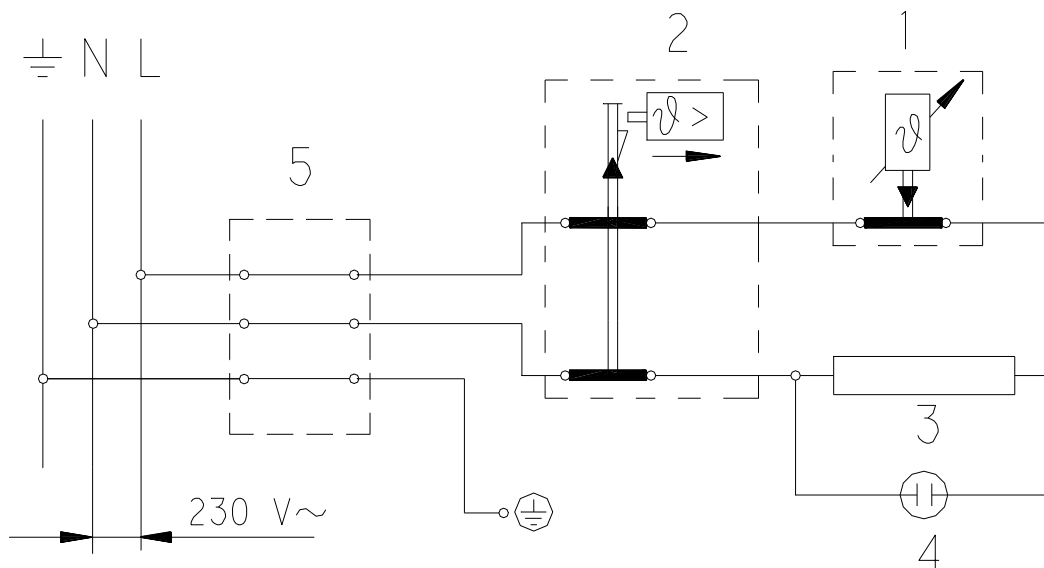

VÝROBEK: EL. OHŘÍVAČ VODY – TLAKOVÝ  
MODEL: TO 5 IN  
TYP: 

POD ODBĚRNÉ MÍSTO
-------------------

  
Č.VÝROBKU: 

105313203
-----------

VÝROBEK: EL. OHŘÍVAČ VODY – TLAKOVÝ  
 MODEL: TO 5 IN  
 TYP: **POD ODBĚRNÉ MÍSTO**  
 Č.VÝROBKU: 105313203

**Poznámky:**

- 1 – Termostat
- 2 – Pojistka bimetalická
- 3 – Těleso topné
- 4 – Světlo signalizační
- 5 – Svorkovnice

L – Fáze  
 N - Nula  
 ≡ - Uzemnění

**VÝROBEK:** EL. OHŘÍVAČ VODY – TLAKOVÝ  
**MODEL:** TO 5 IN  
**TYP:** POD ODBĚRNÉ MÍSTO  
**Č.VÝROBKU:** 105313203