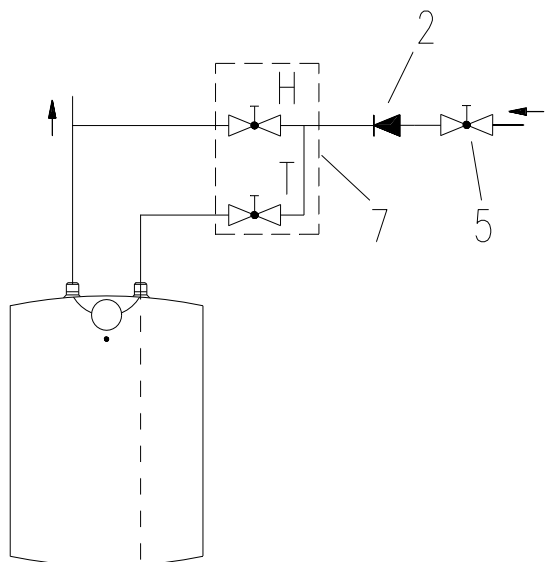

VÝROBEK: EL. OHŘÍVAČ VODY – TLAKOVÝ  
MODEL: TO 5 IN  
TYP: 

POD ODBĚRNÉ MÍSTO
-------------------

  
Č.VÝROBKU: 

105313203
-----------

VÝROBEK: EL. OHŘÍVAČ VODY – TLAKOVÝ  
 MODEL: TO 5 IN  
 TYP: **POD ODBĚRNÉ MÍSTO**  
 Č.VÝROBKU: 105313203

**Poznámky:**

- 1 – Termostat
- 2 – Pojistka bimetalická
- 3 – Těleso topné
- 4 – Světlo signalizační
- 5 – Svorkovnice

L – Fáze  
 N - Nula  
 ≡ - Uzemnění

**VÝROBEK:** EL. OHŘÍVAČ VODY – TLAKOVÝ  
**MODEL:** TO 5 IN  
**TYP:** POD ODBĚRNÉ MÍSTO  
**Č.VÝROBKU:** 105313203