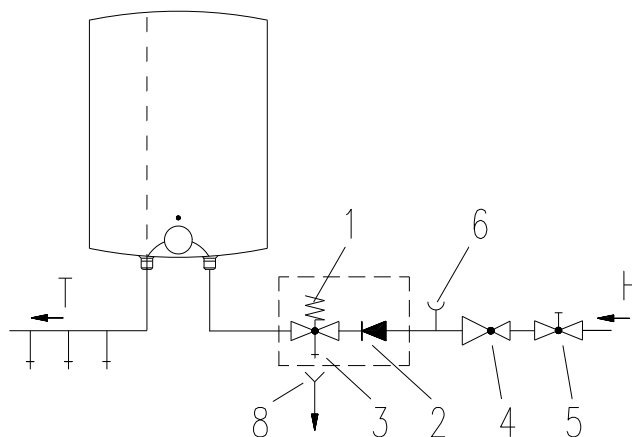

### Poznámky:

- 1 – Termostat
- 2 – Pojistka bimetalická
- 3 – Těleso topné
- 4 – Světlo signalizační
- 5 – Svorkovnice

L – Fáze

N - Nula

⊥ - Uzemnění

**VÝROBEK:** EL. OHŘÍVAČ VODY – TLAKOVÝ  
**MODEL:** TO 5 UP  
**TYP:** NAD ODBĚRNÉ MÍSTO  
**Č.VÝROBKU:** 105313202

Otevřený (beztlakový) systém

Uzavřený (tlakový) systém

**Poznámky:**

- 1 – Bezpečnostní ventil
- 2 – Zpětný ventil
- 3 – Kontrolní ventil
- 4 – Tlakový redukční ventil
- 5 – Uzavírací ventil
- 6 – Kontrolní uzávěr
- 7 – Směšovací baterie
- 8 – Odtoková trubka