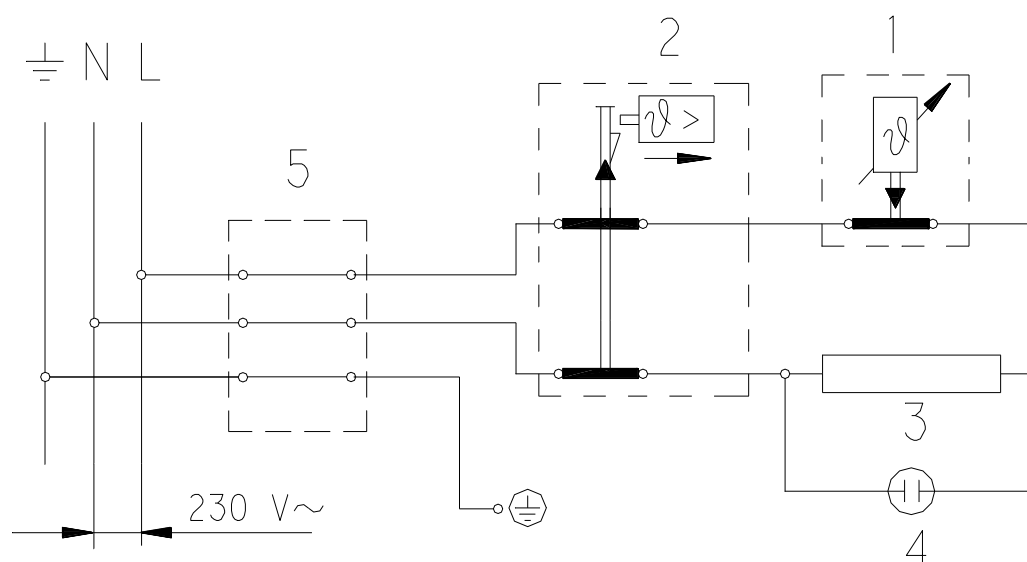

## KATALOG ND

<b>VÝROBEK:</b>	<b>EL. OHŘÍVAČ VODY – TLAKOVÝ</b>
<b>MODEL:</b>	<b>TO 5 UP</b>
<b>TYP:</b>	<b>NAD ODBĚRNÉ MÍSTO</b>
<b>Č.VÝROBKU:</b>	<b>105313202</b>

<b>POZICE</b>	<b>OBJ. Č.</b>	<b>NÁZEV ND</b>
1	g125652	Těleso topné 2000 W
2	g580477	Těsnění topného tělesa
3	g482028	Čočka kontrolky
4	g766682	Termostat
5	g580434	Pojistka bimetalická
6	g765138	Anoda ochranná prům.25,5 x 65 - M8
7	g580420	Světlo signalizační
11	g580421	Knoflík termostatu s pružinou
13	g580450	Příruba top. tělesa
15	g765044	Kabel zemnicí s rezistorem
16	g757095	Držák termostatu
17	g757178	Kryt přední
18	g306722	Kryt zadní
19	g580425	Těsnění
20	g580449	Průchodka těsnící
36	g580071	Bezpečnostní ventil G 1/2,6 bar

**VÝROBEK:** EL. OHŘÍVAČ VODY – TLAKOVÝ  
**MODEL:** TO 5 UP  
**TYP:** NAD ODBĚRNÉ MÍSTO  
**Č.VÝROBKU:** 105313202

**VÝROBEK:** EL. OHŘÍVAČ VODY – TLAKOVÝ  
**MODEL:** TO 5 UP  
**TYP:** NAD ODBĚRNÉ MÍSTO  
**Č.VÝROBKU:** 105313202

### Poznámky:

- 1 – Termostat
- 2 – Pojistka bimetalická
- 3 – Těleso topné
- 4 – Světlo signalizační
- 5 – Svorkovnice

L – Fáze

N - Nula

⊥ - Uzemnění

**VÝROBEK:** EL. OHŘÍVAČ VODY – TLAKOVÝ  
**MODEL:** TO 5 UP  
**TYP:** NAD ODBĚRNÉ MÍSTO  
**Č.VÝROBKU:** 105313202