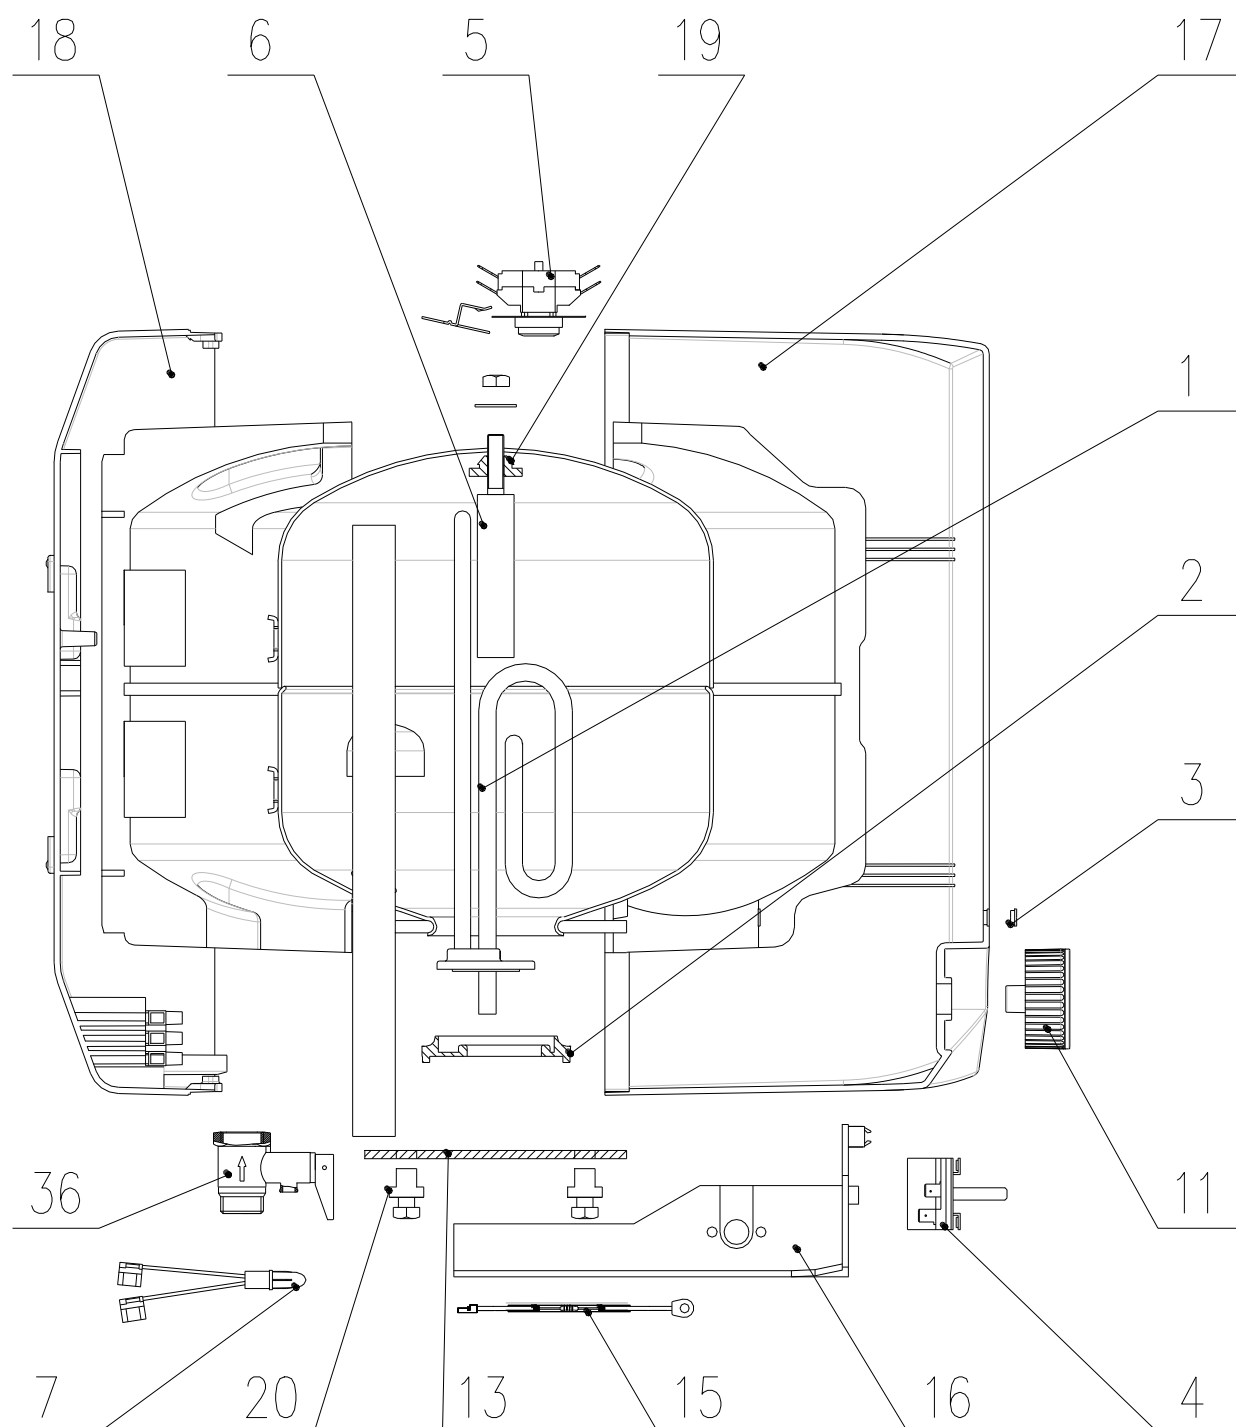

## KATALOG ND

<b>VÝROBEK:</b>	<b>EL. OHŘÍVAČ VODY – TLAKOVÝ</b>
<b>MODEL:</b>	<b>TO 5 UP</b>
<b>TYP:</b>	<b>NAD ODBĚRNÉ MÍSTO</b>
<b>Č.VÝROBKU:</b>	<b>105313202</b>

<b>POZICE</b>	<b>OBJ. Č.</b>	<b>NÁZEV ND</b>
1	g125652	Těleso topné 2000 W
2	g580477	Těsnění topného tělesa
3	g482028	Čočka kontrolky
4	g766682	Termostat
5	g580434	Pojistka bimetalická
6	g765138	Anoda ochranná prům.25,5 x 65 - M8
7	g580420	Světlo signalizační
11	g580421	Knoflík termostatu s pružinou
13	g580450	Příruba top. tělesa
15	g765044	Kabel zemnicí s rezistorem
16	g757095	Držák termostatu
17	g757178	Kryt přední
18	g306722	Kryt zadní
19	g580425	Těsnění
20	g580449	Průchodka těsnící
36	g580071	Bezpečnostní ventil G 1/2,6 bar

**VÝROBEK:** EL. OHŘÍVAČ VODY – TLAKOVÝ  
**MODEL:** TO 5 UP  
**TYP:** NAD ODBĚRNÉ MÍSTO  
**Č.VÝROBKU:** 105313202

**VÝROBEK:** EL. OHŘÍVAČ VODY – TLAKOVÝ  
**MODEL:** TO 5 UP  
**TYP:** NAD ODBĚRNÉ MÍSTO  
**Č.VÝROBKU:** 105313202

### Poznámky:

- 1 – Termostat
- 2 – Pojistka bimetalická
- 3 – Těleso topné
- 4 – Světlo signalizační
- 5 – Svorkovnice

L – Fáze

N - Nula

⊥ - Uzemnění

**VÝROBEK:** EL. OHŘÍVAČ VODY – TLAKOVÝ  
**MODEL:** TO 5 UP  
**TYP:** NAD ODBĚRNÉ MÍSTO  
**Č.VÝROBKU:** 105313202

Otevřený (beztlakový) systém

Uzavřený (tlakový) systém

**Poznámky:**

- 1 – Bezpečnostní ventil
- 2 – Zpětný ventil
- 3 – Kontrolní ventil
- 4 – Tlakový redukční ventil
- 5 – Uzavírací ventil
- 6 – Kontrolní uzávěr
- 7 – Směšovací baterie
- 8 – Odtoková trubka