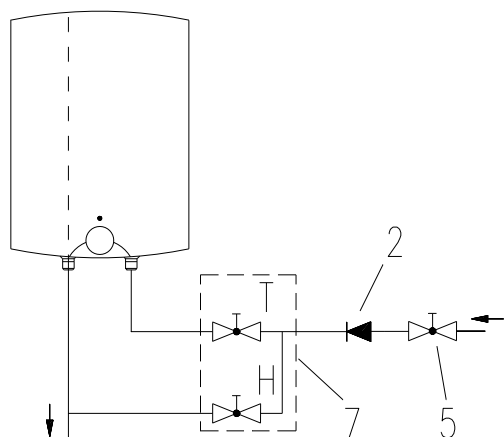

### Poznámky:

- 1 – Termostat
- 2 – Pojistka bimetalická
- 3 – Těleso topné
- 4 – Světlo signalizační
- 5 – Svorkovnice

L – Fáze

N - Nula

⊥ - Uzemnění

**VÝROBEK:** EL. OHŘÍVAČ VODY – TLAKOVÝ  
**MODEL:** TO 5 UP  
**TYP:** NAD ODBĚRNÉ MÍSTO  
**Č.VÝROBKU:** 105313202

Otevřený (beztlakový) systém

Uzavřený (tlakový) systém

**Poznámky:**

- 1 – Bezpečnostní ventil
- 2 – Zpětný ventil
- 3 – Kontrolní ventil
- 4 – Tlakový redukční ventil
- 5 – Uzavírací ventil
- 6 – Kontrolní uzávěr
- 7 – Směšovací baterie
- 8 – Odtoková trubka