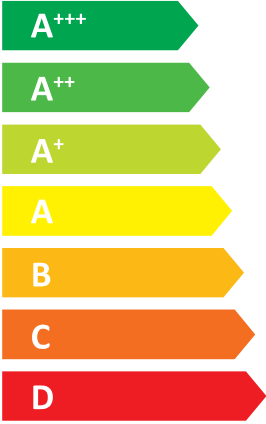

ENERG

енергия · ενέργεια

AIM14EMX
AIM14EMX3PH

55 °C

35 °C

A+

A++

70 dB