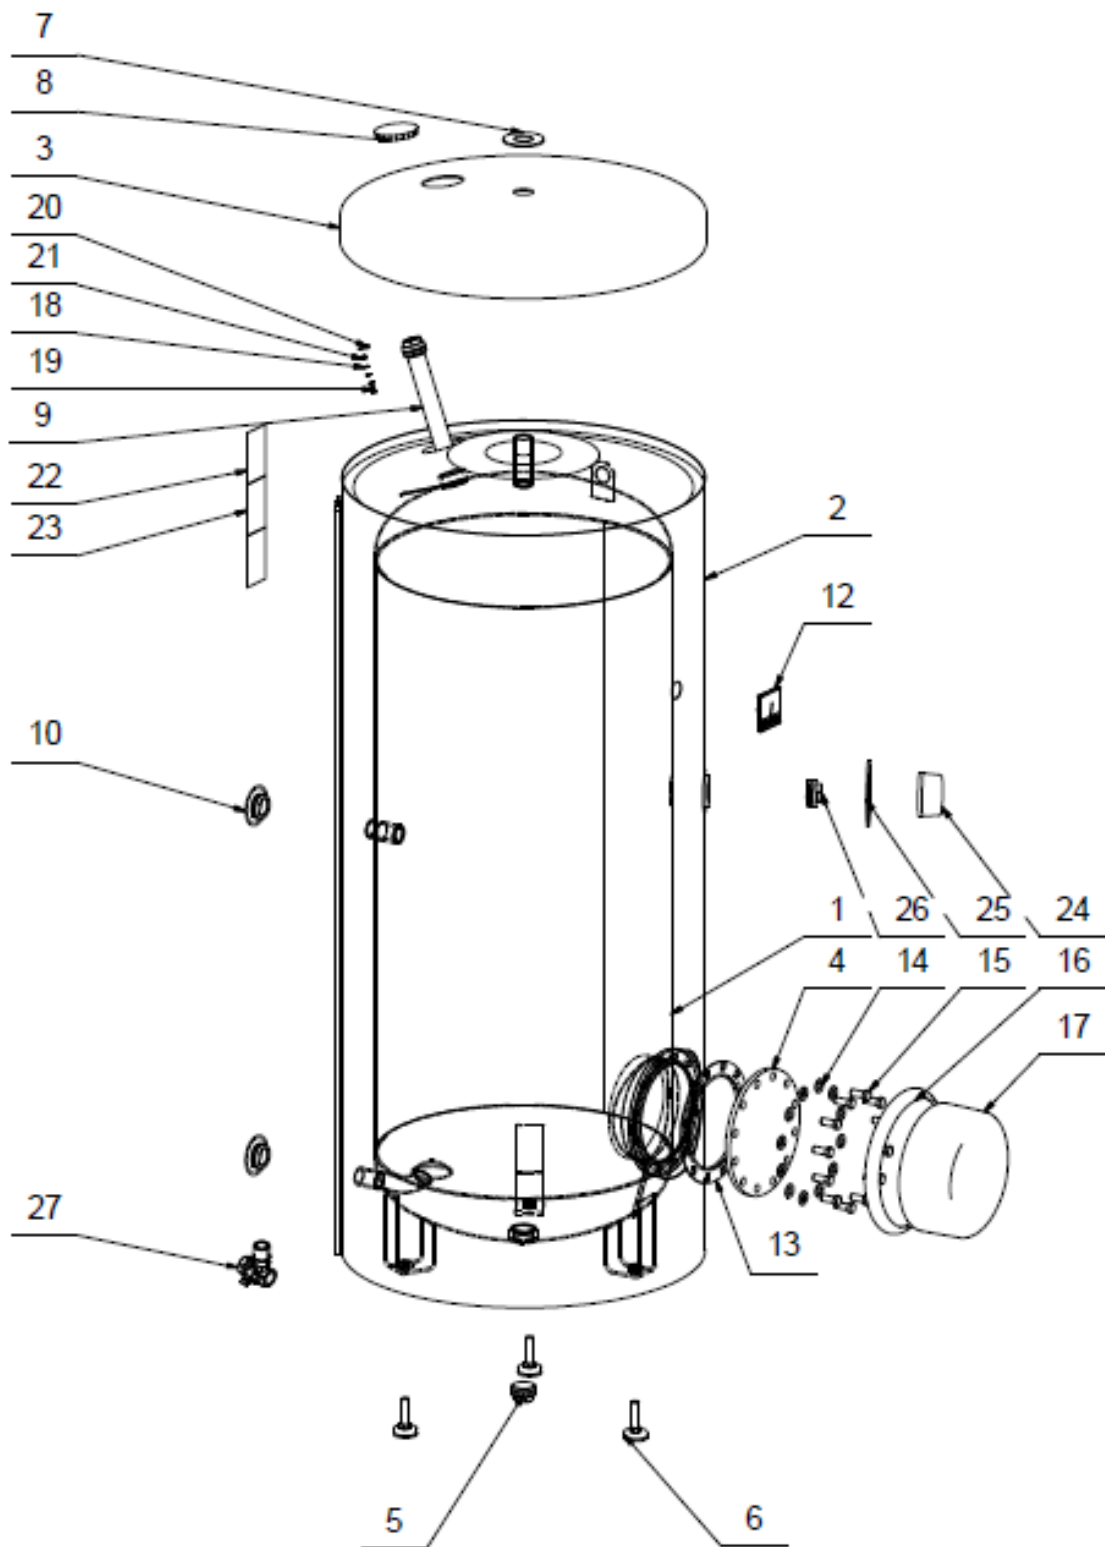

OKCE 300 S

Pozice	Ks	Typové číslo	CZ	ENG	GER	RUS
1	1	121011501	Ohříváč vody OKCE 300 S	OKCE 300 S water heater	Warmwasserspeicher OKCE 300 S	ВОДОНАГРЕВАТЕЛЬ ОКСЕ 300 S
2	1	6137713	Plášť vnější	External cover	Speicheraussenmantel	КОЖУХ ВНЕШНИЙ
3	1	6321850	Víko pláště	Housing lid	Manteldeckel	КРЫШКА ОБОЛОЧКИ
4	1	2000240	Víko příruby	Cover of flange	Flanschdeckel	КРЫШКА ФЛАНЦА
5	1		Zátka	Plug	Stöpsel	ЗАГЛУШКА
6	3	6309026	Šroub rektifikační	Rectification screw	Justierschraube	БОЛТ РЕКТИФИКАЦИОННЫЙ
7	1		MP samolepka černá	MP self-adhesive sticker - black	MP Aufkleber schwarz	MP НАКЛЕЙКА ЧЕРНАЯ
8	1		Krytka plastová černá	Plastic cover - black	Kunststoffkappe schwarz	КРЫШКА ПЛАСТМАСОВАЯ ЧЕРНАЯ
9	1	6199208	Anoda 33 x 450 / G 5/4"	Anode 33 x 450 / G 5/4"	Anode 33 x 450 / G 5/4"	АНОД 33 x 450 / G 5/4"
10	2		Víčko boční černé	Side cover black	Seitenkappe schwarz	КРЫШКА БОКОВАЯ ЧЕРНАЯ
11	1		Tepelná izolace	Insulation	Wärmedämmung	ТЕПЛОИЗОЛЯЦИЯ
12	1	6388315	Indikátor teploty	Temperature indicator	Temperaturindikator	ИНДИКАТОР ТЕМПЕРАТУРЫ
13	1	6273129	Kroužek těsnící	Sealing ring	Dichtring	УПЛОТНИТЕЛЬНОЕ КОЛЬЦО
14	12		Podložky rovné pozink	Galv. flat pads	Beilagscheibe verzinkt	ШАЙБА ПЛОСКАЯ ОЦИНКОВАННАЯ
15	12		Šroub pozink	Galv. screw	Schraube verzinkt	ВИНТ ОЦИНКОВАННЫЙ
16	1		Těsnící límec	Sealing collar	Dichtungskragen	УПЛОТНИТЕЛЬНЫЙ ВОРОТНИК
17	1	6321874	Kryt příruby	Cover of flange	Flanschgehäuse	КРЫШКА ФЛАНЦА
18	3		Podložka vějířová pozink	Galv. serrated pad	Sicherheits-unterlegscheibe verzinkt	ШАЙБА ВЕЕРНАЯ ОЦИНКОВАННАЯ
19	1		Šroub mosazný	Brass screw	Messingschraube	ВИНТ ЛАТУННЫЙ
20	1		Vodič zelenožlutý č. 16	Green-yellow conductor no. 16	Leiter grün-gelb Nr. 16	ПРОВОД ЖЕЛТО-ЗЕЛЕНÝ № 16
21	1		Matice šestihránná pozink	Galv. hex nut	Sechskantmutter verzinkt	ГАЙКА ШЕСТИГРАННАЯ ОЦИНКОВАННАЯ
22	1		Štítek	Label	Schild	ЩИТОК
23	2		Štítek	Label	Schild	ЩИТОК
24	1		Kryt	Cover	Abdeckung	КРЫШКА
25	1		MP samolepka černá	MP self-adhesive sticker - black	MP Aufkleber schwarz	MP НАКЛЕЙКА ЧЕРНАЯ
26	1		Zátka	Plug	Stöpsel	ЗАГЛУШКА
27	*	6422509	Pojistný ventil	Safety valve	Sicherheitsventil	ПРЕДОХРАНИТЕЛЬНЫЙ КЛАПАН
			* není součástí balení. Možno dokoupit.	* is not the part of the packing. It is possible to buy as a spare part.	* ist nicht enthalten. Bestellung möglich.	* НЕ ЯВЛЯЕТСЯ ЧАСТЬЮ УПАКОВКИ. МОЖНО КУПИТЬ КАК ЗАПЧАСТЬ.