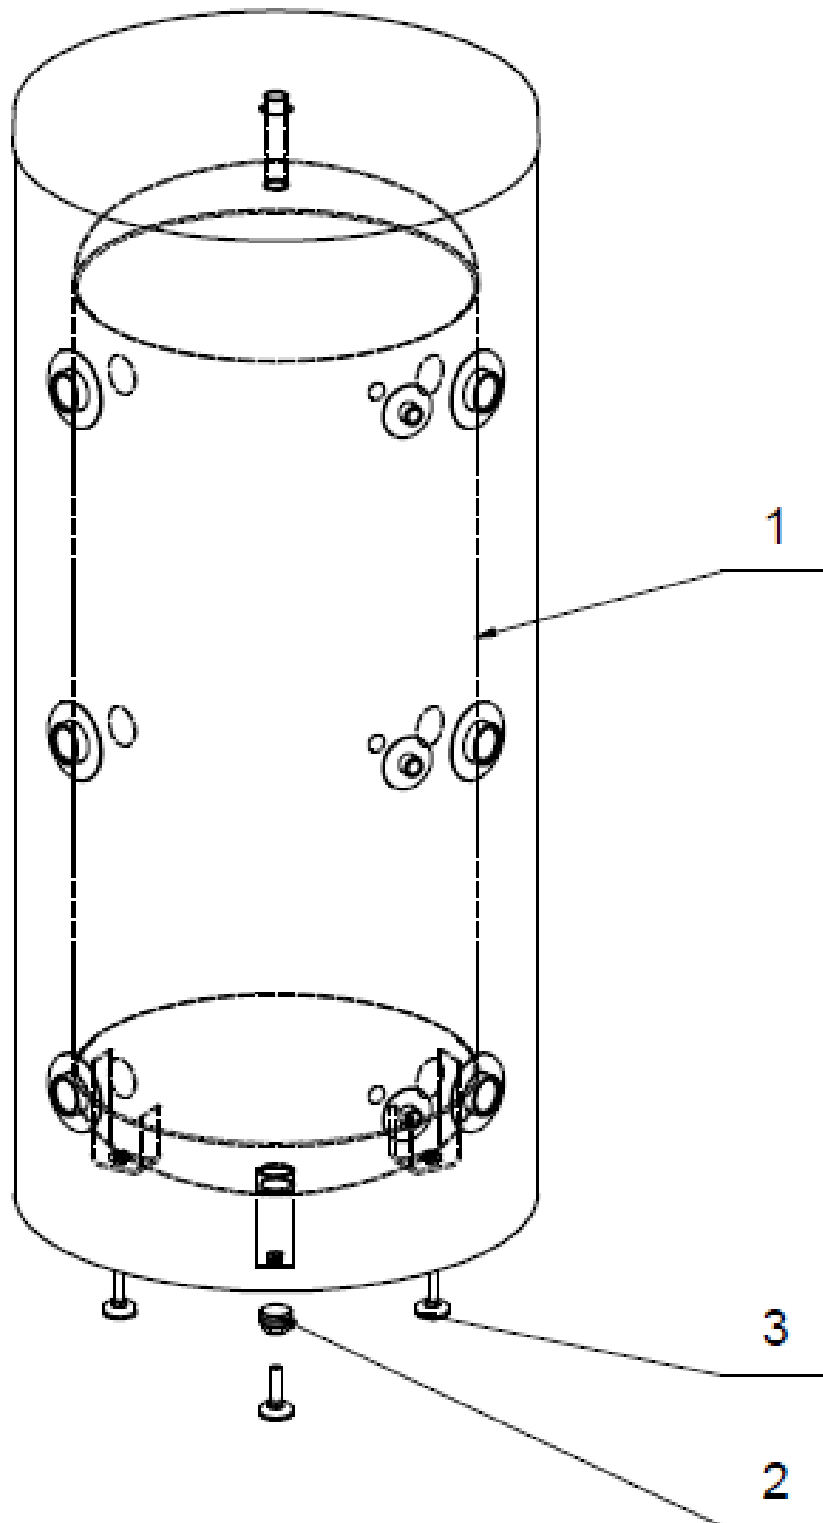

NAD 300 v3

Pozice	Ks	Typové číslo	CZ	ENG	GER	RUS
1	1	121080387	Akumulační nádrž NAD 300 v3	Storage tank NAD 300 v3	Pufferspeicher NAD 300 v3	АККУМУЛИРУЮЩИЕ БАКИ NAD 300 v3
2	1	6309225	Zátka	Plug	Stöpsel	ЗАГЛУШКА
3	3	6309026	Šroub rektifikační M12 x 50	Rectification screw M12 x 50	Justierschraube M12 x 50	БОЛТ РЕКТИФИКАЦИОННЫЙ M12 x 50