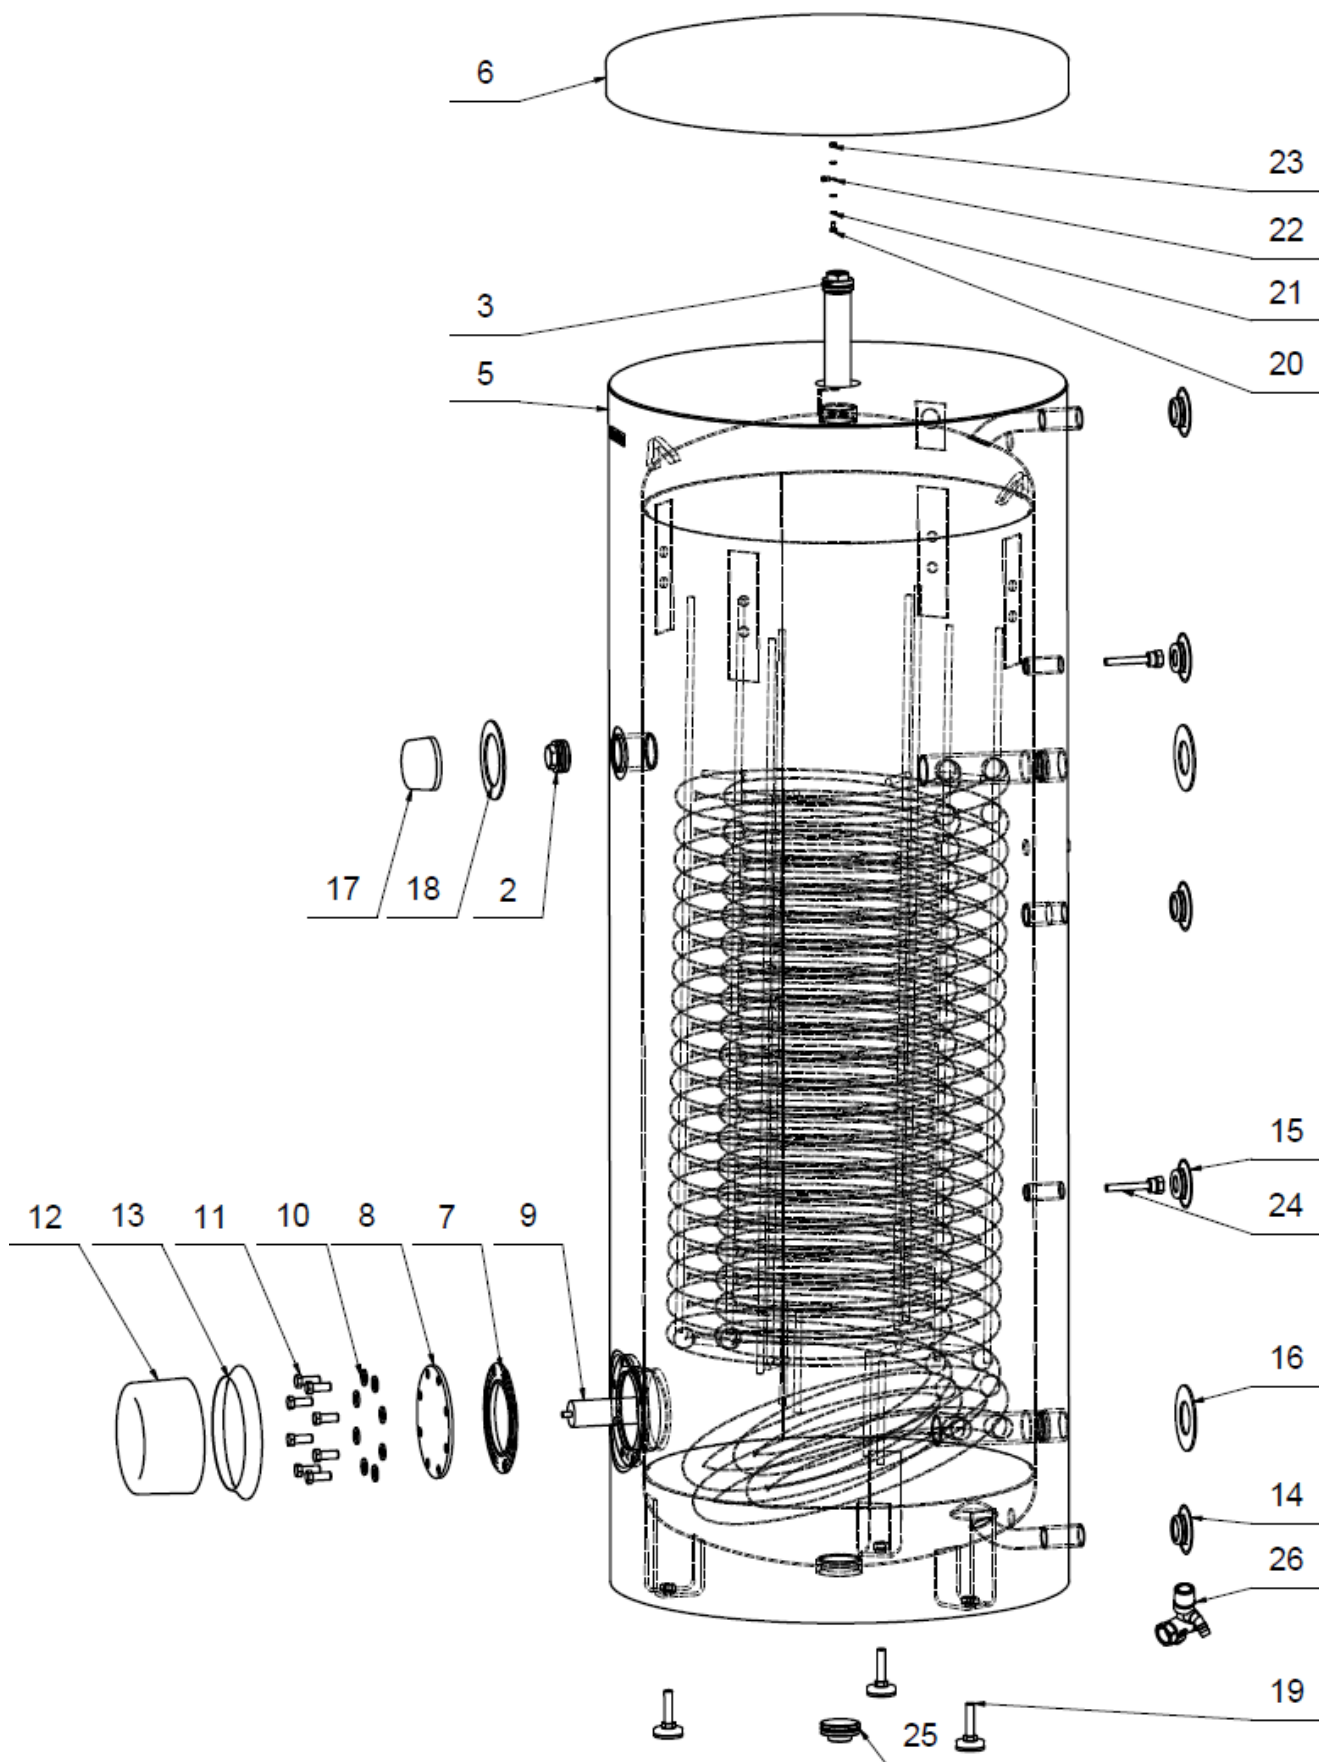

OKC 500 NTR/HP

ROZPAD / DISINTEGRATION / DIE ZERSETZUNG / ВЗРЫВНАЯ СХЕМА

OKC 500 NTR/HP

Pozice	Ks	Typové číslo	CZ	ENG	GER	RUS
1	1	121391401	Ohříváč vody OKC 500 NTR/HP	OKC 500 NTR/HP water heater	Warmwasserspeicher OKC 500 NTR/HP	ВОДОНАГРЕВАТЕЛЬ OKC 500 NTR/HP
2	2		Zátka	Plug	Stöpsel	ЗАГЛУШКА
3	1	6199229	Anoda 40 x 495/465 - G 6/4"	Anode 40 x 495/465 - G 6/4"	Anode 40 x 495/465 - G 6/4"	АНОД 40 x 495/465 - G 6/4"
4	1		Tepelná izolace	Insulation	Wärmedämmung	ТЕПЛОИЗОЛЯЦИЯ
5	1	6137907	Plášť vnější	External cover	Speicheraussenmantel	КОЖУХ ВНЕШНИЙ
6	1	6321952	Víko pláště	Housing lid	Manteldeckel	КРЫШКА ОБОЛОЧКИ
7	1	6273128	Kroužek těsnící	Sealing ring	Dichtring	УПЛОТНИТЕЛЬНОЕ КОЛЬЦО
8	1	2004000	Víko příruby	Cover of flange	Flanschdecke	КРЫШКА ФЛАНЦА
9	1	6199230	Anoda 40 x 424/410 - M8x14	Anode 40 x 424/410 - M8x14	Anode 40 x 424/410 - M8x14	АНОД 40 x 424/410 - M8x14
10	8		Podložky rovné pozink	Galv. flat pads	Beilagscheibe verzinkt	ШАЙБА ПЛОСКАЯ ОЦИНКОВАННАЯ
11	8		Šroub pozink	Galv. screw	Schraube verzinkt	ВИНТ ОЦИНКОВАННЫЙ
12	1	6321891	Kryt příruby	Cover of flange	Flanschgehäuse	КРЫШКА ФЛАНЦА
13	1	5273202	Těsnící límec	Sealing collar	Dichtungskragen	УПЛОТНИТЕЛЬНЫЙ ВОРОТНИК
14	3		Víčko boční černé	Side cover black	Seitenkappe schwarz	КРЫШКА БОКОВАЯ ЧЕРНАЯ
15	2		Víčko boční černé	Side cover black	Seitenkappe schwarz	КРЫШКА БОКОВАЯ ЧЕРНАЯ
16	2		MP samolepka	MP self-adhesive sticker	MP Aufkleber	MP НАКЛЕЙКА
17	1	6321849	Kryt	Cover	Abdeckung	КРЫШКА
18	1		MP samolepka	MP self-adhesive sticker	MP Aufkleber	MP НАКЛЕЙКА
19	3	6309026	Šroub rektifikační	Rectification screw	Justierschraube	БОЛТ РЕКТИФИКАЦИОННЫЙ
20	1		Šroub mosazný	Brass screw	Messingschraube	ВИНТ ЛАТУННЫЙ
21	3		Podložka vějířová pozink	Galv. serrated pad	Sicherheits-unterlegscheibe verzinkt	ШАЙБА ВЕЕРНАЯ ОЦИНКОВАННАЯ
22	1		Vodič zelenožlutý č. 33	Green-yellow conductor no. 33	Leiter grün-gelb Nr. 33	ПРОВОД ЖЕЛТО-ЗЕЛЕНÝ № 33
23	1		Matice šestihřanná pozink	Galv. hex nut	Sechskantmutter verzinkt	ГАЙКА ШЕСТИГРАННАЯ ОЦИНКОВАННАЯ
24	2	6422542	Jímka	Reservoir	Sammelbehälter	ПАТРОН
25	1	6309277	Zátka	Plug	Stöpsel	ЗАГЛУШКА
26	*	6422571	Pojistný ventil – není součástí balení. Možno dokoupit.	Safety valve – is not the part of the packing. It is possible to buy as a spare part.	Sicherheitsventil – ist nicht enthalten. Bestellung möglich.	ПРЕДОХРАНИТЕЛЬНЫЙ КЛАПАН – НЕ ЯВЛЯЕТСЯ ЧАСТЬЮ УПАКОВКИ. МОЖНО КУПИТЬ КАК ЗАПЧАСТЬ.