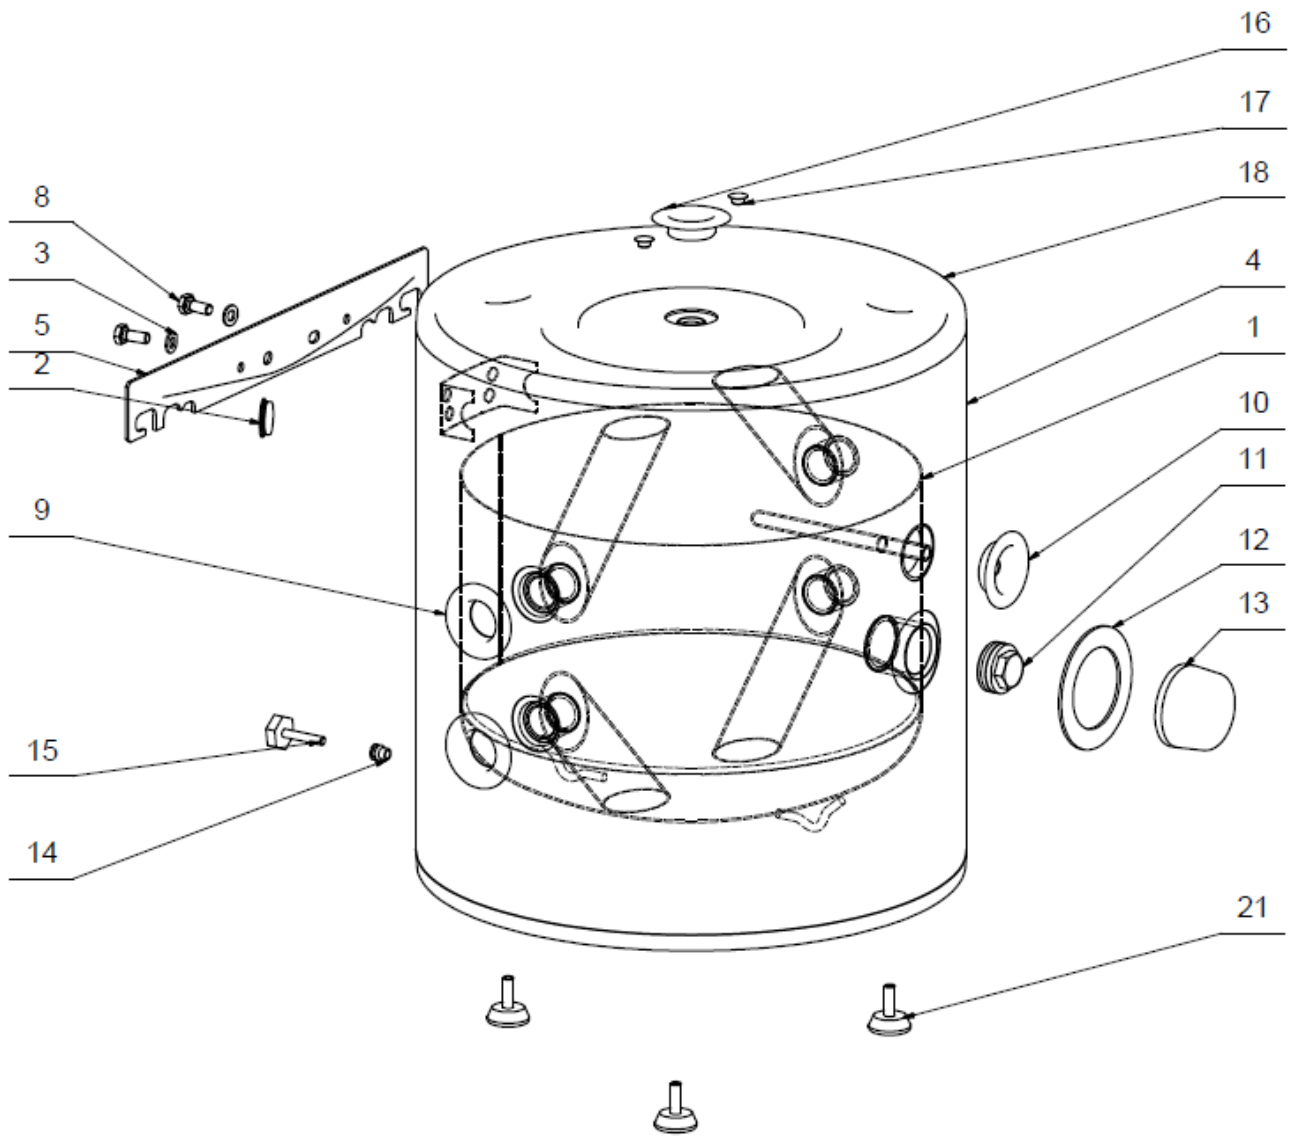

NAD 50 v1

Pozice	Ks	Typové číslo	CZ	ENG	GER	RUS
1	1	110580391	Akumulační nádrž NAD 50 v1	Storage tank NAD 50 v1	Pufferspeicher NAD 50 v1	АККУМУЛИРУЮЩИЕ БАКИ NAD 50 v1
2	1		Krytka plastová	Plastic cover	Kunststoffkappe	КРЫШКА ПЛАСТМАСОВАЯ
3	2		Podložky rovné pozink	Galv. flat pads	Beilagscheibe verzinkt	ШАЙБА ПЛОСКАЯ ОЦИНКОВАННАЯ
4	1		Plášť vnější lakovaný	External cover painted	Speicheraussenmantel lackiert	КОЖУХ ВНЕШНИЙ ЛАКИРОВАННЫЙ
5	1	5132112	Výlisek závěsu	Suspender moulding	Scharnierpressling	ШТАМПОВКА ПЕТЛИ
6	1		Víko plastové	Plastic lid	Kunststoffdeckel	ПЛАСТИКОВОЙ КРЫШКИ
7	1		Tepelná izolace	Insulation	Wärmedämmung	ТЕПЛОИЗОЛЯЦИЯ
8	2		Šroub pozink	Galv. screw	Schraube verzinkt	ВИНТ ОЦИНКОВАННЫЙ
9	4		Víčko boční	Side cover	Seitenkappe	КРЫШКА БОКОВАЯ
10	1		Víčko boční	Side cover	Seitenkappe	КРЫШКА БОКОВАЯ
11	1	6309254	Zátka	Plug	Stöpsel	ЗАГЛУШКА
12	1		MP samolepka černá	MP self-adhesive sticker - black	MP Aufkleber schwarz	MP НАКЛЕЙКА ЧЕРНАЯ
13	1		Kryt	Cover	Abdeckung	КРЫШКА
14	1		Matice nýtovací	Rivet nut	Nietmutter	ГАЙКА КЛЕПАЛЬНАЯ
15	1		Šroub rektifikační M8 x 45	Rectification screw M8 x 45	Justierschraube M8 x 45	БОЛТ РЕКТИФИКАЦИОННЫЙ M8 x 45
16	1		Víčko boční černé	Side cover black	Seitenkappe schwarz	КРЫШКА БОКОВАЯ ЧЕРНАЯ
17	2		Krytka plastová	Plastic cover	Kunststoffkappe	КРЫШКА ПЛАСТМАСОВАЯ
18	1		Víko plastové	Plastic lid	Kunststoffdeckel	ПЛАСТИКОВОЙ КРЫШКИ
19	6		Podložka	Pad	Scheibe	ШАЙБА
20	3		Matice nýtovací	Rivet nut	Nietmutter	ГАЙКА КЛЕПАЛЬНАЯ
21	3	6309004	Šroub rektifikační	Rectification screw	Justierschraube	БОЛТ РЕКТИФИКАЦИОННЫЙ
22	1		Krytka plastová	Plastic cover	Kunststoffkappe	КРЫШКА ПЛАСТМАСОВАЯ