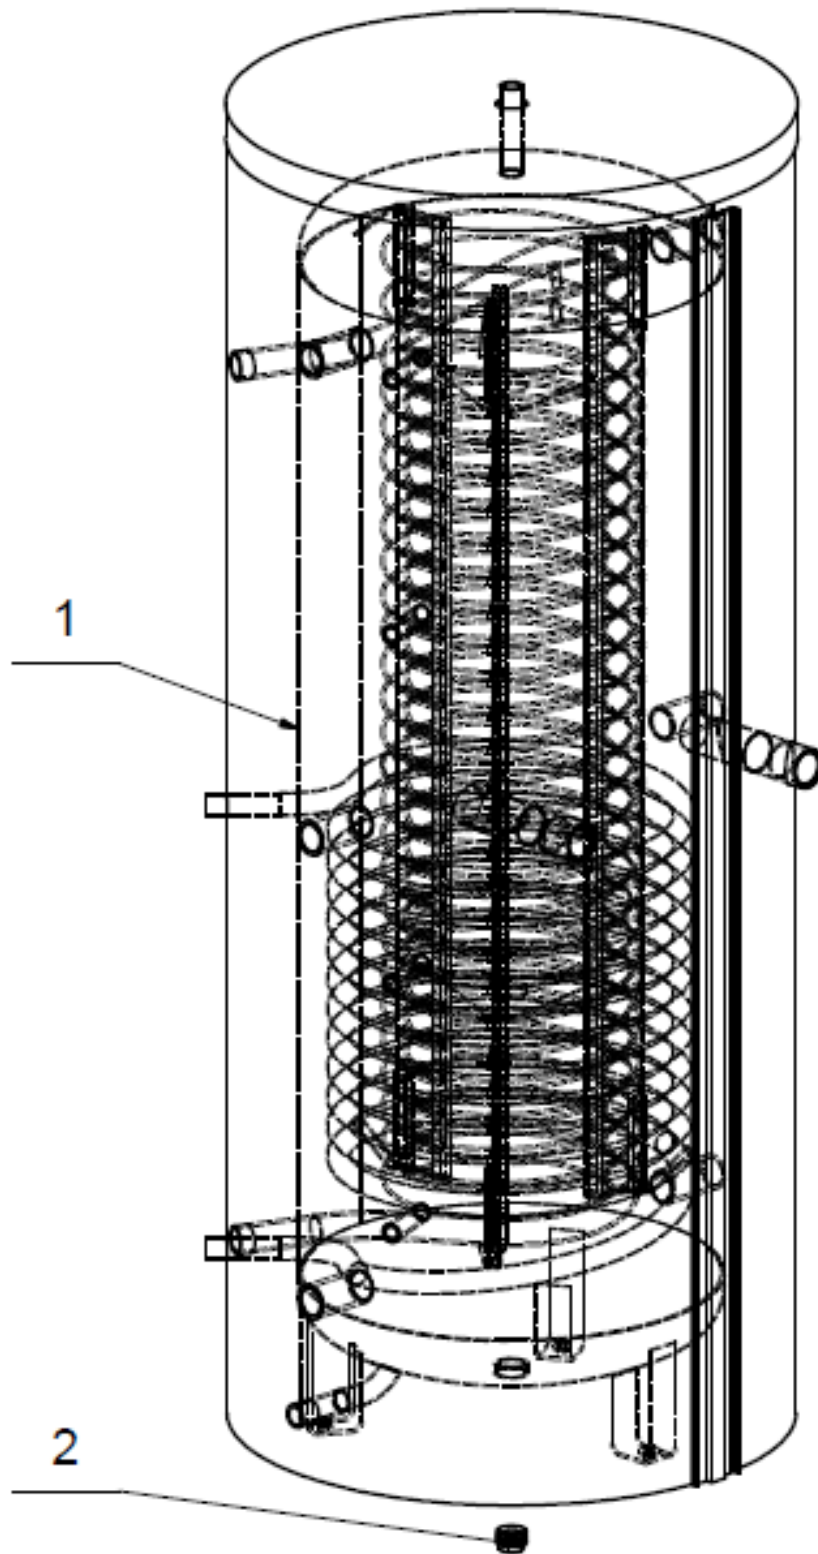

NADO 500/25 v6

Pozice	Ks	Typové číslo	CZ	ENG	GER	RUS
1	1	121380350	Akumulační nádrž NADO 500/25 v6	Storage tank NADO 500/25 v6	Pufferspeicher NADO 500/25 v6	АККУМУЛИРУЮЩИЕ БАКИ NADO 500/25 v6
2	1		Zátka	Plug	Stöpsel	ЗАГЛУШКА