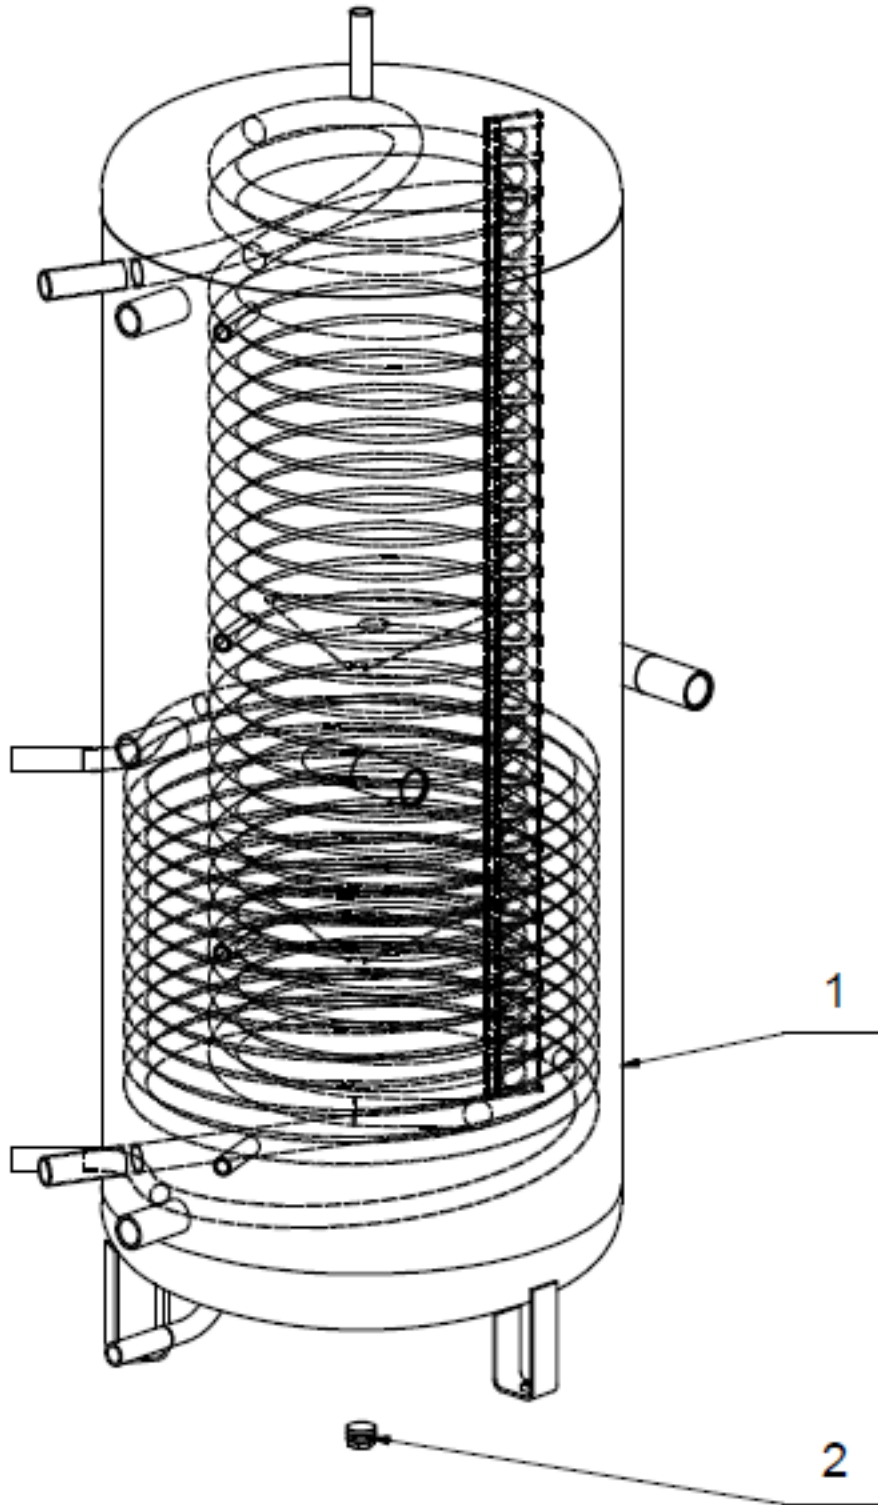

NADO 750/35 v6

Pozice	Ks	Typové číslo	CZ	ENG	GER	RUS
1	1	121680350	Akumulační nádrž NADO 750/35 v6	Storage tank NADO 750/35 v6	Pufferspeicher NADO 750/35 v6	АККУМУЛИРУЮЩИЕ БАКИ NADO 750/35 v6
2	1	6309225	Zátka	Plug	Stöpsel	ЗАГЛУШКА