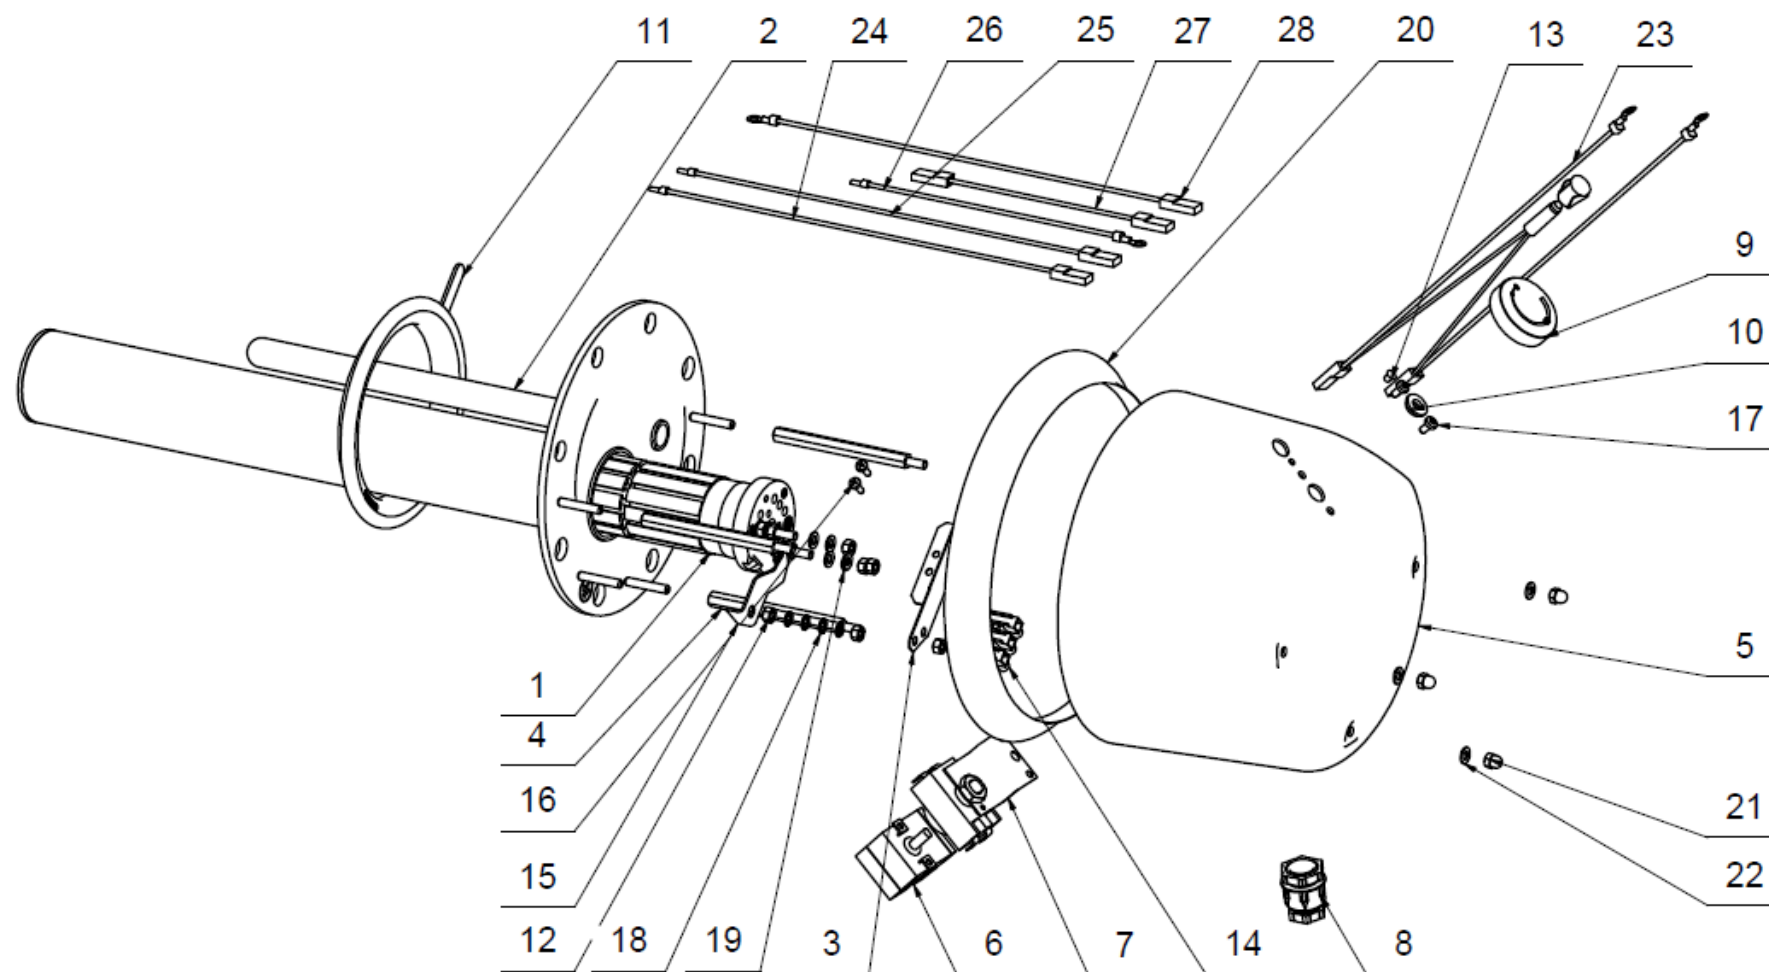

TPK 168-8/2,2 kW

ROZPAD / DISINTEGRATION / DIE ZERSETZUNG / ВЗРЫВНАЯ СХЕМА

TPK 168-8/2,2 kW

Pozice	Ks	Typové číslo	CZ	ENG	GER	RUS
-	1	2110055	TPK 168-8/2,2 kW	TPK 168-8/2,2 kW	TPK 168-8/2,2 kW	TPK 168-8/2,2 кВт
1	1	3342001ND	Topné těleso	Heating element	Heizkörper	НАГРЕВАТЕЛЬНЫЙ ЭЛЕМЕНТ
2	1	2000204ND	Víko příruby	Cover of flange	Flanschdecke	КРЫШКА ФЛАНЦА
3	1		Spojovací plech	Connecting sheet	Verbindungsblech	СОЕДИНИТЕЛЬНЫЙ ЭЛЕМЕНТ
4	3		Spojovací tyčka	Connecting rod	Verbindungsstange	СОЕДИНИТЕЛЬНЫЙ СТЕРЖЕНЬ
5	1	6321862	Kryt elektroinstalace	Electric installation cover	Abdeckung Elektroinstallation	КОЖУХ ЭЛЕКТРООСНАЩЕНИЯ
6	1	6405616	Termostat	Thermostat	Thermostat	ТЕРМОСТАТ
7	1	6541908	Tepelná pojistka	Thermal fuse	Wärmesicherung	ТЕПЛОВОЙ ПРЕДОХРАНИТЕЛЬ
8	1		Vývodka Pg 13,5	Bushing Pg 13.5	Endtülle Pg 13,5	ВЫВОД PG 13,5
9	1	6321855	Knoflík termostatu	Thermostat knob	Thermostatknopf	МАХОВИК ТЕРМОСТАТА
10	1		Těsnění	Gasket	Dichtung	УПЛОТНЕНИЕ
11	1	6273127	Kroužek těsnící	Sealing ring	Dichtring	УПЛОТНИТЕЛЬНОЕ КОЛЬЦО
12	7		Matice šestihranná pozink	Galv. hex nut	Sechskantmutter verzink	ГАЙКА ШЕСТИГРАННАЯ ОЦИНКОВАННАЯ
13	1		Krytka plastová - bílá	Plastic lid - white	Kunststoffkappe - Weiß	КРЫШКА ПЛАСТИКОВАЯ - БЕЛЫЙ
14	1	6345602	Svorkovnice	Terminal board	Klemmleiste	КЛЕММНАЯ ПЛАТА
15	1		Držák topných těles	Heating element bracket	Heizkörperhalter	ДЕРЖАТЕЛЬ НАГРЕВАТЕЛЬНЫХ ЭЛЕМЕНТОВ
16	2		Šroub	Screw	Schraube	ВИНТ
17	2		Šroub pozink	Galv. screw	Schraube verzinkt	ВИНТ ОЦИНКОВАННЫЙ
18	4		Podložka vějířová pozink	Galv. serrated pad	Sicherheits-unterlegscheibe verzinkt	ШАЙБА ВЕЕРНАЯ ОЦИНКОВАННАЯ
19	5		Podložky rovné pozink	Galv. flat pads	Beilagscheibe verzinkt	ШАЙБА ПЛОСКАЯ ОЦИНКОВАННАЯ
20	1		Těsnící límec	Sealing collar	Dichtungssitz	УПЛОТНИТЕЛЬНЫЙ ВОРОТНИК
21	3		Matice uzavřená černěná	Blackened box nut	Schraubenmutter geschlossen geschwärzt	ГАЙКА ЗАКРЫТА ПОЧЕРНЕВШИЙ
22	3		Podložky rovné černěné	Blackened flat pads	Beilagscheibe geschwärzt	ШАЙБА ПЛОСКАЯ ПОЧЕРНЕВШИЙ
23	1		Signální doutnavka	Signal lamp	Anzeigeglimmlampe	СИГНАЛЬНАЯ ЛАМПОЧКА
24	1		Vodič modrý č. 2	Blue conductor no. 2	Leiter blau Nr. 2	ПРОВОД СИНЕЕ № 2
25	1		Vodič černý č. 1	Black conductor no. 1	Leiter schwarz Nr. 1	ПРОВОД ЧЕРНЫЙ № 1
26	1		Vodič zelenožlutý č. 7	Green-yellow conductor no. 7	Leiter grün-gelb Nr. 7	ПРОВОД ЖЕЛТО-ЗЕЛЕНÝ № 7
27	1		Vodič černý č. 5	Black conductor no. 5	Leiter schwarz Nr. 5	ПРОВОД ЧЕРНЫЙ № 5
28	1		Vodič zelenožlutý č. 6	Green-yellow conductor no. 6	Leiter grün-gelb Nr. 6	ПРОВОД ЖЕЛТО-ЗЕЛЕНÝ № 6