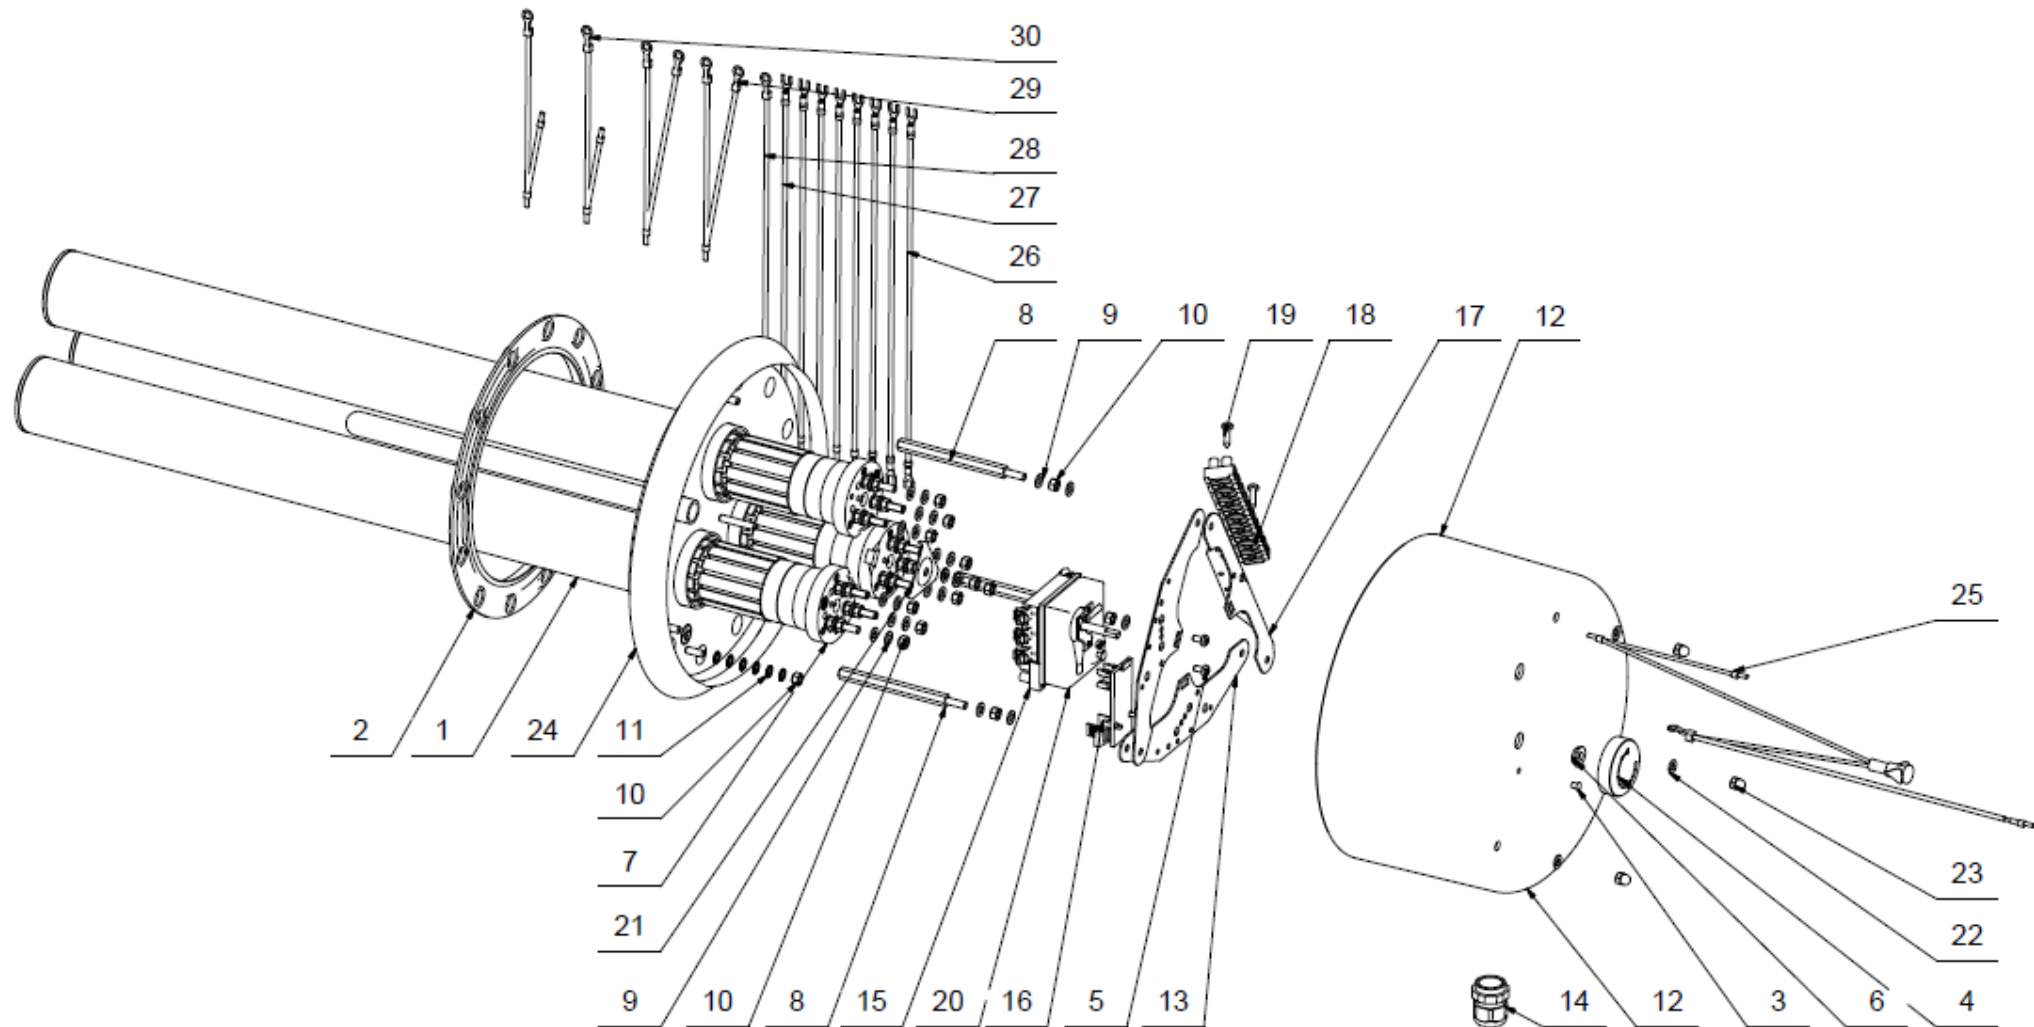

**TPK 210-12/5-9 kW**

ROZPAD – DISINTEGRATION - DIE ZERSETZUNG- ВЗРЫВНАЯ СХЕМА

**TPK 210-12/5-9 kW**
**ROZPAD – DISINTEGRATION - DIE ZERSETZUNG- ВЗРЫВНАЯ СХЕМА**

POZICE POSITION POSITION ПОЗИЦИЯ	KUSY PIECES STÜCK ШТУКИ	ČÍSLO DÍLU PART No TEILNUMMER НОМЕР ДЕТАЛИ	NÁZEV DÍLU	PART NAME	TEILBEZEICHNUNG	НАИМЕНОВАНИЕ ДЕТАЛИ
		2110051	Topná příruba 210-12/5-9 kW	Heating housing TPK 210–12/5-9 kW	Heizflansch TPK 210-12/5-9 kW	Нагревательный фланец TPK 210-12/5-9 кВт
1	1	2000243	Víko příruby	Housing cover	Flanschdeckel	Крышка фланца
2	1	6273129	Kroužek těsnící ø230x180x3	Packing ring ø230x180x3	Dichtungsring ø230x180x3	Кольцо уплотнительное ø230x180x3
3	1		Krytka plastová	Plastic lid	Kunststoffkappe	Крышка пластиковая
4	1	6321856	Knoflík termostatu černý	Black thermostat knob	Thermostatkopf schwarz	Кнопка термостата черная
5	2		Šroub M4x8	Screw M4x8	Schraube M4x8	Болт M4x8
6	1		Těsnění	Packing ring	Dichtungsring	Кольцо уплотнительное
7	3	3342019ND	Topné těleso	Heating element	Heizkörper	Нагревательный элемент
8	3		Spojovací tyčka M5	Connecting rod M5	Verbindungsstift M5	Соединительная тяга M5
9	25		Podložka ø5,3	Washer ø5,3	Unterlegscheibe ø5,3	Шайба ø5,3
10	14		Matice M5	Nut M5	Schraubenmutter M5	Гайка M5
11	7		Podložka vějířovitá ø5,3	Fan-shaped washer ø5.3	Fächerunterlegscheibe ø5,3	Шайба веерообразная ø5,3
12	1	6321961	Kryt elektroinstalace	Electric installation cover	Abdeckung Elektroinstallation	Кожух электрооснащения
13	2		Spojovací plech 1/3	Connecting sheet 1/3	Verbindungsblech 1/3	Соединительная накладка 1/3
14	1		Kabelová průchodka Pg 16	Cable gland Pg 16	Kabeldurchgang Pg 16	Кабельный проходной изолятор Pg 16
15	1		Svorkovnice ELK 2EF2 5P	Terminal box ELK 2EF2 5-pin	Klemmleiste ELK 2EF2 5P	Клеммник ELK 2EF2 5P
16	1		Držák svorkovnice	Terminal bracket	Klemmleistenhalter	Держатель клеммника
17	1		Spojovací plech 1/3	Connecting sheet 1/3	Verbindungsblech 1/3	Соединительная накладка 1/3
18	1		Svorkovnice	Terminal box	Klemmleiste	Клеммник ELK
19	2		Šroub do plechu 3,9x19	Sheet screw 3.9x19	Blechschaube 3,9x19	Винт для листового металла 3,9x19
20	1	6405622	Termostat	Thermostat	Thermostat	Термостат
21	1		Držák topných těles	Heating element bracket	Heizkörperhalter	Держатель нагревательных элементов
22	3		Podložka ø5,3 černěná	Blackened washer ø5.3	Unterlegscheibe ø5,3 geschwärzt	Шайба ø5,3 покрашенная
23	3		Matice uzavřená M5	Box nut M5	Schraubenmutter geschlossen M5	Гайка закрытая M5
24	1		Těsnící límec	Sealing collar	Dichtungssitz	Уплотнительный воротник
25-30	1	6341000	Sada vodičů	Wiring set	Leitersatz	Комплект проводов