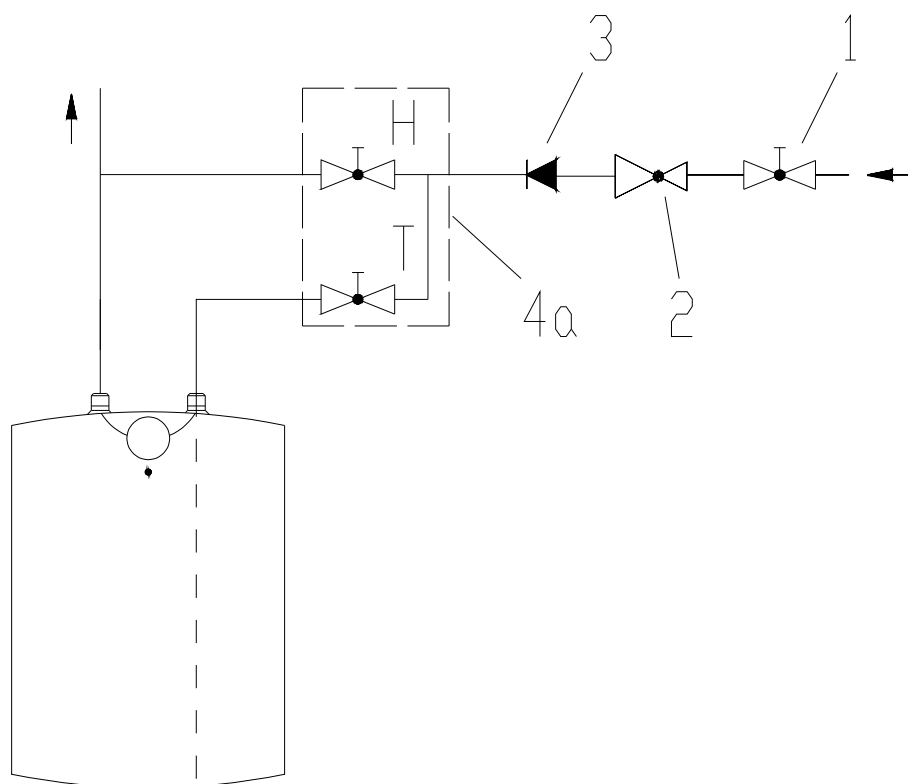

Poznámky:

- 1 - Termoregulace
- 2 – Tepelná pojistka
- 3 – Těleso topné
- 4 – Světlo signalizační
- 5 - Svorkovnice

L - Fáze

N - Nula

⏏ - Uzemnění

VÝROBEK: EL. OHŘÍVAČ VODY – BEZTLAKOVÝ
MODEL: BTO 10 IN
TYP: POD ODBĚRNÉ MÍSTO
Č. VÝROBKU: 105313205

Poznámky:

- 1 – Uzavírací ventil
- 2 – Redukční ventil
- 3 – Zpětný ventil
- 4 – Nadpultová směšovací baterie

H – Studená voda
 T – Teplá voda