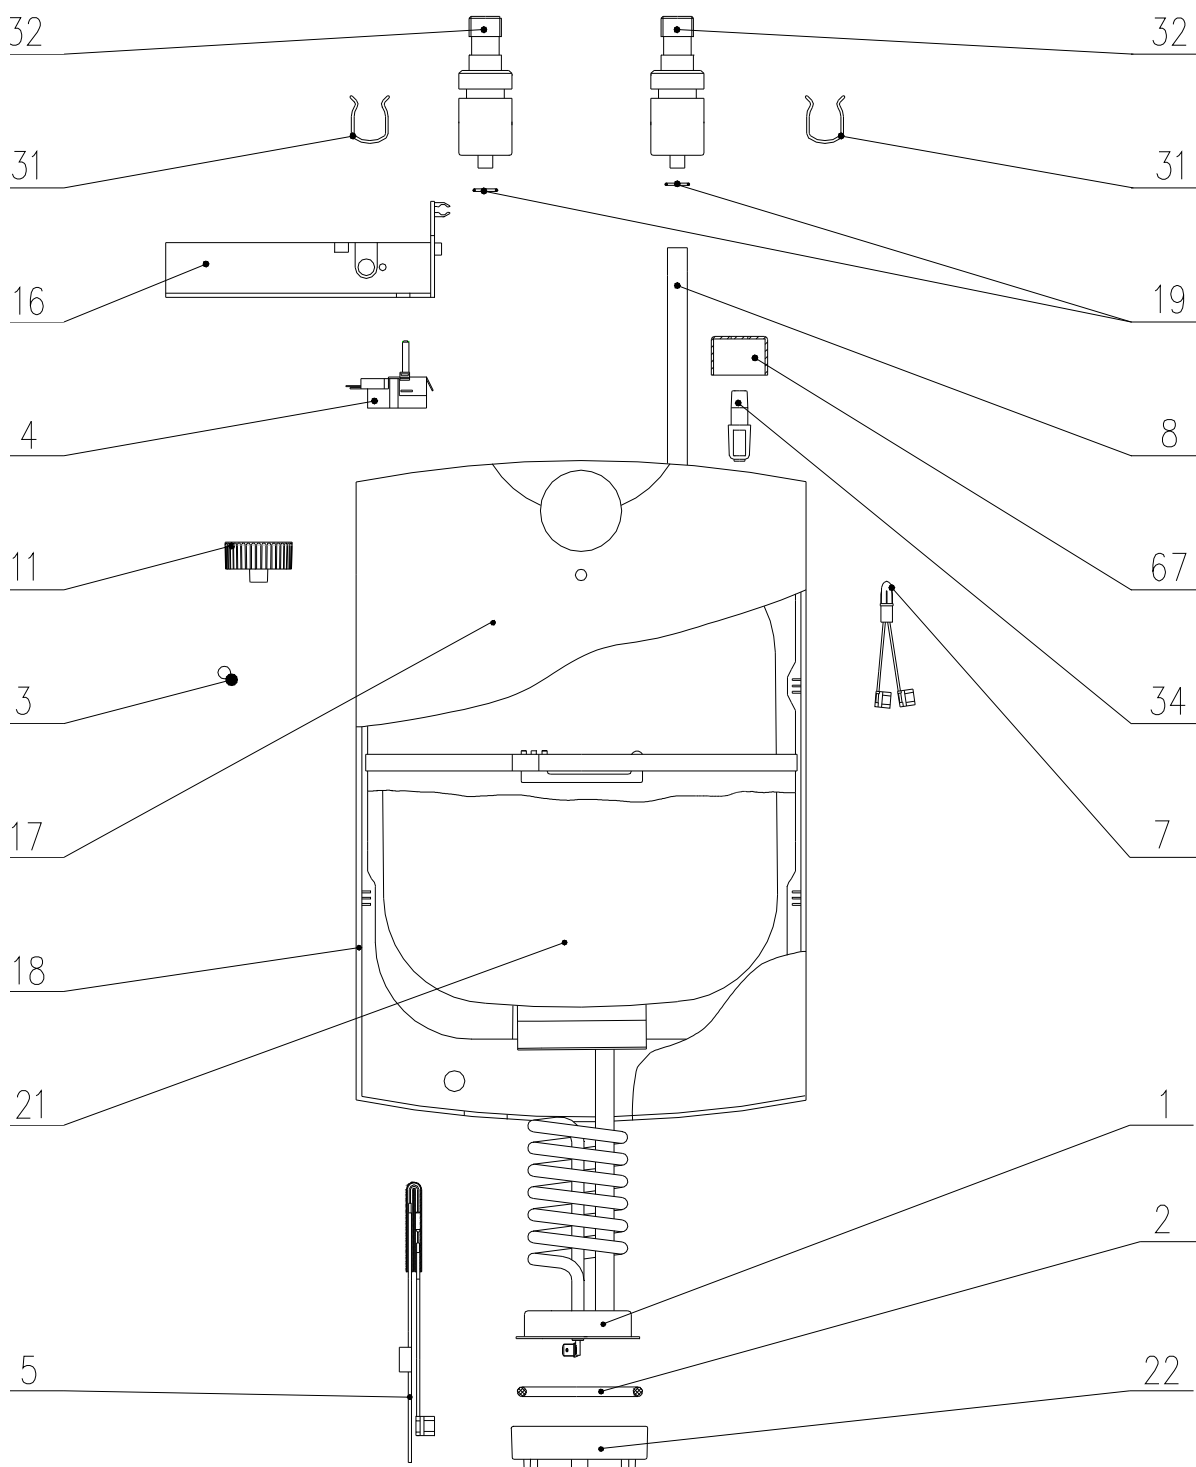

KATALOG ND

VÝROBEK: EL. OHŘÍVAČ VODY – BEZTLAKOVÝ
MODEL: BTO 10 IN
TYP: POD ODBĚRNÉ MÍSTO
Č. VÝROBKU 105313205

POZICE	OBJ. Č.	NÁZEV ND
1	g316519	Topné těleso 2000W
2	g487155	Těsnění
3	g482028	Čočka prosvětlená červená
4	g766682	Termostat
5	g487165	Pojistka tavná
7	g580344	Světlo signalizační
8	g580410	Trubka přívodní
11	g580430	Knoflík termostatu s pružinou
16	g580429	Držák termostatu
17	g757181	Kryt - přední
18	g300598	Kryt - zadní
19	g487160	Těsnění
21	g580413	Kotlík
22	g487147	Matice
31	g487162	Závlačka bezbečnostní
32	g580465	Spojka G 3/8
34	g487204	Difuzér
67	g765068	Difuzér

VÝROBEK: EL. OHŘÍVAČ VODY – BEZTLAKOVÝ
MODEL: BTO 10 IN
TYP: POD ODBĚRNÉ MÍSTO
Č. VÝROBKU: 105313205

VÝROBEK: EL. OHŘÍVAČ VODY – BEZTLAKOVÝ
MODEL: BTO 10 IN
TYP: POD ODBĚRNÉ MÍSTO
Č. VÝROBKU: 105313205

Poznámky:

- 1 - Termoregulace
- 2 – Tepelná pojistka
- 3 – Těleso topné
- 4 – Světlo signalizační
- 5 - Svorkovnice

L - Fáze

N - Nula

⏏ - Uzemnění

VÝROBEK: EL. OHŘÍVAČ VODY – BEZTLAKOVÝ
MODEL: BTO 10 IN
TYP: POD ODBĚRNÉ MÍSTO
Č. VÝROBKU: 105313205

Poznámky:

- 1 – Uzavírací ventil
- 2 – Redukční ventil
- 3 – Zpětný ventil
- 4 – Nadpultová směšovací baterie

H – Studená voda
 T – Teplá voda