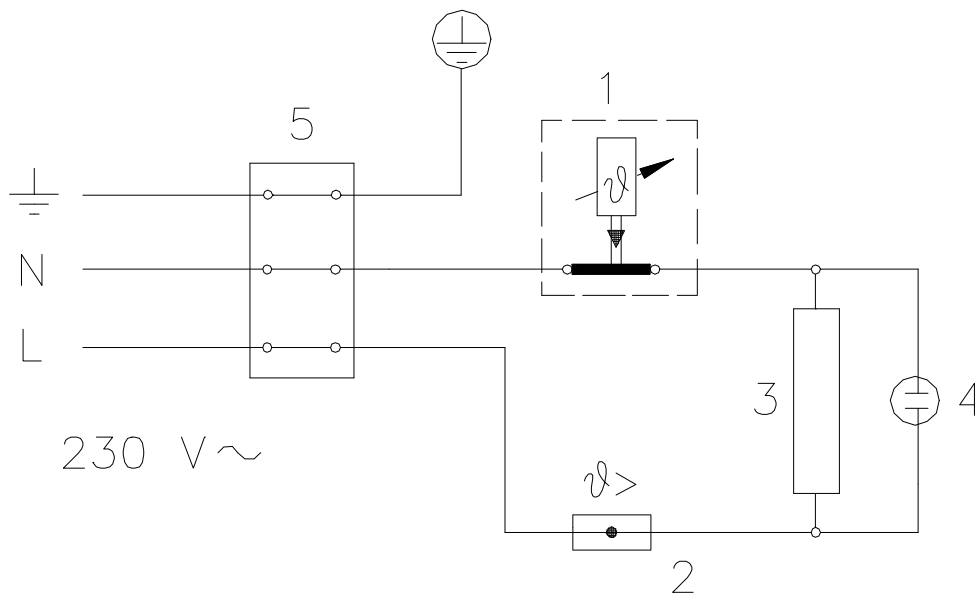

KATALOG ND

VÝROBEK: EL. OHŘÍVAČ VODY – BEZTLAKOVÝ
MODEL: BTO 10 IN
TYP: POD ODBĚRNÉ MÍSTO
Č. VÝROBKU 105313205

POZICE	OBJ. Č.	NÁZEV ND
1	g316519	Topné těleso 2000W
2	g487155	Těsnění
3	g482028	Čočka prosvětlená červená
4	g766682	Termostat
5	g487165	Pojistka tavná
7	g580344	Světlo signalizační
8	g580410	Trubka přívodní
11	g580430	Knoflík termostatu s pružinou
16	g580429	Držák termostatu
17	g757181	Kryt - přední
18	g300598	Kryt - zadní
19	g487160	Těsnění
21	g580413	Kotlík
22	g487147	Matice
31	g487162	Závlačka bezbečnostní
32	g580465	Spojka G 3/8
34	g487204	Difuzér
67	g765068	Difuzér

VÝROBEK: EL. OHŘÍVAČ VODY – BEZTLAKOVÝ
MODEL: BTO 10 IN
TYP: POD ODBĚRNÉ MÍSTO
Č. VÝROBKU: 105313205

VÝROBEK: EL. OHŘÍVAČ VODY – BEZTLAKOVÝ
MODEL: BTO 10 IN
TYP: POD ODBĚRNÉ MÍSTO
Č. VÝROBKU: 105313205

Poznámky:

- 1 - Termoregulace
- 2 – Tepelná pojistka
- 3 – Těleso topné
- 4 – Světlo signalizační
- 5 - Svorkovnice

L - Fáze

N - Nula

⏏ - Uzemnění

VÝROBEK: EL. OHŘÍVAČ VODY – BEZTLAKOVÝ
MODEL: BTO 10 IN
TYP: POD ODBĚRNÉ MÍSTO
Č. VÝROBKU: 105313205