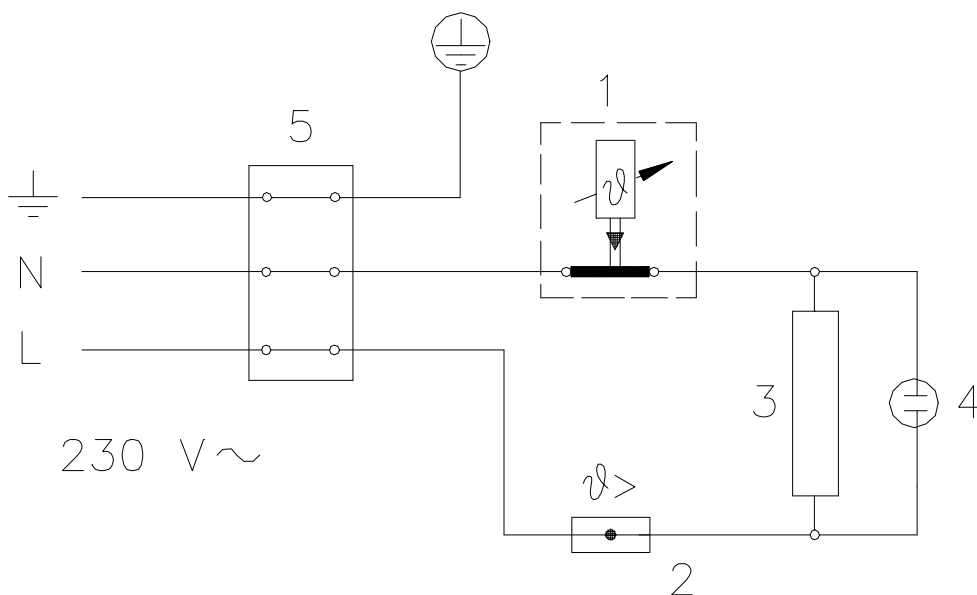

VÝROBEK: EL. OHŘÍVAČ VODY – BEZTLAKOVÝ
MODEL: BTO 10 UP
TYP: NAD ODBĚRNÉ MÍSTO
Č. VÝROBKU 105313204

POZICE	OBJ. Č.	NÁZEV ND
1	g316519	Topné těleso 2000W
2	g487155	Těsnění
3	g482028	Čočka prosvětlená červená
4	g487156	Termostat
5	g487157	Pojistka tavná
7	g580427	Světlo signalizační
8	g580411	Trubka odtoková L=338mm
11	g580421	Knoflík termostatu s pružinou
16	g580429	Držák termostatu
17	g757180	Kryt - přední
18	g300598	Kryt - zadní
19	g487160	Těsnění
21	g304966	Kotlík
22	g487147	Matice
31	g487162	Závlačka bezbečnostní
32	g580462	Spojka G 1/2
35	g580463	Spojka G 1/2 s difuzérem

VÝROBEK: EL. OHŘÍVAČ VODY – BEZTLAKOVÝ
MODEL: BTO 10 UP
TYP: NAD ODBĚRNÉ MÍSTO
Č. VÝROBKU 105313204

Poznámky:

- 1 - Termoregulace
- 2 – Tepelná pojistka
- 3 – Těleso topné
- 4 – Světlo signalizační
- 5 - Svorkovnice

L - Fáze

N - Nula

⏏ - Uzemnění

VÝROBEK: EL. OHŘÍVAČ VODY – BEZTLAKOVÝ
MODEL: BTO 10 UP
TYP: NAD ODBĚRNÉ MÍSTO
Č. VÝROBKU 105313204

Poznámky:

- 1 – Uzavírací ventil
- 2 – Redukční ventil
- 3 – Zpětný ventil
- 4 – Nadpultová směšovací baterie