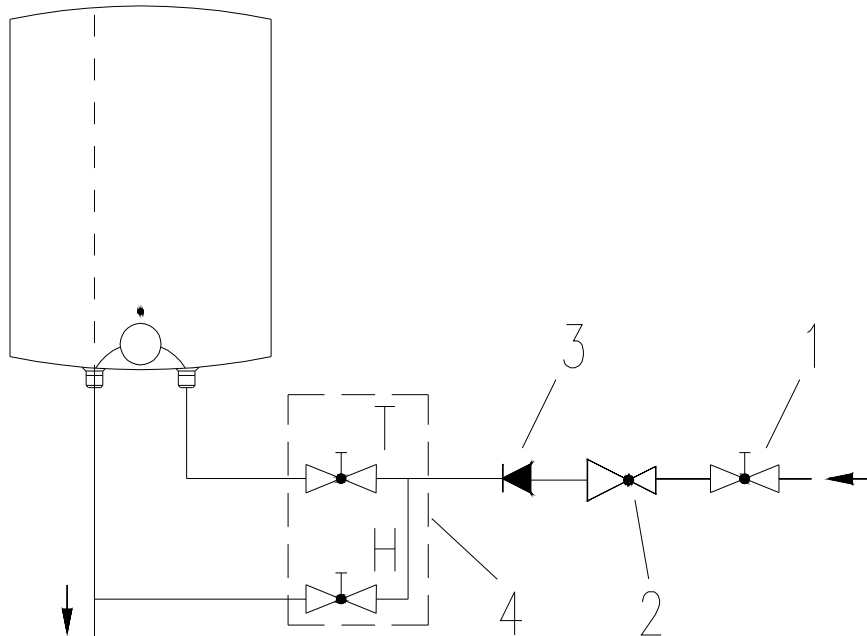

VÝROBEK: EL. OHŘÍVAČ VODY – BEZTLAKOVÝ
MODEL: BTO 10 UP
TYP: NAD ODBĚRNÉ MÍSTO
Č. VÝROBKU 105313204

Poznámky:

- 1 - Termoregulace
- 2 – Tepelná pojistka
- 3 – Těleso topné
- 4 – Světlo signalizační
- 5 - Svorkovnice

L - Fáze

N - Nula

⏏ - Uzemnění

VÝROBEK: EL. OHŘÍVAČ VODY – BEZTLAKOVÝ
MODEL: BTO 10 UP
TYP: NAD ODBĚRNÉ MÍSTO
Č. VÝROBKU 105313204

Poznámky:

- 1 – Uzavírací ventil
- 2 – Redukční ventil
- 3 – Zpětný ventil
- 4 – Nadpultová směšovací baterie