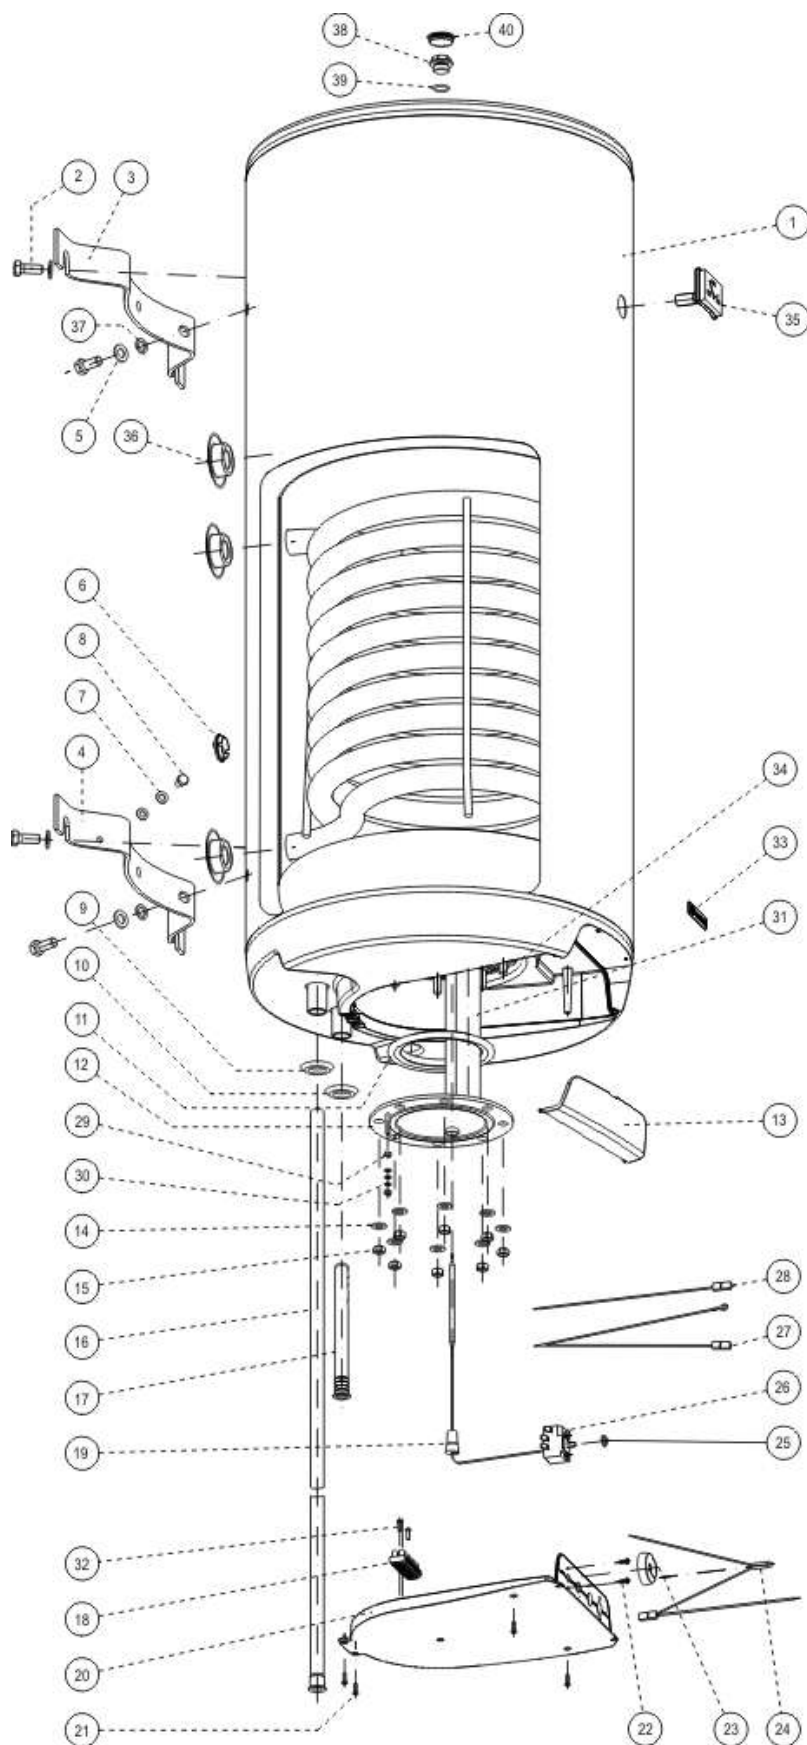

OKC 160 - 200 NTR/Z

ROZPAD – DISINTEGRATION - DIE ZERSETZUNG- ВЗРЫВНАЯ СХЕМА

OKC 160 - 200 NTR/Z

POZICE POSITION ПОЗИЦИЯ	KUSY PIECES ШТУКИ	ČÍSLO DÍLU PART No TEILNUMMER НОМЕР ДЕТАЛИ	NÁZEV DÍLU	PART NAME	TEILBEZEICHNUNG	НАИМЕНОВАНИЕ ДЕТАЛИ
1	1	110650801 110750801	Ohřivač vody OKC 160 NTR/Z Ohřivač vody OKC 200/1m2	OKC 160 NTR/Z Water Heater OKC 200/1m2 Water Heater	Wassererwärmer OKC 160 NTR/Z Wassererwärmer OKC 200/1m2	Водонагреватель OKC 160 NTR/Z Водонагреватель OKC 200/1m2
2			Šroub M12x30	M12x30 screw	Schraube M12x30	Болт M12x30
3			Závěs vysoký 450x70	Suspension high 450x70	Aufhängung hoch 450x70	Подвес высокий 450x70
4	1	102000702	Závěs vysoký 450x70 (+ závit M8)	Suspension high 450x70 (+ M8 thread)	Aufhängung hoch 450x70 (+ Gewinde M8)	Подвес высокий 450x70 (+ резьба M8)
5	2		Podložka vějířovitá #13	Fan-shaped washer #13	Fächerunterlegscheibe #13	Шайба веерообразная #13
6	1		Krytka plastová vypěnění #32	Foam plastic cover #32	Kunststoffabdeckung Ausschäumung #32	Крышка пластиковая пеноматериал #32
7	4		Podložka vějířovitá pr.8,4	Fan-shaped washer pr.8.4	Fächerunterlegscheibe pr.8,4	Шайба веерообразная diam. 8,4
8	2		Šroub M8x16	M8x16 screw	Schraube M8x16	Болт M8x16
9	1		Kroužek těsnící 3/4" červený	3/4" red sealing ring	Kroužek těsnící 3/4" červený	Кольцо уплотнительное 3/4" красное
10	1		Kroužek těsnící 3/4" modrý	3/4" blue sealing ring	Dichtungsring 3/4" blau	Кольцо уплотнительное 3/4" синее
11	1	6273113	Kroužek těsnící #140mm s límcem	#140mm sealing ring with collar	Dichtungsring #140mm mit Dichtsitz	Кольцо уплотнительное #140 мм с отворотом
12	1	2000250	Víko příruby ND 400mm 2 jímky	Flange cover ND 400 mm 2 sumps	Flanschdeckel ND 400mm 2 Tauchhülsen	Крышка фланца 3/ч 400 мм 2 гильзы
13	1	6321887	Dvířka panelu 160 l	160 l Panel door	Paneeltür 160 l	Дверцы панели 160 л
	1	6321871	Dvířka panelu 180-200 l	180-200 l Panel door	Paneeltür 180-200 l	Дверцы панели 180-200 л
14	8		Podložka rovná # 10,5	Flat washer # 10.5	Unterlegscheibe glatt 10,5	Шайба плоская #10,5
15	8		Matice šestihránná M10	M10 Hex nut	Schraubenmutter sechskantig M10	Гайка шестигранная M10
16	1	6321903	Trubka plastová PEX-160 #18x2x1195	Trubka plastová PEX-160 #18x2x1195	Kunststoffrohr PEX-160 #18x2x1195	Крышка пластиковая PEX-160 #18x2x1195
		6321905	Trubka plastová PEX-180l #18x2x1130	PEX-180l #18x2x1130 plastic pipe	Kunststoffrohr PEX-180l #18x2x1130	Трубка пластиковая PEX-180 л #18x2x1130
		6321906	Trubka plastová PEX-200l #18x2x1230	PEX-200l #18x2x1230 plastic pipe	Kunststoffrohr PEX-200l #18x2x1230	Трубка пластиковая PEX-200 л #18x2x1230
17	1	6321895	Napouštěcí vložka polyamid	Polyamide filler insert	Einlasseinsatz Polyamid	Водозаборная вставка полиамид
18	1		Svorkovnice ERDE 6 polová	ERDE 6-pin terminal	Klemmleiste ERDE 6polig	Клеммник ERDE 6-полюсный
19	1		Zátka konická pryžová	Cone-shaped rubber stopper	Gummistopfen konisch	Пробка коническая резиновая
20	1	6321870	Víko panelu	Panel cover	Paneeldeckel	Крышка панели
21	4		Šroub do plechu 3,9x13	Sheet screw 3.9x13	Blechschaube 3,9x13	Винт для листового металла 3,9x13
22	2		Šroub pozink. M4x6	Galvanized screw M4x6	Schraube verzinkt M4x6	Винт оцинков. M4x6
23	1	6321886	Knoflík termostatu	Thermostat knob	Thermostatknopf	Кнопка термостата
24	1		Signální doutnavka	Signal lamp	Signalglimmlampe	Сигнальная лампа тлеющего разряда
25	1		Těsnění hřídelky termostatu	Thermostat shaft seal	Dichtung der Thermostatwelle	Уплотнение валика термостата
26	1	6405616	Termostat EIKA v01	EIKA v01 Thermostat	Thermostat EIKA v01	Термостат EIKA v01
27	2		Vodič 2x zelenožlutý L 280, L 330	L 280, L 330 2x Green-yellow wires	Leiter 2x grün-gelb L 280, L 330	Провод 2x зелено-желтый L 280, L 330
28	1		Vodič černý L 280	Black L 280 wire	Leiter schwarz L 280	Провод черный L 280
29	2		Matice šestihránná M5	M5 Hex nut	Schraubenmutter sechskantig M5	Гайка шестигранная M5
30	3		Podložka vějířovitá #5,3	Fan-shaped washer #5,3	Fächerunterlegscheibe #5,3	Шайба веерообразная #5,3
31	1	6199203	Anoda 33x370 /M8 100-125 l	33x370 /M8 100-125 l Anode	Anode 33x370 /M8 100-125 l	Анод 33x370 /M8 100-125 л
32	2		Šroub do plechu 3,9x16	Sheet screw 3.9x16	Blechschaube 3,9x16	Винт для листового металла 3,9x16
33	1		Štítek DZD	DZD label	DZD-Schild	Щиток DZD
34	6		Šroub M10x25 vratový	M10x25 gate screw	Torbandschraube M10x25	Болт M10x25 воротный
	2		Šroub M10x30 vratový	M10x30 gate screw	Torbandschraube M10x30	Болт M10x30 воротный
35	1	6388304	Teploměr dotykový BT-218 C7	BT-218 C7 touch thermometer	Berührungsthermometer BT-218 C7	Термометр контактный BT-218 C7
36	3		Víčko boční PP #33	PP #33 side cover	Deckel seitlich PP #33	Крышка боковая ПП #33
37	2		Podložka vějířovitá #13	Fan-shaped washer #13	Fächerunterlegscheibe #13	Шайба веерообразная #13
38	1	6309223	Zátka G1/2"	G1/2" plug	Stopfen G1/2"	Пробка G1/2"
39	2		Kroužek těsnící 18x2,5	18x2.5 Packing ring	Dichtungsring 18x2,5	Кольцо уплотнительное 18x2,5
40	1		Krytka plastová # 32 nebo # 51	Plastic cap # 32 or # 51	Kunststoffkappe # 32 oder # 51	Крышка пластиковая #32 или # 51
		6422509	Veníl pojistný TE-2848 3/4"	TE-2848 3/4" Relief valve	Sicherheitsventil TE-2848 3/4"	Клапан предохранительный TE-2848 3/4"