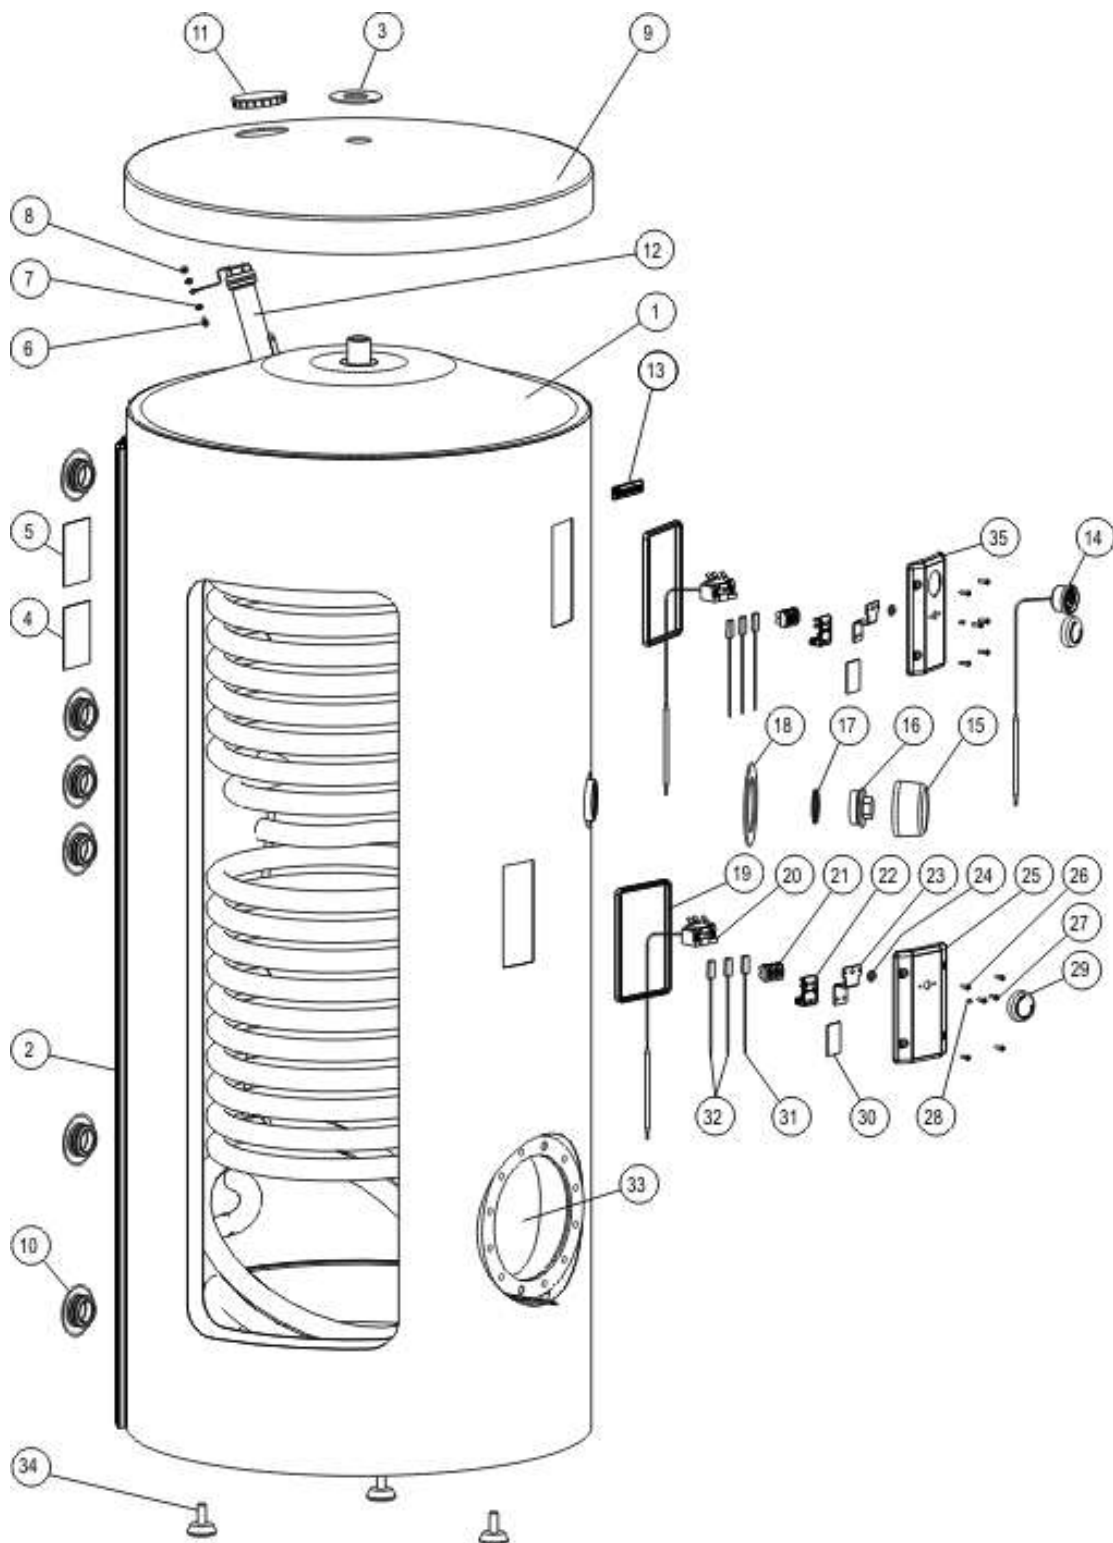

# OKC 300 NTRR/BP

ROZPAD – DISINTEGRATION - DIE ZERSETZUNG- ВЗРЫВНАЯ СХЕМА

**OKC 300 NTRR/BP**

POZICE POSITION POSITION ПОЗИЦИЯ	KUSY PIECES STÜCK ШТУКИ	ČÍSLO DÍLU PART No TEILNUMMER НОМЕР ДЕТАЛИ	NÁZEV DÍLU	PART NAME	TEILBEZEICHNUNG	НАИМЕНОВАНИЕ ДЕТАЛИ
1	1	121090101	Ohřivač vody OKC 300 NTRR/BP	OKC 300 NTRR/BP Water Heater	Wassererwärmer OKC 300 NTRR/BP	Водонагреватель OKC 300 NTRR/BP
2	1	6137650	plášť vnější CELLA STARR 300 NTRR	CELLA STARR 300 NTRR outer casing	Außenmantel CELLA STARR 300 NTRR	обшивка внешняя CELLA STARR 300 NTRR
3	1		MP samolepka černá 35/75x3	MP black sticker 35/75x3	MP Selbstklebetikett schwarz 35/75x3	МП наклейка черная 35/75x3
4	1		Štítek rozmístění vývodů	Outlet distribution label	Schild mit Anordnung der Ausführungen	Щиток расположения выводов
5	1		Štítek výkonostní	Rating plate	Schild mit Leistungsangaben	Паспортная табличка
6	1		Šroub mosazný M5x10	M5x10 brass screw	Schraube Messing M5x10	Болт латунный M5x10
7	2		Podložka vějíř. 5,3	Fan-shaped washer 5,3	Fächerunterlegscheibe 5,3	Шайба веерообр. 5,3
8	1		Matice šestihřanná M5	M5 Hex nut	Schraubenmutter sechskantig M5	Гайка шестигранная M5
9	1	6321850	Víko pláště plastové 670	Plastic 670 housing cover	Kunststoff-Manteldeckel 670	Крышка обшивки пластиковая 670
10	6		Víčko boční PP 33	PP 33 side cover	Deckel seitlich PP 33	Крышка боковая ПП 33
11	1	6321841	Krytka plastová černá 80x1,5	Black plastic cap 80x1.5	Kunststoffkappe schwarz 80x1,5	Крышка пластиковая черная 80x1,5
12	1	6199204	Anoda 33x500 / 5/4"	33x500 / 5/4" Anode	Anode 33x500 / 5/4"	Анод 33x500 / 5/4"
13	1		Štítek DZD	DZD label	DZD-Schild	Щиток DZD
14	1	6388308	teploměr kapilárový	capillary thermometer	Kapillarthermometer	термометр капиллярный
15	1	6321849	Kryt plováku pro zátku G 6/4"	Float cover for G 6/4" stopper	Schwimmerabdeckung für Stopfen G 6/4"	Кожух пловка для пробки G 6/4"
16	1	6309211	Zátka G6/4"	G6/4" plug	Stopfen G6/4"	Пробка G6/4"
17	1	6273115	Kroužek těsnící 45x3,55	45x3.55 Packing ring	Dichtungsring 45x3,55	Кольцо уплотнительное 45x3,55
18	1		MP samolepka černá 80/120x3	MP black sticker 80/120x3	MP Selbstklebetikett schwarz 80/120x3	МП наклейка черная 80/120x3
19	1		Přůž spojovací H1218	H1218 Rubber connector	Verbindungsgummi H1218	Резина соединительная H1218
20	2	6405617	Termostat EIKA v02	EIKA v02 Thermostat	Thermostat EIKA v02	Термостат EIKA v02
21	1		Svorkovnice ELK 2EF2 3pál	ELK 2EF2 3-pin terminal box	Klemmleiste ELK 2EF2 3pol.	Клеммник ELK 2EF2 3-пол.
22	1		Držák svorkovnice BFP	BFP terminal board mount	Klemmleistenträger BFP	Держатель клеммника BFP
23	1		Nosič svorkovnice – můstek	Terminal carrier - bridge	Klemmleistenträger - Brücke	Несущий элемент клеммника – мостик
24	1		Těsnění hřídelky termostatu	Thermostat shaft seal	Dichtung der Thermostatwelle	Уплотнение валика термостата
25	1	6321853	Kryt termostatu č.4	Thermostat no.4 cover	Thermostatdeckel Nr.4	Кожух термостата № 4
26	4		Šroub do plechu 3,9x19 černěný	Blackened plate screw 3.9x19	Blechschrabe 3,9x19 geschwärzt	Винт для листового металла 3,9x19 покрашенный
27	2		Šroub pozink. M4x6	Galvanized screw M4x6	Schraube verzinkt M4x6	Винт оцинков. M4x6
28	1		Krytka plastová bílá 6,4/4x5,3	White plastic cover 6.4/4x5.3	Kunststoffkappe weiß 6,4/4x5,3	Крышка пластиковая белая 6,4/4x5,3
29	1	6321855	Knoflík termostatu černý	Black thermostat knob	Thermostatknopf schwarz	Кнопка термостата черная
30	2_6		Schéma zapojení ( v pozici 17)	Wiring diagram ( in position 17)	Schaltungsschema (in Pos. 17)	Схема подключения (в позиции 17)
31	1		Vodič zelenožlutý č. 10 L 115	Green-yellow wire no. 10 L 115	Leiter grün-gelb Nr. 10 L 115	Провод зелено-желтый № 10 L 115
32	2		Vodič černý č.8 L 115	L 115 black wire no.8	Leiter schwarz Nr. 8 L 115	Провод черный № 8 L 115
33	1		Instalace příruby 240 pro OKC 300 NTRR/BP	Flange installation 240 for OKC 300 NTRR/BP	Flanschinstallation 240 für OKC 300 NTRR/BP	Установка фланца 240 для OKC 300 NTRR/BP
34	3		Šroub rektifikační M12x30	M12x30 rectifying screw	Nachstellschraube M12x30	Болт ректификационный M12x30
35	1	6321847	Kryt termoregulace č.5	Thermoregulation no.5 cover	Deckel Thermoregelung Nr. 5	Кожух терморегуляции № 5