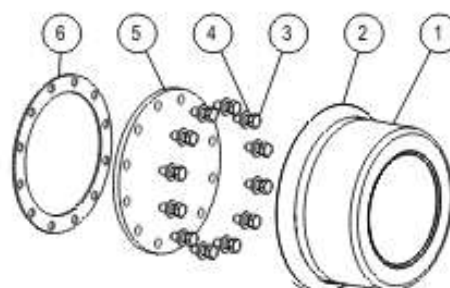

# OKC 300 NTRR/BP

ROZPAD – DISINTEGRATION - DIE ZERSETZUNG- ВЗРЫВНАЯ СХЕМА

**OKC 300 NTRR/BP**

POZICE POSITION POSITION ПОЗИЦИЯ	KUSY PIECES STÜCK ШТУКИ	ČÍSLO DÍLU PART No TEILNUMMER НОМЕР ДЕТАЛИ	NÁZEV DÍLU	PART NAME	TEILBEZEICHNUNG	НАИМЕНОВАНИЕ ДЕТАЛИ
1	1	121090101	Ohřivač vody OKC 300 NTRR/BP	OKC 300 NTRR/BP Water Heater	Wassererwärmer OKC 300 NTRR/BP	Водонагреватель OKC 300 NTRR/BP
2	1	6137650	plášť vnější CELLA STARR 300 NTRR	CELLA STARR 300 NTRR outer casing	Außenmantel CELLA STARR 300 NTRR	обшивка внешняя CELLA STARR 300 NTRR
3	1		MP samolepka černá 35/75x3	MP black sticker 35/75x3	MP Selbstklebetikett schwarz 35/75x3	МП наклейка черная 35/75x3
4	1		Štítek rozmístění vývodů	Outlet distribution label	Schild mit Anordnung der Ausführungen	Щиток расположения выводов
5	1		Štítek výkonostní	Rating plate	Schild mit Leistungsangaben	Паспортная табличка
6	1		Šroub mosazný M5x10	M5x10 brass screw	Schraube Messing M5x10	Болт латунный M5x10
7	2		Podložka vějíř. 5,3	Fan-shaped washer 5,3	Fächerunterlegscheibe 5,3	Шайба веерообр. 5,3
8	1		Matice šestihřanná M5	M5 Hex nut	Schraubenmutter sechskantig M5	Гайка шестигранная M5
9	1	6321850	Víko pláště plastové 670	Plastic 670 housing cover	Kunststoff-Manteldeckel 670	Крышка обшивки пластиковая 670
10	6		Víčko boční PP 33	PP 33 side cover	Deckel seitlich PP 33	Крышка боковая ПП 33
11	1	6321841	Krytka plastová černá 80x1,5	Black plastic cap 80x1.5	Kunststoffkappe schwarz 80x1,5	Крышка пластиковая черная 80x1,5
12	1	6199204	Anoda 33x500 / 5/4"	33x500 / 5/4" Anode	Anode 33x500 / 5/4"	Анод 33x500 / 5/4"
13	1		Štítek DZD	DZD label	DZD-Schild	Щиток DZD
14	1	6388308	teploměr kapilárový	capillary thermometer	Kapillarthermometer	термометр капиллярный
15	1	6321849	Kryt plováku pro zátku G 6/4"	Float cover for G 6/4" stopper	Schwimmerabdeckung für Stopfen G 6/4"	Кожух пловка для пробки G 6/4"
16	1	6309211	Zátka G6/4"	G6/4" plug	Stopfen G6/4"	Пробка G6/4"
17	1	6273115	Kroužek těsnící 45x3,55	45x3.55 Packing ring	Dichtungsring 45x3,55	Кольцо уплотнительное 45x3,55
18	1		MP samolepka černá 80/120x3	MP black sticker 80/120x3	MP Selbstklebetikett schwarz 80/120x3	МП наклейка черная 80/120x3
19	1		Přůž spojovací H1218	H1218 Rubber connector	Verbindungsgummi H1218	Резина соединительная H1218
20	2	6405617	Termostat EIKA v02	EIKA v02 Thermostat	Thermostat EIKA v02	Термостат EIKA v02
21	1		Svorkovnice ELK 2EF2 3pál	ELK 2EF2 3-pin terminal box	Klemmleiste ELK 2EF2 3pol.	Клеммник ELK 2EF2 3-пол.
22	1		Držák svorkovnice BFP	BFP terminal board mount	Klemmleistenträger BFP	Держатель клеммника BFP
23	1		Nosič svorkovnice – můstek	Terminal carrier - bridge	Klemmleistenträger - Brücke	Несущий элемент клеммника – мостик
24	1		Těsnění hřídelky termostatu	Thermostat shaft seal	Dichtung der Thermostatwelle	Уплотнение валика термостата
25	1	6321853	Kryt termostatu č.4	Thermostat no.4 cover	Thermostatdeckel Nr.4	Кожух термостата № 4
26	4		Šroub do plechu 3,9x19 černěný	Blackened plate screw 3.9x19	Blechschrabe 3,9x19 geschwärzt	Винт для листового металла 3,9x19 покрашенный
27	2		Šroub pozink. M4x6	Galvanized screw M4x6	Schraube verzinkt M4x6	Винт оцинков. M4x6
28	1		Krytka plastová bílá 6,4/4x5,3	White plastic cover 6.4/4x5.3	Kunststoffkappe weiß 6,4/4x5,3	Крышка пластиковая белая 6,4/4x5,3
29	1	6321855	Knoflík termostatu černý	Black thermostat knob	Thermostatknopf schwarz	Кнопка термостата черная
30	2_6		Schéma zapojení ( v pozici 17)	Wiring diagram ( in position 17)	Schaltungsschema (in Pos. 17)	Схема подключения (в позиции 17)
31	1		Vodič zelenožlutý č. 10 L 115	Green-yellow wire no. 10 L 115	Leiter grün-gelb Nr. 10 L 115	Провод зелено-желтый № 10 L 115
32	2		Vodič černý č.8 L 115	L 115 black wire no.8	Leiter schwarz Nr. 8 L 115	Провод черный № 8 L 115
33	1		Instalace příruby 240 pro OKC 300 NTRR/BP	Flange installation 240 for OKC 300 NTRR/BP	Flanschinstallation 240 für OKC 300 NTRR/BP	Установка фланца 240 для OKC 300 NTRR/BP
34	3		Šroub rektifikační M12x30	M12x30 rectifying screw	Nachstellschraube M12x30	Болт ректификационный M12x30
35	1	6321847	Kryt termoregulace č.5	Thermoregulation no.5 cover	Deckel Thermoregelung Nr. 5	Кожух терморегуляции № 5