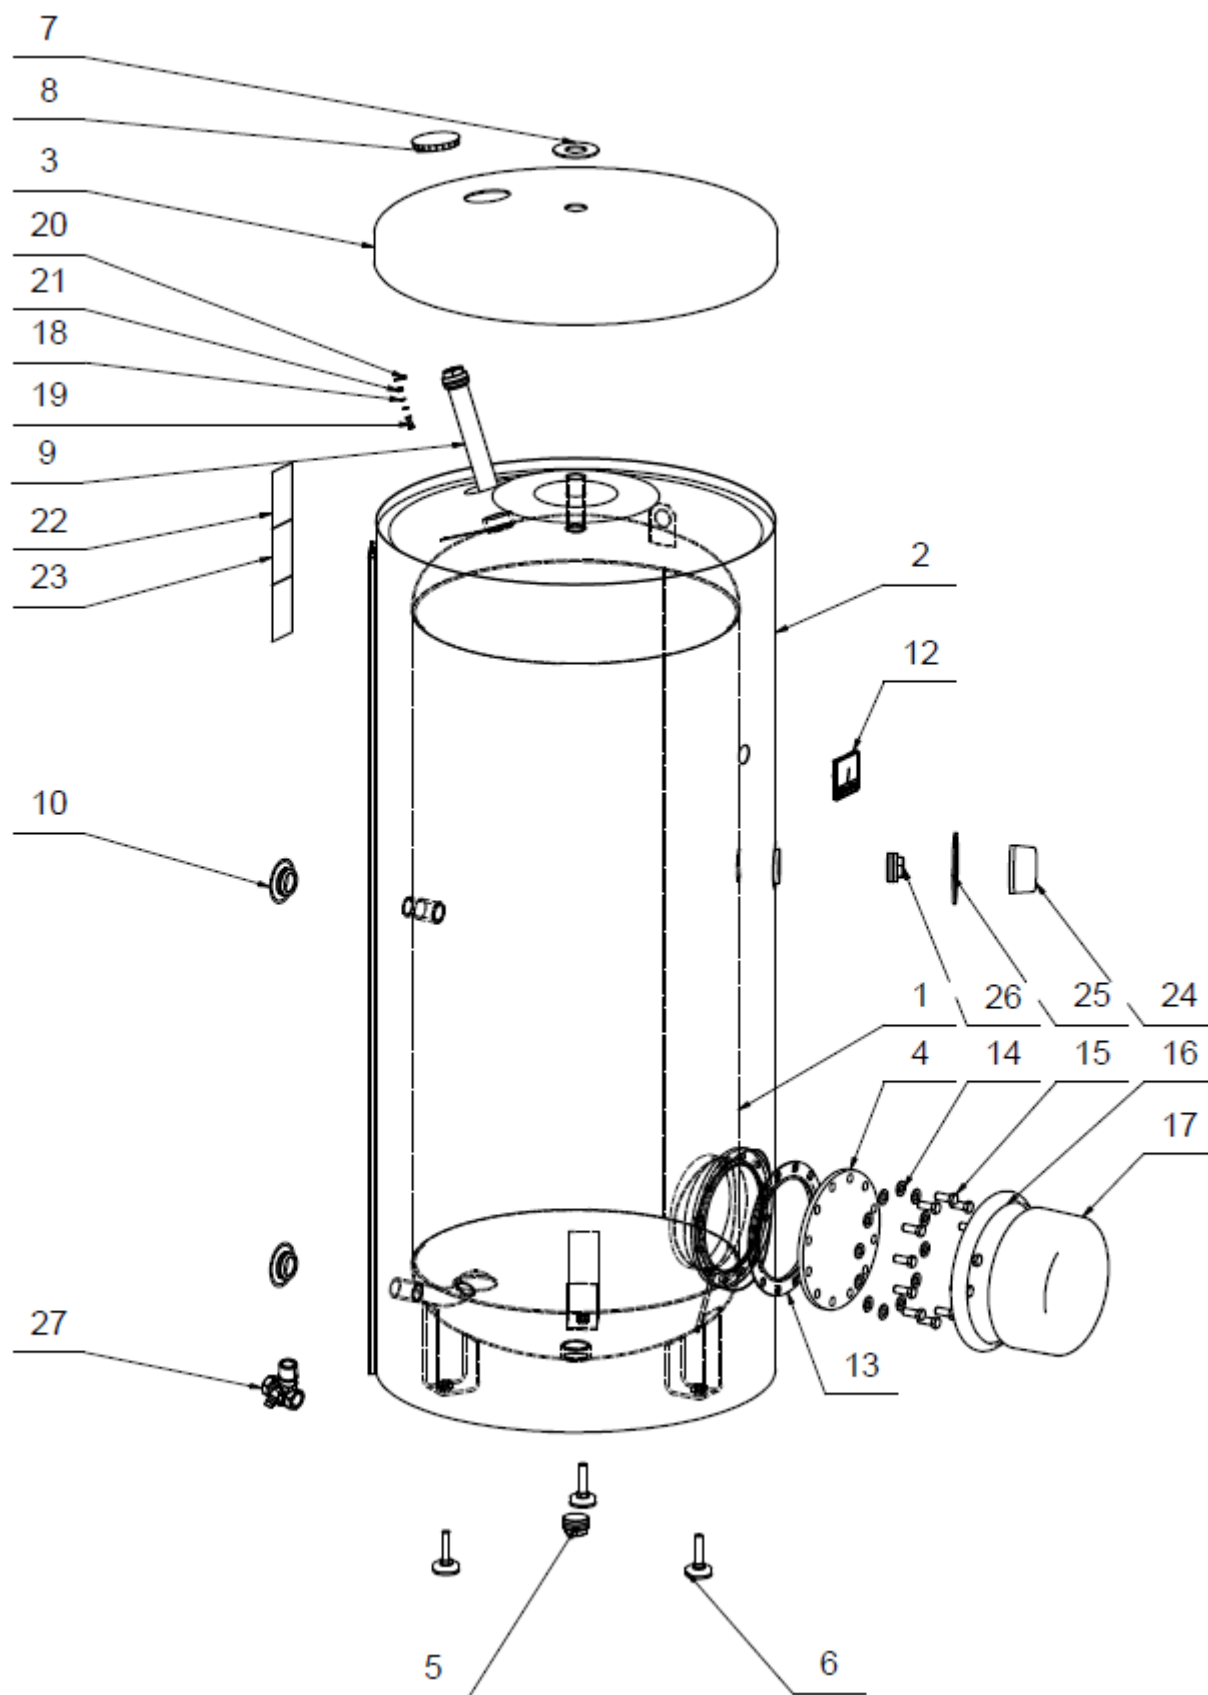

OKCE 300 S

ROZPAD / DISINTEGRATION / DIE ZERSETZUNG / ВЗРЫВНАЯ СХЕМА

OKCE 300 S

Pozice	Ks	Typové číslo	CZ	ENG	GER	RUS
1	1	121011501	Ohříváč vody OKCE 300 S	OKCE 300 S water heater	Warmwasserspeicher OKCE 300 S	ВОДОНАГРЕВАТЕЛЬ OKCE 300 S
2	1	6137713	Plášť vnější	External cover	Speicheraussenmantel	КОЖУХ ВНЕШНИЙ
3	1	6321850	Víko pláště	Housing lid	Manteldeckel	КРЫШКА ОБОЛОЧКИ
4	1	2000240	Víko příruby	Cover of flange	Flanschdecke	КРЫШКА ФЛАНЦА
5	1		Zátka	Plug	Stöpsel	ЗАГЛУШКА
6	3	6309008	Šroub rektifikační	Rectification screw	Justierschraube	БОЛТ РЕКТИФИКАЦИОННЫЙ
7	1		MP samolepka černá	MP self-adhesive sticker - black	MP Aufkleber schwarz	MP НАКЛЕЙКА ЧЕРНАЯ
8	1		Krytka plastová černá	Plastic cover - black	Kunststoffkappe schwarz	КРЫШКА ПЛАСТМАСОВАЯ ЧЕРНАЯ
9	1	6199208	Anoda 33 x 450 / 5/4"	Anode 33 x 450 / 5/4"	Anode 33 x 450 / 5/4"	АНОД 33 x 450 / 5/4"
10	2		Víčko boční černé	Side cover black	Seitenkappe schwarz	КРЫШКА БОКОВАЯ ЧЕРНАЯ
11	1		Tepelná izolace	Insulation	Wärmedämmung	ТЕПЛОИЗОЛЯЦИЯ
12	1	6388315	Indikátor teploty	Temperature indicator	Temperaturindikator	ИНДИКАТОР ТЕМПЕРАТУРЫ
13	1	6273129	Kroužek těsnící	Sealing ring	Dichtring	УПЛОТНИТЕЛЬНОЕ КОЛЬЦО
14	12		Podložky rovné pozink	Galv. flat pads	Beilagscheibe verzinkt	ШАЙБА ПЛОСКАЯ ОЦИНКОВАННАЯ
15	12		Šroub pozink	Galv. screw	Schraube verzinkt	ВИНТ ОЦИНКОВАННЫЙ
16	1		Těsnící límec	Sealing collar	Dichtungskragen	УПЛОТНИТЕЛЬНЫЙ ВОРОТНИК
17	1	6322052	Kryt příruby	Cover of flange	Flanschgehäuse	КРЫШКА ФЛАНЦА
18	3		Podložka vějířová pozink	Galv. serrated pad	Sicherheits-unterlegscheibe verzinkt	ШАЙБА ВЕЕРНАЯ ОЦИНКОВАННАЯ
19	1		Šroub mosazný M5x10	M5x10 brass screw	Messingschraube M5x10	ВИНТ ЛАТУННЫЙ M5x10
20	1		Vodič zelenožlutý č. 16	Green-yellow conductor no. 16	Leiter grün-gelb Nr. 16	ПРОВОД ЖЕЛТО-ЗЕЛЕНÝ № 16
21	1		Matice šestihránná pozink	Galv. hex nut	Sechskantmutter verzinkt	ГАЙКА ШЕСТИГРАННАЯ ОЦИНКОВАННАЯ
22	1		Štítek	Label	Schild	ЩИТОК
23	2		Štítek	Label	Schild	ЩИТОК
24	1		Kryt	Cover	Abdeckung	КРЫШКА
25	1		MP samolepka černá	MP self-adhesive sticker - black	MP Aufkleber schwarz	MP НАКЛЕЙКА ЧЕРНАЯ
26	1		Zátka	Plug	Stöpsel	ЗАГЛУШКА
27	*	6422571	Pojistný ventil – není součástí balení. Možno dokoupit.	Safety valve – is not the part of the packing. It is possible to buy as a spare part.	Sicherheitsventil – ist nicht enthalten. Bestellung möglich.	ПРЕДОХРАНИТЕЛЬНЫЙ КЛАПАН – НЕ ЯВЛЯЕТСЯ ЧАСТЬЮ УПАКОВКИ. МОЖНО КУПИТЬ КАК ЗАПЧАСТЬ.