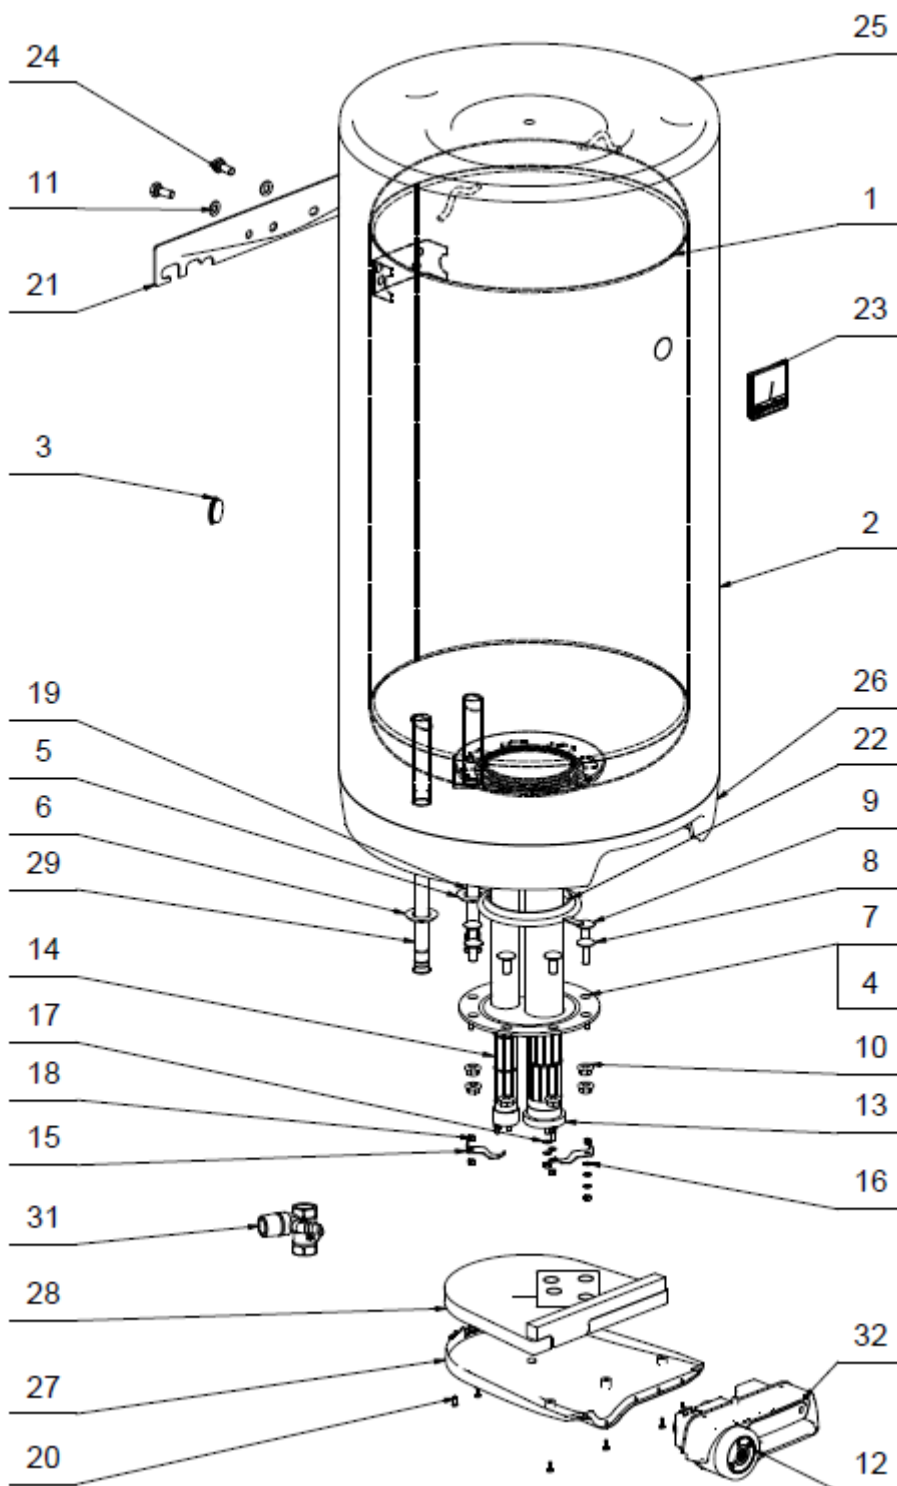

OKCE 125 2/2 kW

ROZPAD / DISINTEGRATION / DIE ZERSETZUNG / ВЗРЫВНАЯ СХЕМА

OKCE 125 2/2 kW

Pozice	Ks	Typové číslo	CZ	ENG	GER	RUS
1	1	1103108115	Ohříváč vody OKCE 125 2/2 kW	OKCE 125 2/2 kW water heater	Warmwasserspeicher OKCE 125 2/2 kW	ВОДОНАГРЕВАТЕЛЬ OKCE 125 2/2 kW
2	1		Plášť vnější lakovaný	External cover painted	Speicheraussenmantel lakiert	КОЖУХ ВНЕШНИЙ ЛАКИРОВАННЫЙ
3	1		Krytka plastová	Plastic cover	Kunststoffkappe	КРЫШКА ПЛАСТМАСОВАЯ
4	1	6199201	Anoda 26 x 465/M8	Anode 26 x 465/M8	Anode 26 x 465/M8	АНОД 26 x 465/M8
5	1		Těsnící kroužek tvarový	Sealing ring - shaped	Formdichtungsring	УПЛОТНИТЕЛЬНОЕ КОЛЬЦО РЕЛИЕФНОЕ
6	1		Kroužek těsnící tvarový	Sealing ring - shaped	Formdichtungsring	УПЛОТНИТЕЛЬНОЕ КОЛЬЦО РЕЛИЕФНОЕ
7	1	2000279ND	Víko příruby	Cover of flange	Flanschdecke	КРЫШКА ФЛАНЦА
8	2		Šroub vratový pozink	Galv. gate screw	Torschraube verzinkt	ВИНТ ОЦИНКОВАННЫЙ
9	6		Šroub vratový pozink	Galv. gate screw	Torschraube verzinkt	ВИНТ ОЦИНКОВАННЫЙ
10	8		Matice přírubová pozink.	Galv. flange nut	Flanschmutter verzinkt	ГАЙКА ФЛАНЦЕВАЯ ОЦИНКОВАННАЯ
11	2		Podložky rovné pozink	Galv. flat pads	Beilagscheibe verzinkt	ШАЙБА ПЛОСКАЯ ОЦИНКОВАННАЯ
12	1	3322016	Sestava ovladače komplet	Control set complete	Bedienelement komplett	КОМПЛЕКТ БЛОКА УПРАВЛЕНИЯ ПОЛНЫЙ
13	1	3342001ND	Topné těleso	Heating element	Heizkörper	НАГРЕВАТЕЛЬНЫЙ ЭЛЕМЕНТ
14	1	6541554	Topné těleso	Heating element	Heizkörper	НАГРЕВАТЕЛЬНЫЙ ЭЛЕМЕНТ
15	2		Držák topného tělesa	Heating element holder	Heizkörperhalter	КРЕПЛЕНИЕ ТЭНА
16	3		Podložka vějířová pozink	Galv. serrated pad	Sicherheits-unterlegscheibe verzinkt	ШАЙБА ВЕЕРНАЯ ОЦИНКОВАННАЯ
17	4		Podložky rovné pozink	Galv. flat pads	Beilagscheibe verzinkt	ШАЙБА ПЛОСКАЯ ОЦИНКОВАННАЯ
18	6		Matice šestihranná pozink	Galv. hex nut	Sechskantmutter verzinkt	ГАЙКА ШЕСТИГРАННАЯ ОЦИНКОВАННАЯ
19	1	6321895	Napouštěcí vložka	Dispenser of cold water	Tränkeinlage	РАСПРЕДЕЛИТЕЛЬ ХОЛОДНОЙ ВОДЫ
20	5		Šroub do plechu pozink	Galv. sheet metal screw	Blechschaube verzinkt	ВИНТ ДЛЯ МЕТАЛЛА ОЦИНКОВАННЫЙ
21	1		Výlisek závěsu	Suspender moulding	Scharnierpressling	ШТАМПОВКА ПЕТЛИ
22	1	6273127	Kroužek těsnící	Sealing ring	Dichtring	УПЛОТНИТЕЛЬНОЕ КОЛЬЦО
23	1	6388315	Indikátor teploty	Temperature indicator	Temperaturindikator	ИНДИКАТОР ТЕМПЕРАТУРЫ
24	2		Šroub pozink	Galv. screw	Schraube verzinkt	ВИНТ ОЦИНКОВАННЫЙ
25	1		Víko plastové - horní	Plastic lid - upper	Kunststoffdeckel - oben	ПЛАСТИКОВОЙ КРЫШКИ - ВЕРХНЯЯ
26	1		Víko plastové - spodní	Plastic lid - lower	Kunststoffdeckel - unten	ПЛАСТИКОВОЙ КРЫШКИ - НИЖНЯЯ
27	1	6322121	Kryt elektroinstalace	Cover of electroinstall.	Elektroinstallationsabdeckung	КРЫШКА ЭЛЕКТРОПРОВОДКИ
28	1		Zátka izolační	Insulation plug	Isolationsstöpsel	ЗАГЛУШКА ИЗОЛИРУЮЩАЯ
29	1	6323913	Trubka plastová PEX 1010 mm	Plastic tube PEX 1010 mm	Kunststoffrohr PEX 1010 mm	ТРУБА ПЛАСТМАСОВАЯ PEX 1010 mm
30	1		Tepelná izolace	Insulation	Wärmedämmung	ТЕПЛОИЗОЛЯЦИЯ
31	1	6422571	Pojistný ventil	Safety valve	Sicherheitsventil	ПРЕДОХРАНИТЕЛЬНЫЙ КЛАПАН
32	1	6341024	Sada vodičů	Wire set	Leitersatz	КОМПЛЕКТ ПРОВОДОВ