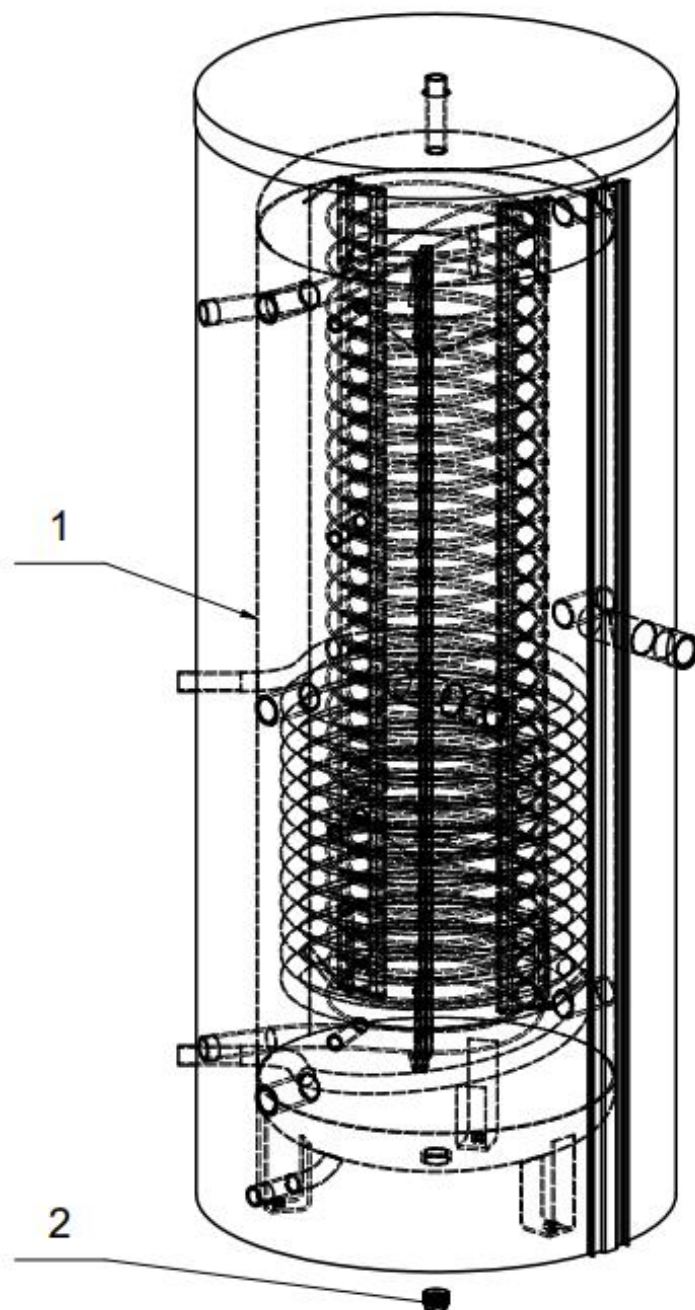

NADO 500/25 v6

ROZPAD / DISINTEGRATION / DIE ZERSETZUNG / ВЗРЫВНАЯ СХЕМА

## NADO 500/25 v6

Pozice	Ks	Typové číslo	CZ	ENG	GER	RUS
1	1	121380350	Akumulační nádrž NADO 500/25 v6	Storage tank NADO 500/25 v6	Pufferspeicher NADO 500/25 v6	АККУМУЛИРУЮЩИЙ БАК NADO 500/25 v6
2	1	6309225	Zátka	Plug	Stöpsel G 1 ¼"	ПРОБКА G 1 ¼"