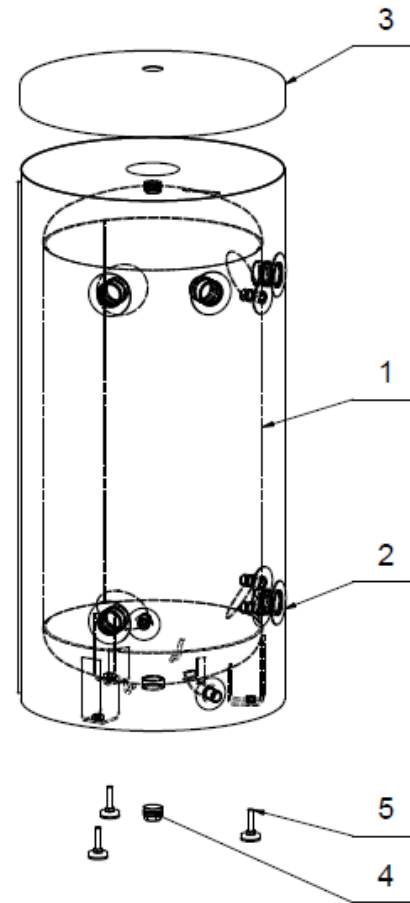

NAD 200 v15 - 1107803204

ROZPAD / DISINTEGRATION / DIE ZERSETZUNG / ВЗРЫВНАЯ СХЕМА

Poz.	Ks	Typové číslo	CZ	ENG	GER	RUS
1	1	1107803204	AKUMULAČNÍ NÁDRŽ NAD 200 v15	STORAGE TANK NAD 200 v15	SPEICHERBEHÄLTER NAD 200 v15	АККУМУЛЯТОРНЫЙ БАК NAD 200 v15
2	1	6137956ND	PLÁŠŤ VNĚJŠÍ	OUTER CASING	AUSSENGEHÄUSE	НАРУЖНЫЙ КОРПУС
3	1	6322156ND	VÍKO PLÁŠTĚ	CASING LID	GEHÄUSEDECKEL	КРЫШКА КОРПУСА
4	1		ZÁTKA	PLUG	VERSCHLUSSTOPF	ПРОБКА
5	3	6309026ND	ŠROUB REKTIKAIČNÍ	ADJUSTMENT SCREW	EINSTELLSCHRAUBE	РЕГУЛИРУЮЩИЙ ВИНТ