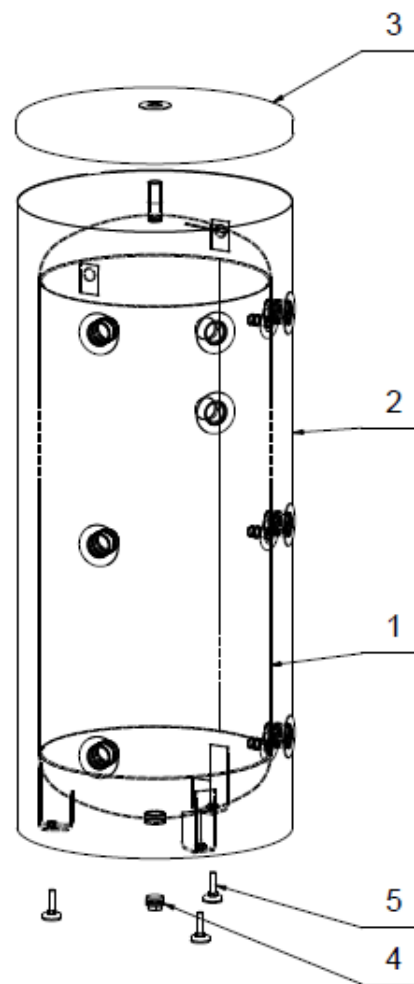

NAD 300 v15 - 1210803204

ROZPAD / DISINTEGRATION / DIE ZERSETZUNG / ВЗРЫВНАЯ СХЕМА

NAD 300 v15 - 1210803204

Poz.	KS	Č. SOUČÁSTI	CZ	ENG	GER	RUS
1	1	1210803204	AKUMULAČNÍ NÁDRŽ NAD 300 v3	STORAGE TANK NAD 300 v3	SPEICHERBEHÄLTER NAD 300 v3	АККУМУЛЯТОРНЫЙ БАК NAD 300 v3
2	1	6137954ND	PLÁŠŤ VNĚJŠÍ NAD 300 v15	OUTER CASING NAD 300 v15	AUSSENBEHÄLTER NAD 300 v15	ВНЕШНИЙ КОРПУС NAD 300 v15
3	1	6322053ND	VÍKO PLÁŠTĚ	CASING LID	BEHÄLTERDECKEL	КРЫШКА КОРПУСА
4	1		ZÁTKA	PLUG	VERSCHLUSS	ПРОБКА
5	3	6309026ND	ŠROUB REKTIKAIČNÍ	ADJUSTMENT SCREW	EINSTELLSCHRAUBE	РЕГУЛИРУЮЩИЙ ВИНТ