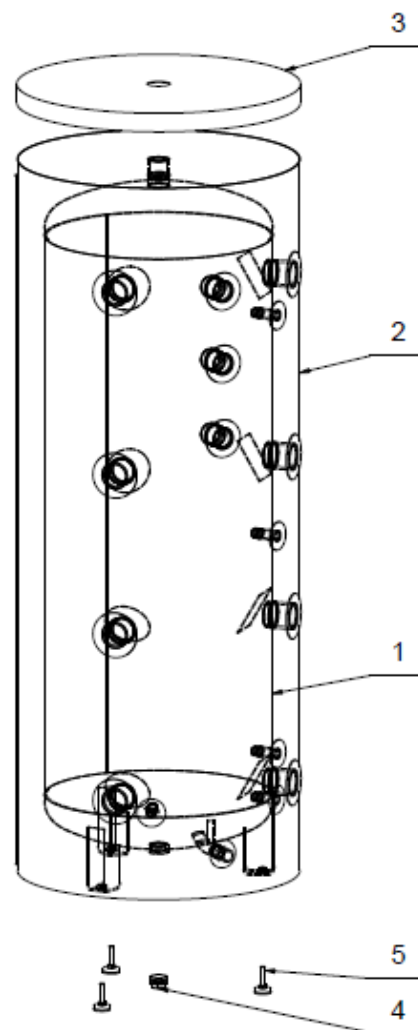

NAD 500 v15 - 1213803204

ROZPAD / DISINTEGRATION / DIE ZERSETZUNG / ВЗРЫВНАЯ СХЕМА

**NAD 500 v15 - 1213803204**

Poz.	Ks	Typové číslo	CZ	ENG	GER	RUS
1	1	1213803204	AKUMULAČNÍ NÁDRŽ NAD 500 v15	STORAGE TANK NAD 500 v15	SPEICHERBEHÄLTER NAD 500 v15	АККУМУЛЯТОРНЫЙ БАК NAD 500 v15
2	1	6137955ND	PLÁŠŤ VNĚJŠÍ	OUTER CASING	AUSSENBEHÄLTER	НАРУЖНЫЙ КОРПУС
3	1	6322155ND	VÍKO PLÁŠTĚ	CASING LID	BEHÄLTERDECKEL	КРЫШКА КОРПУСА
4	1		ZÁTKA	PLUG	VERSCHLUSSTOPF	ПРОБКА
5	3	6309026ND	ŠROUB REKTIFIKAČNÍ	ADJUSTMENT SCREW	EINSTELLSCHRAUBE	РЕГУЛИРУЮЩИЙ ВИНТ