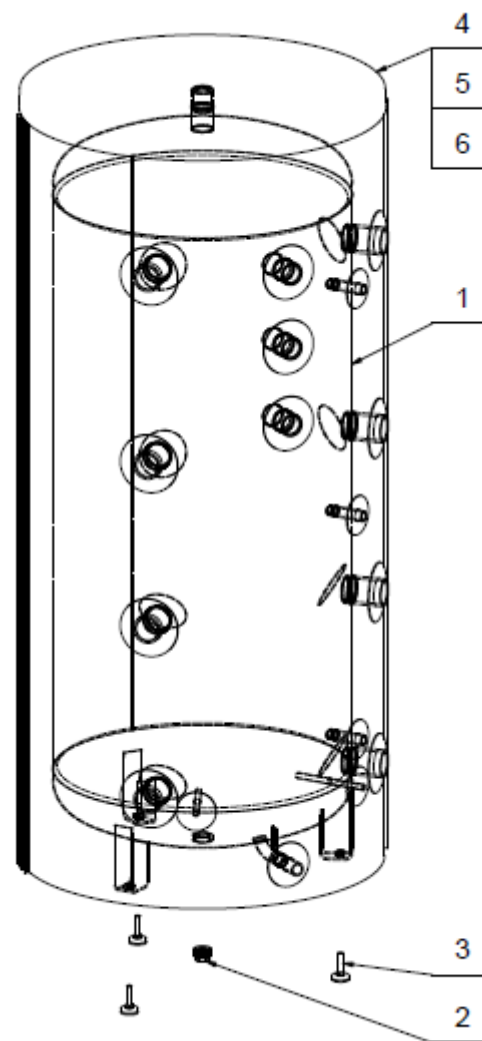

NAD 750 v15 - 1216803204

ROZPAD / DISINTEGRATION / DIE ZERSETZUNG / ВЗРЫВНАЯ СХЕМА

NAD 750 v15 - 1216803204

POZ.	KS	Typové číslo	CZ	ENG	GER	RUS
1	1	1216803204	AKUMULAČNÍ NÁDRŽ NAD 750 v15 S IZOLACÍ	STORAGE TANK NAD 750 V15 WITH INSULATION	SPEICHERBEHÄLTER NAD 750 V15 MIT ISOLIERUNG	АККУМУЛЯТОРНЫЙ БАК NAD 750 v15 С ИЗОЛЯЦИЕЙ
2	1		ZÁTKA	PLUG	VERSCHLUSSTOPF	ПРОБКА
3	3	6309026ND	ŠROUB REKTIFIKAČNÍ	ADJUSTMENT SCREW	REGULIERUNGSVENTIL	РЕГУЛИРУЮЩИЙ ВИНТ
4	1	6231834ND	TEPELNÁ IZOLACE - CHLAZENÍ	THERMAL INSULATION - COOLING	WÄRMEDÄMMUNG – KÜHLUNG	ТЕПЛОВАЯ ИЗОЛЯЦИЯ — ОХЛАЖДЕНИЕ
5	1	6232166ND	TEPELNÁ IZOLACE - VYTÁPĚNÍ	THERMAL INSULATION - HEATING	WÄRMEDÄMMUNG – HEIZUNG	ТЕПЛОИЗОЛЯЦИЯ — ОТОПЛЕНИЕ
6	1	6231736ND	TEPELNÁ IZOLACE - CHLAZENÍ + VYTÁPĚNÍ	THERMAL INSULATION - COOLING + HEATING	WÄRMEDÄMMUNG – KÜHLUNG + HEIZUNG	ТЕПЛОИЗОЛЯЦИЯ — ОХЛАЖДЕНИЕ + ОТОПЛЕНИЕ