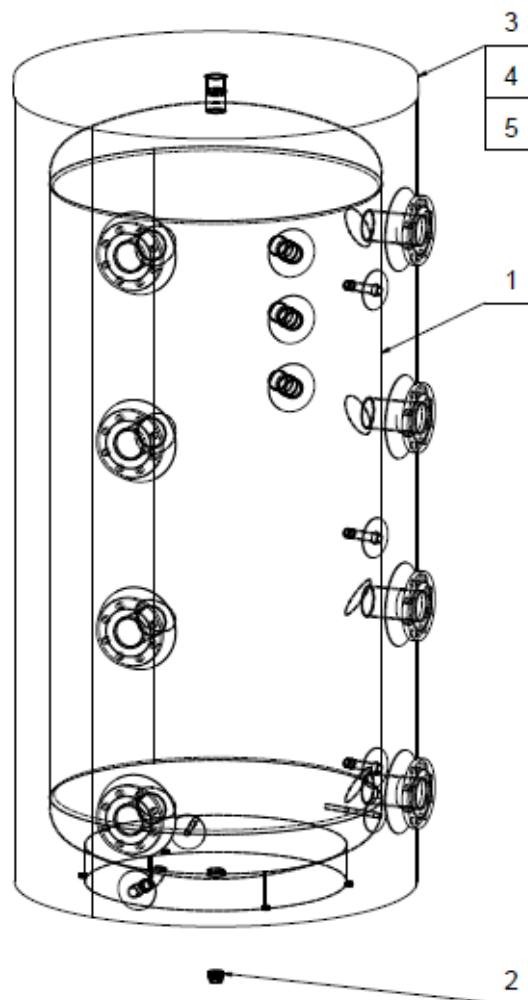

NAD 1500 v15 - 1221803204

ROZPAD / DISINTEGRATION / DIE ZERSETZUNG / ВЗРЫВНАЯ СХЕМА

NAD 1500 v15 - 1221803204

Poz.	Ks	Typové číslo	CZ	ENG	GER	RUS
1	1	1221803204	AKUMULAČNÍ NÁDRŽ NAD 1500 v15 S IZOLACÍ	STORAGE TANK NAD 1500 v15 WITH INSULATION	SPEICHERBEHÄLTER NAD 1500 v15 MIT ISOLIERUNG	АККУМУЛЯТОРНЫЙ БАК NAD 1500 v15 С ИЗОЛЯЦИЕЙ
2	1		ZÁTKA	PLUG	VERSCHLUSS	ПРОБКА
3	1	6231837ND	TEPELNÁ IZOLACE - CHLAZENÍ	THERMAL INSULATION - COOLING	WÄRMEDÄMMUNG – KÜHLUNG	ТЕПЛОВАЯ ИЗОЛЯЦИЯ — ОХЛАЖДЕНИЕ
4	1	6232168ND	TEPELNÁ IZOLACE - VYTÁPĚNÍ	THERMAL INSULATION - HEATING	WÄRMEDÄMMUNG – HEIZUNG	ТЕПЛОВАЯ ИЗОЛЯЦИЯ — ОТОПЛЕНИЕ
5	1	6231738ND	TEPELNÁ IZOLACE - CHLAZENÍ + VYTÁPĚNÍ	THERMAL INSULATION - COOLING + HEATING	WÄRMEDÄMMUNG – KÜHLUNG + HEIZUNG	ТЕПЛОВАЯ ИЗОЛЯЦИЯ — ОХЛАЖДЕНИЕ + ОТОПЛЕНИЕ