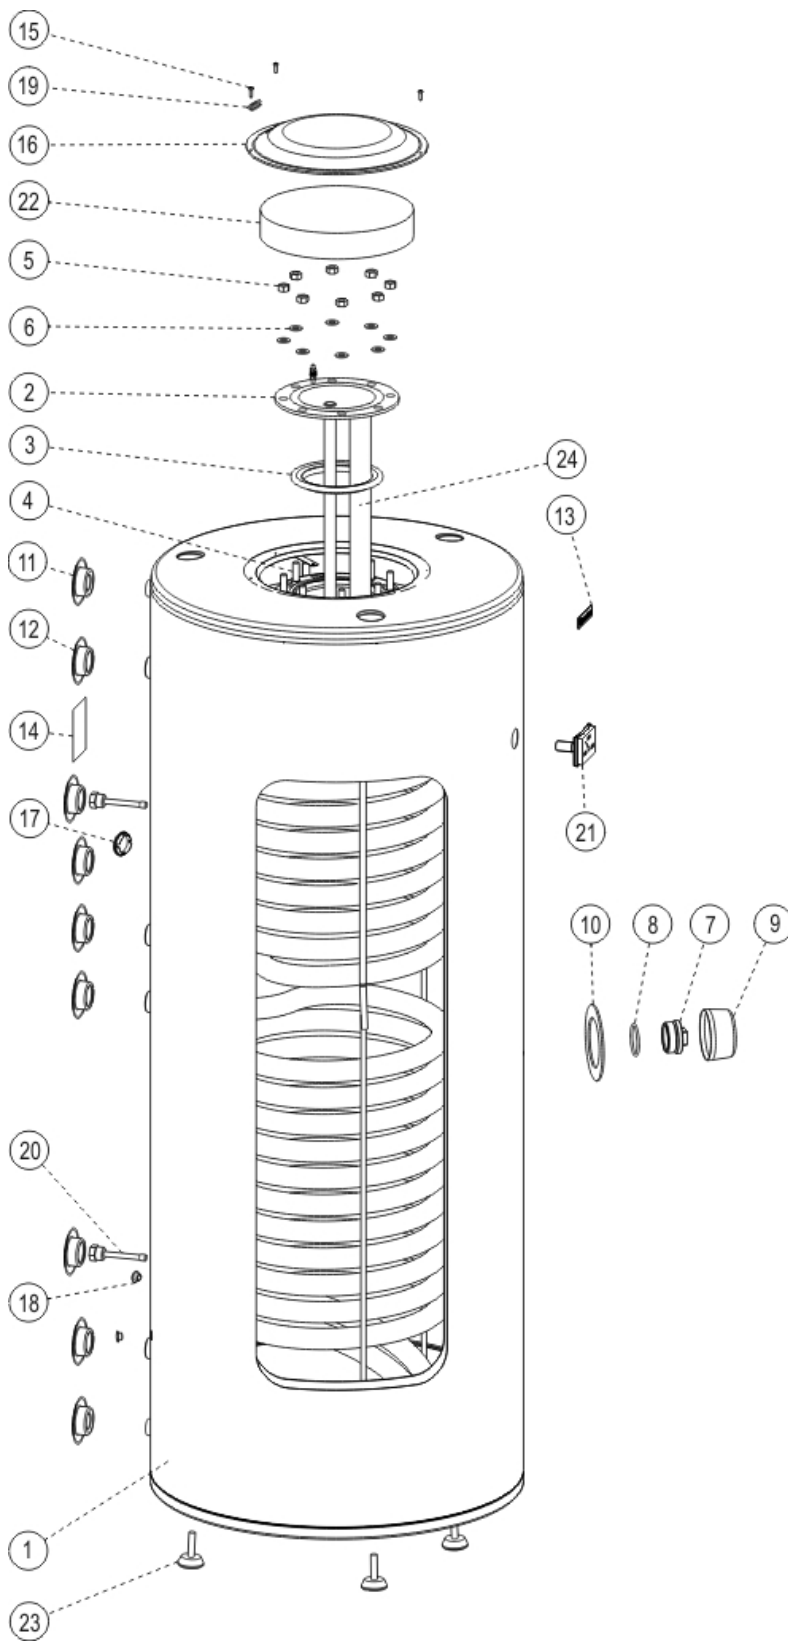

OKC 200 - 250 NTRR/SOL

ROZPAD – DISINTEGRATION - DIE ZERSETZUNG- ВЗРЫВНАЯ СХЕМА

OKC 200 - 250 NTRR/SOL

POZICE POSITION POSITION ПОЗИЦИЯ	KUSY PIECES STÜCK ШТУКИ	ČÍSLO DÍLU PART No TEILNUMMER НОМЕР ДЕТАЛИ	NÁZEV DÍLU	PART NAME	TEILBEZEICHNUNG	НАИМЕНОВАНИЕ ДЕТАЛИ
1	1	110791301	Ohřivač vody OKC 200 NTRR/SOL	Water heater OKC 200 NTRR/SOL	Warmwasserspeicher OKC 200 NTRR/SOL	Водонагреватель OKC 200 NTRR/SOL
		110991301	Ohřivač vody OKC 250 NTRR/SOL	Water heater OKC 250 NTRR/SOL	Warmwasserspeicher OKC 250 NTRR/SOL	Водонагреватель OKC 250 NTRR/SOL
2	1	2000208	Víko příruby	Flange lid	Flanschdeckel	Крышка фланца
3	1	6273113	Kroužek těsnící ø 140	Ring, packing ø 140	Dichtungsring ø 140	Кольцо уплотнительное ø 140
4	7		Šroub M10x25	Screw M10x25	Schraube M10x25	Болт M10x25
	1		Šroub M10x30	Screw M10x30	Schraube M10x30	Болт M10x30
5	8		Matice M10 ČSN 021401.15	Nut M10 ČSN 021401.15	Mutter M10 ČSN 021401.15	Гайка M10 ČSN 021401.15
6	8		Podložka 10,5 ČSN 021702.15	Washer 10,5 ČSN 021702.15	Scheibe 10,5 ČSN 021702.15	Шайба 10,5 ČSN 021702.15
7	1	6309211	Zátka G6/4"	Plug G6/4"	Stopfen G6/4"	Заглушка G6/4"
8	1	6273115	Kroužek těsnící	Ring, packing	Dichtungsring	Кольцо уплотнительное
9	1	6321849	Kryt plováku pro zátku 6/4"	Plug float cover 6/4"	Schwimmerdeckel für Stopfen 6/4"	Кожух поплавка для заглушки 6/4"
10	1		MP samolepka černá 80/120x3	MP self sticker, black 80/120x3	MP Selbstkleber schwarz 80/120x3	МП наклейка черная 80/120x3
11	6		Víčko boční PP ø25	Lid, side PP ø25	Seitenkappe PP ø25	Крышка боковая ПП ø25
12	3		Víčko boční PP ø33	Lid, side PP ø33	Seitenkappe PP ø33	Крышка боковая ПП ø33
13	1		Štítek DZD	DZD plate	Schild DZD	Щиток DZD
14	1		Štítek výkonostní	Rating plate	Leistungsschild	Щиток мощности
15	3		Šroub do plechu 3,9x13	Plate screw 3.9x13	Blechschrabe 3,9x13	Винт для листового металла 3,9x13
16	1	6321864	Kryt EKO černý s otvorem ø 14	EKO black cover with hole ø 14	EKO schwarze Abdeckung mit Loch ø 14	ЕКО черную крышку с отверстием ø 14
17	1		Krytka plastová ø 32	Plastic cover ø 32	Kunststoffabdeckung ø 32	Крышка пластиковая ø32
18	2		Krytka plastová 18/14/7	Plastic cover 18/14/7	Kunststoffabdeckung 18/14/7	Крышка пластиковая 18/14/7
19	1		Kabelová průchodka TO-20	Cable bushing TO-20	Kabeldurchführung TO-20	Кабельный проходной изолятор TO-20
20	2	6422524	Jímka TH 90mm G 1/2" s těsněním	Well TH 90mm G 1/2" with seal	Tauchhülse TH 90mm G 1/2" mit Dichtung	Гильза TH 90 мм G 1/2" с прокладкой
21	1	6388304	Teploměr dotkový BT-218 C7	Thermometer, touch BT-218 C7	Berührungsthermometer BT-218 C7	Термометр контактный BT-218 C7
22	1		Zátka izolační polystyrenová	Plug insulating polystyrene	Stopfen isolierende Polystyrol	Заглушка изолирующая полистирол
23	3		Šroub rektifikační M10x30	Screw, adjusting M10x30	Justierschraube M10x30	Болт ректификационный M10x30
24	1	6199203	Anoda 33x370 / M8	Anode 33x370 / M8	Anode 33x370 / M8	Анод 33x370 / M8