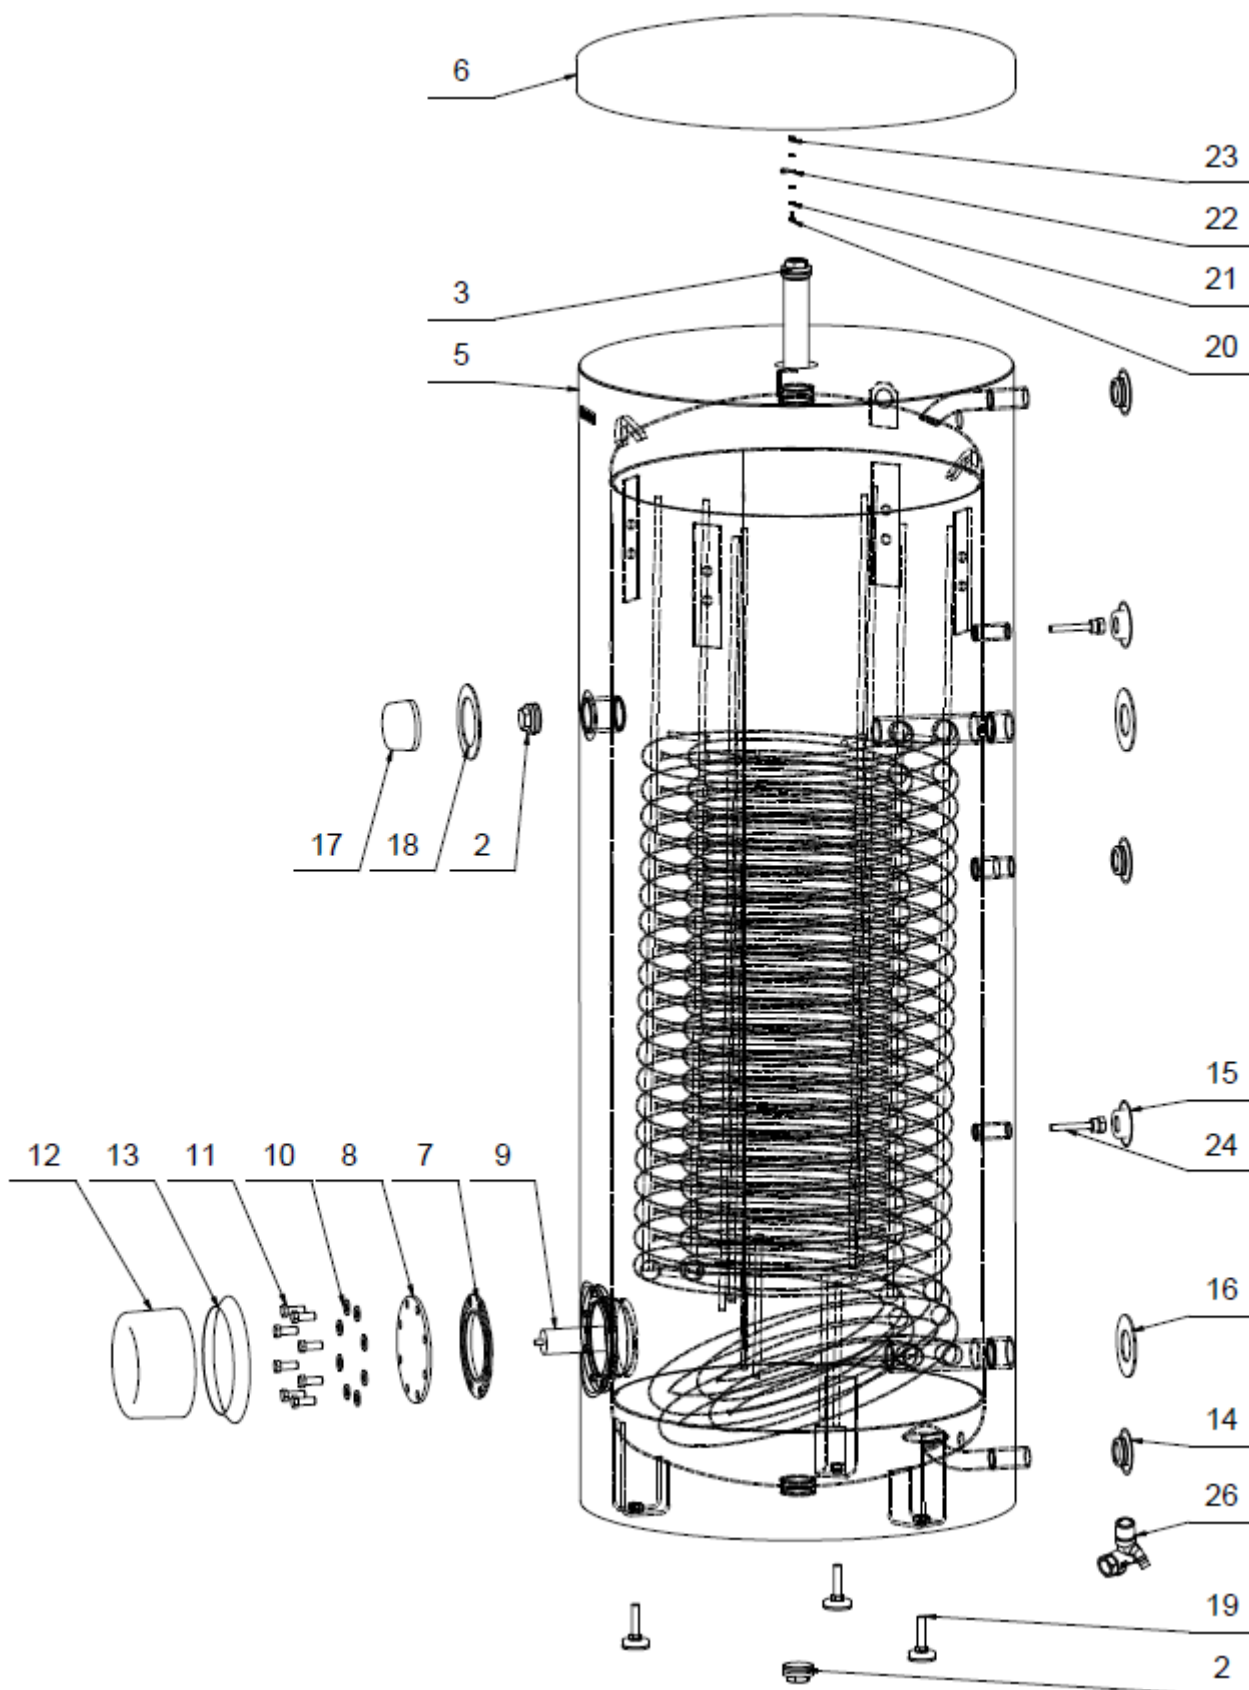

## OKC 500 NTR/HP

Pozice	Ks	Typové číslo	CZ	ENG	GER	RUS
1	1	121391401	Ohříváč vody OKC 500 NTR/HP	OKC 500 NTR/HP water heater	Warmwasserspeicher OKC 500 NTR/HP	ВОДОНАГРЕВАТЕЛЬ OKC 500 NTR/HP
2	2		Zátka	Plug	Stöpsel	ЗАГЛУШКА
3	1	6199229	Anoda 40 x 495/465 - G 6/4"	Anode 40 x 495/465 - G 6/4"	Anode 40 x 495/465 - G 6/4"	АНОД 40 x 495/465 - G 6/4"
4	1		Tepelná izolace	Insulation	Wärmedämmung	ТЕПЛОИЗОЛЯЦИЯ
5	1	6137907	Plášť vnější	External cover	Speicheraussenmantel	КОЖУХ ВНЕШНИЙ
6	1	6321952	Víko pláště	Housing lid	Manteldeckel	КРЫШКА ОБОЛОЧКИ
7	1	6273128	Kroužek těsnící	Sealing ring	Dichtring	УПЛОТНИТЕЛЬНОЕ КОЛЬЦО
8	1	2004000	Víko příruby	Cover of flange	Flanschdecke	КРЫШКА ФЛАНЦА
9	1	6199230	Anoda 40 x 424/410 - M8x14	Anode 40 x 424/410 - M8x14	Anode 40 x 424/410 - M8x14	АНОД 40 x 424/410 - M8x14
10	8		Podložky rovné pozink	Galv. flat pads	Beilagscheibe verzinkt	ШАЙБА ПЛОСКАЯ ОЦИНКОВАННАЯ
11	8		Šroub pozink	Galv. screw	Schraube verzinkt	ВИНТ ОЦИНКОВАННЫЙ
12	1	6321891	Kryt příruby	Cover of flange	Flanschgehäuse	КРЫШКА ФЛАНЦА
13	1		Těsnící límec	Sealing collar	Dichtungskragen	УПЛОТНИТЕЛЬНЫЙ ВОРОТНИК
14	3		Víčko boční černé	Side cover black	Seitenkappe schwarz	КРЫШКА БОКОВАЯ ЧЕРНАЯ
15	2		Víčko boční černé	Side cover black	Seitenkappe schwarz	КРЫШКА БОКОВАЯ ЧЕРНАЯ
16	2		MP samolepka	MP self-adhesive sticker	MP Aufkleber	MP НАКЛЕЙКА
17	1	6321849	Kryt	Cover	Abdeckung	КРЫШКА
18	1		MP samolepka	MP self-adhesive sticker	MP Aufkleber	MP НАКЛЕЙКА
19	3	6309026	Šroub rektifikační	Rectification screw	Justierschraube	БОЛТ РЕКТИФИКАЦИОННЫЙ
20	1		Šroub mosazný	Brass screw	Messingschraube	ВИНТ ЛАТУННЫЙ
21	3		Podložka vějířová pozink	Galv. serrated pad	Sicherheits-unterlegscheibe verzinkt	ШАЙБА ВЕЕРНАЯ ОЦИНКОВАННАЯ
22	1		Vodič zelenožlutý č. 33	Green-yellow conductor no. 33	Leiter grün-gelb Nr. 33	ПРОВОД ЖЕЛТО-ЗЕЛЕНÝ № 33
23	1		Matice šestihřanná pozink	Galv. hex nut	Sechskantmutter verzinkt	ГАЙКА ШЕСТИГРАННАЯ ОЦИНКОВАННАЯ
24	2	6422542	Jímka	Reservoir	Sammelbehälter	ПАТРОН
25	*	6422571	Pojistný ventil – není součástí balení. Možno dokoupit.	Safety valve – is not the part of the packing. It is possible to buy as a spare part.	Sicherheitsventil – ist nicht enthalten. Bestellung möglich.	ПРЕДОХРАНИТЕЛЬНЫЙ КЛАПАН – НЕ ЯВЛЯЕТСЯ ЧАСТЬЮ УПАКОВКИ. МОЖНО КУПИТЬ КАК ЗАПЧАСТЬ.