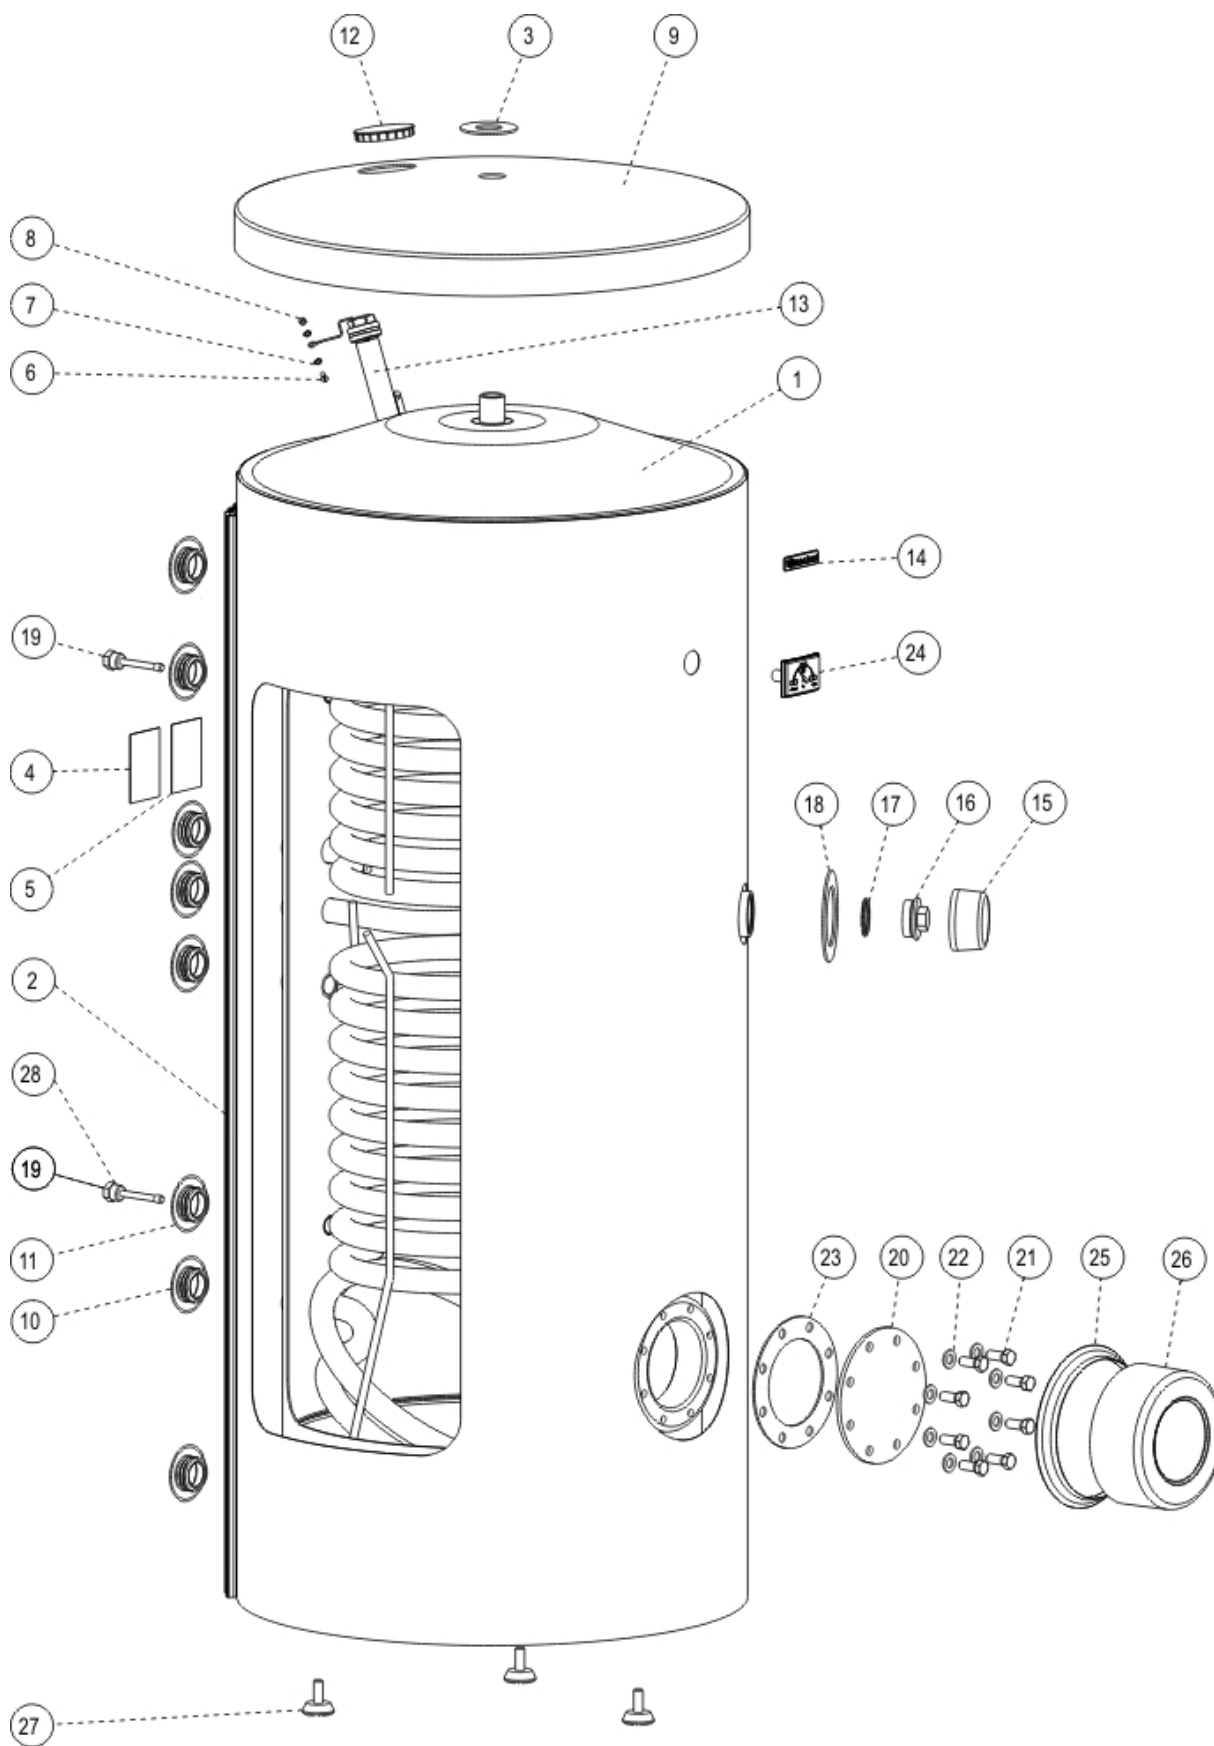

OKC 300 NTRR/1 MPa

ROZPAD – DISINTEGRATION - DIE ZERSETZUNG- ВЗРЫВНАЯ СХЕМА

OKC 300 NTRR/1 MPa

POZICE POSITION POSITION ПОЗИЦИЯ	KUSY PIECES STÜCK ШТУКИ	ČÍSLO DÍLU PART No TEILNUMMER НОМЕР ДЕТАЛИ	NÁZEV DÍLU	PART NAME	TEILBEZEICHNUNG	НАИМЕНОВАНИЕ ДЕТАЛИ
1	1	121090401	Ohřivač vody OKC 300 NTRR/ 1MPa	OKC 300 NTRR / 1 MPa Water Heater	Wasserenwärmer OKC 300 NTRR/ 1MPa	Водонагреватель OKC 300 NTRR / 1MPa
2	1	6137660	Plášť vnější CELLASTARR 300 NTRR/1MPa	CELLASTARR 300 NTRR/1MPa outer casing	Außenmantel CELLASTARR 300 NTRR/1MPa	Обшивка внешняя CELLASTARR 300 NTRR/1MPa
3	1		MP samolepka černá 35/75x3	MP black sticker 35/75x3	MP Selbstklebeetikett schwarz 35/75x3	МП наклейка черная 35/75x3
4	1		Štítek rozmístění vývodů	Outlet distribution label	Schild mit Anordnung der Ausführungen	Щиток расположения выводов
5	1		Štítek výkonostní	Rating plate	Schild mit Leistungsangaben	Паспортная табличка
6	1		Šroub mosazný M5x10	M5x10 brass screw	Schraube Messing M5x10	Болт латунный M5x10
7	3		Podložka vějířovitá \times 5,3	Fan-shaped washer \times 5.3	Fächerunterlegscheibe \times 5,3	Шайба веерообразная \times 5,3
8	1		Maticе šestihranná M5	M5 Hex nut	Schraubenmutter sechskantig M5	Гайка шестигранная M5
9	1		Víko pláště plastové \times 670	Plastic \times 670 housing cover	Kunststoff-Manteldeckel \times 670	Крышка обшивки пластиковая \times 670
10	6		Víčko boční PP \times 33	PP \times 33 side cover	Deckel seitlich PP \times 33	Крышка боковая ПП \times 33
11	2		Víčko boční PP \times 26	PP \times 26 side cover	Deckel seitlich PP \times 26	Крышка боковая ПП \times 26
12	1		Krytka plastová černá 80x1,5	Black plastic cap 80x1.5	Kunststoffkappe schwarz 80x1,5	Крышка пластиковая черная 80x1,5
13	1	6199204	Anoda 33x500 / 5/4"	33x500 / 5/4" Anode	Anode 33x500 / 5/4"	Анод 33x500 / 5/4"
14	1		Štítek DZD	DZD label	DZD-Schild	Щиток DZD
15	1	6321849	Kryt plováku pro zátku G 6/4"	Float cover for G 6/4" plug	Schwimmerabdeckung für Stopfen G 6/4"	Кожух поплавка для пробки 6/4"
16	1	6309211	Zátka G 6/4"	G 6/4" plug	Stopfen G 6/4"	Пробка G 6/4"
17	1		Kroužek těsnící 45x3,55	45x3.55 Packing ring	Dichtungsring 45x3,55	Кольцо уплотнительное 45x3,55
18	1		MP samolepka černá 80/120x3	MP black sticker 80/120x3	MP Selbstklebeetikett schwarz 80/120x3	МП наклейка черная 80/120x3
19	2	6422524	Jímka TH 90mm mosaz G1/2"	TH 90 mm brass G1/2" sump	Tauchhülse TH 90mm Messing G1/2"	Гилза TH 90 мм латунь G1/2"
20	1	2000236	Víko příruby – slepá zátka \times 150	Flange cover - \times 150 blind plug	Flanschdeckel - Blindkappe \times 150	Крышка фланца – пробка-заглушка \times 150
21	8		Šroub M12x30	M12x30 screw	Schraube M12x30	Болт M12x30
22	8		Podložka 13	Washer 13	Unterlegscheibe 13	Шайба 13
23	1	6273108	Kroužek těsnící 115x174x3	115x174x3 Packing ring	Dichtungsring 115x174x3	Кольцо уплотнительное 115x174x3
24	1	6388302	Teploměr dotykový BT-218 C7	BT-218 C7 touch thermometer	Berührungsthermometer BT-218 C7	Термометр контактный BT-218 C7
25	1		Těsnící límec SOLAR \times 190	SOLAR \times 190 Sealing collar	Dichtsitz SOLAR \times 190	Уплотнительный воротник SOLAR \times 190
26	1		Kryt příruby SOLARSET \times 190	SOLARSET \times 190 flange cover	Flanschdeckel SOLARSET \times 190	Кожух фланца SOLARSET \times 190
27	3		Šroub rektifikační M10x30	M10x30 rectifying screw	Nachstellschraube M10x30	Болт ректификационный M10x30
28	2		Kroužek těsnící \times 18x2,5 "0"	\times 18x2.5 "0"- ring (packing)	Dichtungsring \times 18x2,5 "0"	Кольцо уплотнительное \times 18x2,5 круглого сечения