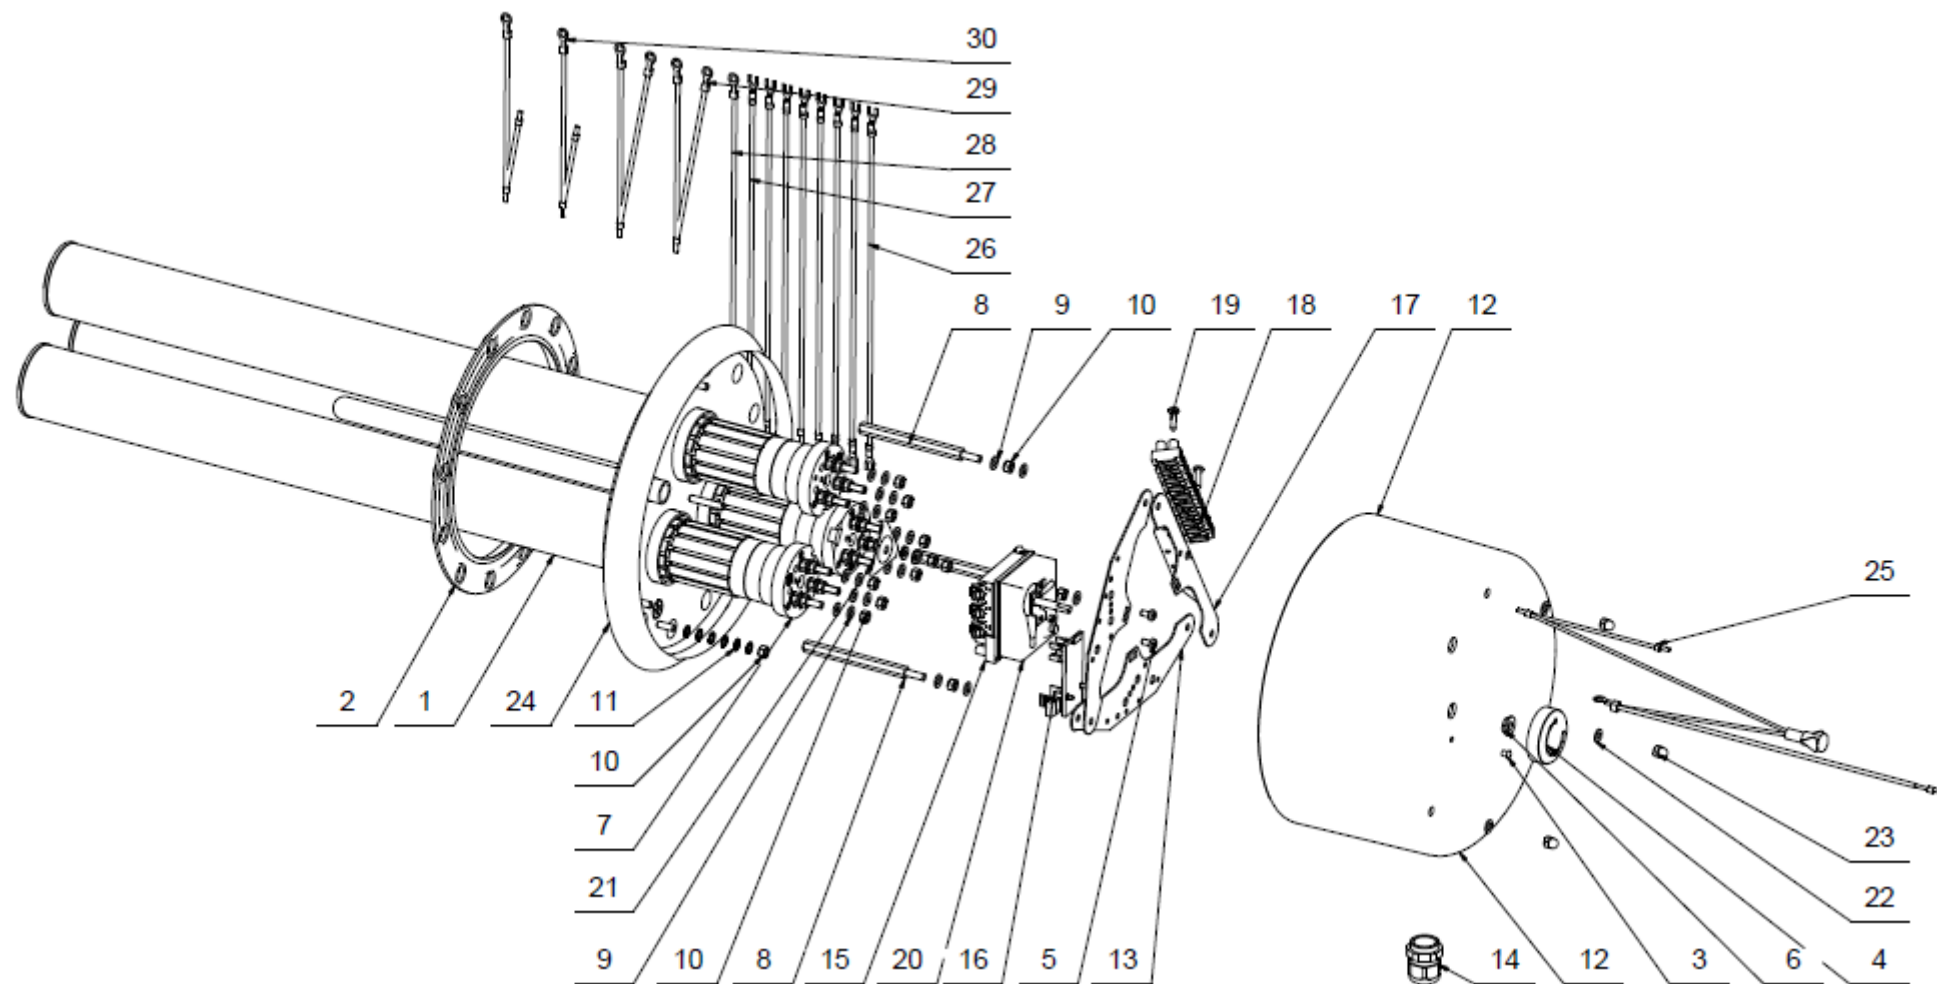

TPK 210-12/5-9 kW

ROZPAD / DISINTEGRATION / DIE ZERSETZUNG / ВЗРЫВНАЯ СХЕМА

TPK 210-12/5-9 kW

Pozice	Ks	Typové číslo	CZ	ENG	GER	RUS
-	1	2110051	TPK 210-12/5-9 kW	TPK 210-12/5-9 kW	TPK 210-12/5-9 kW	TPK 210-12/5-9 кВт
1	1	2000263	Víko příruby	Cover of flange	Flanschdecke	КРЫШКА ФЛАНЦА
2	1	6273129	Kroužek těsnící	Sealing ring	Dichtring	УПЛОТНИТЕЛЬНОЕ КОЛЬЦО
3	1		Krytka plastová - bílá	Plastic lid - white	Kunststoffkappe - Weiß	КРЫШКА ПЛАСТИКОВАЯ - БЕЛЫЙ
4	1	6321855	Knoflík termostatu	Thermostat knob	Thermostatknopf	МАХОВИК ТЕРМОСТАТА
5	2		Šroub pozink	Galv. screw	Schraube verzinkt	ВИНТ ОЦИНКОВАННЫЙ
6	1		Těsnění	Gasket	Dichtung	УПЛОТНЕНИЕ
7	3	3342019ND	Topné těleso	Heating element	Heizkörper	НАГРЕВАТЕЛЬНЫЙ ЭЛЕМЕНТ
8	3		Spojovací tyčka	Connecting rod	Verbindungsstange	СОЕДИНИТЕЛЬНЫЙ СТЕРЖЕНЬ
9	25		Podložky rovné pozink	Galv. flat pads	Beilagscheibe verzinkt	ШАЙБА ПЛОСКАЯ ОЦИНКОВАННАЯ
10	14		Matice šestihranná pozink	Galv. hex nut	Sechskantmutter verzink	ГАЙКА ШЕСТИГРАННАЯ ОЦИНКОВАННАЯ
11	7		Podložka vějířová pozink	Galv. serrated pad	Sicherheits-unterlegscheibe verzinkt	ШАЙБА ВЕЕРНАЯ ОЦИНКОВАННАЯ
12	1	6321961	Kryt elektroinstalace	Electric installation cover	Abdeckung Elektroinstallation	КОЖУХ ЭЛЕКТРООСНАЩЕНИЯ
13	2		Spojovací plech	Connecting sheet	Verbindungsblech	СОЕДИНИТЕЛЬНЫЙ ЭЛЕМЕНТ
14	1		Průchodka kabelová	Cable gland	Kabeltülle	КАБЕЛЬНАЯ ВТУЛКА
15	1		Svorkovnice	Terminal board	Klemmleiste	КЛЕММНАЯ ПЛАТА
16	1		Držák svorkovnice	Terminal board holder	Halter des Klemmleiste	ДЕРЖАТЕЛЬ КЛЕММНАЯ ПЛАТА
17	1		Spojovací plech	Connecting sheet	Verbindungsblech	СОЕДИНИТЕЛЬНЫЙ ЭЛЕМЕНТ
18	1		Svorkovnice	Terminal board	Klemmleiste	КЛЕММНАЯ ПЛАТА
19	2		Šroub do plechu černěný	Blackened plate screw	Blechschrabe geschwärzt	ВИНТ ДЛЯ ЖЕСТИ ПОЧЕРНЕННЫЙ
20	1	6405622	Termostat	Thermostat	Thermostat	ТЕРМОСТАТ
21	1		Držák topných těles	Heating element bracket	Heizkörperhalter	ДЕРЖАТЕЛЬ НАГРЕВАТЕЛЬНЫХ ЭЛЕМЕНТОВ
22	3		Podložky rovné černěné	Blackened flat pads	Beilagscheibe geschwärzt	ШАЙБА ПЛОСКАЯ ПОЧЕРНЕВШИЙ
23	3		Matice uzavřená černěná	Blackneded box nut	Schraubenmutter geschlossen geschwärz	ГАЙКА ЗАКРЫТА ПОЧЕРНЕВШИЙ
24	1		Těsnící límec	Sealing collar	Dichtungssitz	УПЛОТНИТЕЛЬНЫЙ ВОРОТНИК
25-30	1	6341000	Sada vodičů	Wire set	Leitersatz	КОМПЛЕКТ ПРОВОДОВ