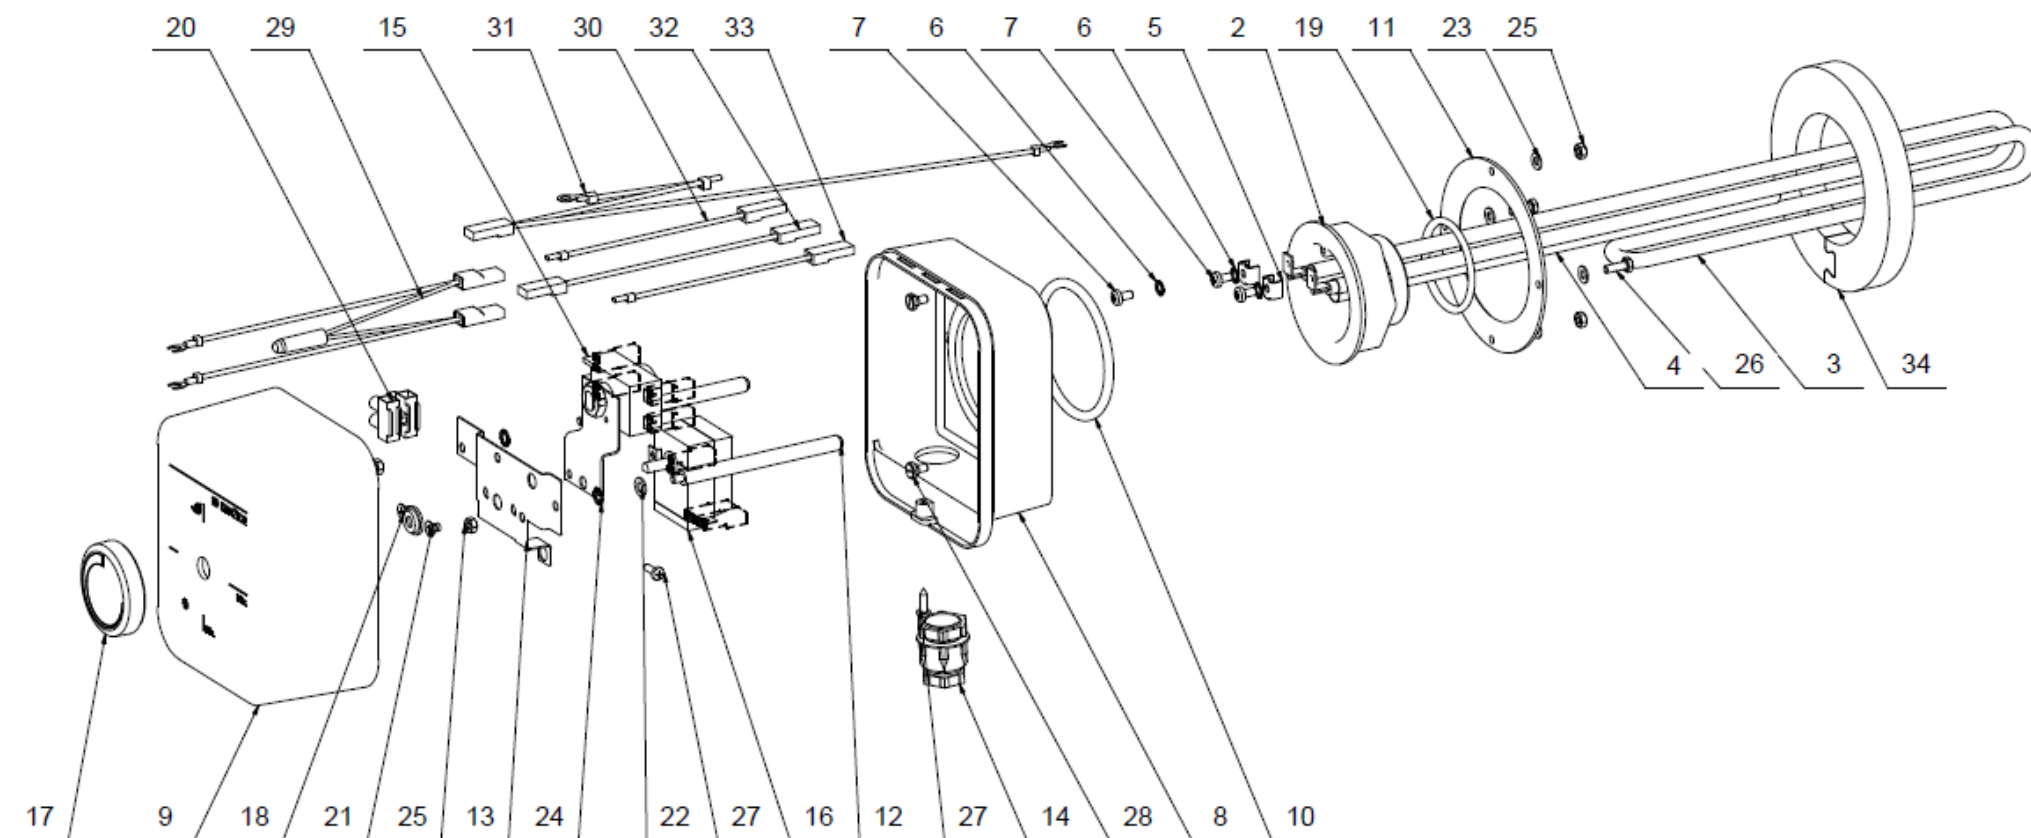

**TJ 6/4" - 2,5 kW s prodlouženou chladicí částí**

(with extended cooling section / mit verlängertem Kühlteil / с удлинённой охлаждающей частью)

**ROZPAD / DISINTEGRATION / DIE ZERSETZUNG / ВЗРЫВНАЯ СХЕМА**